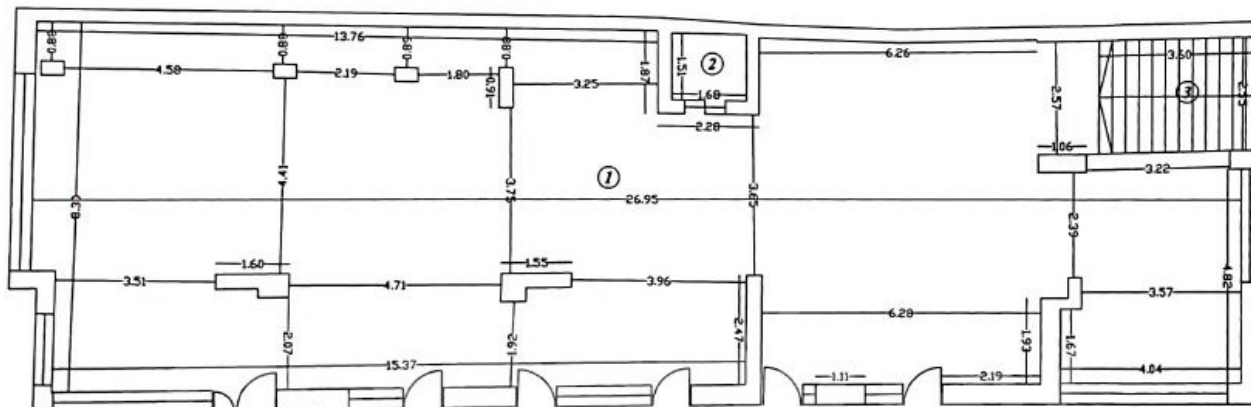

INFORMATII GENERALE

- 1 camere
- nivel: etaj Demisol / 1S+D+P+4E
- an constructie: 2024

SUPRAFETE

- construiti: 238 mp
- utili: 199 mp

CONTINE

- dormitoare
- 2 bai

Dotari

trafic intens, bloc de apart., apă, canalizare, curent, gaz, utilități în zonă

Detalii proprietate

Amplasat in zona Dorobanti, langa Piata Floreasca, acest spatiu comercial se afla la demisolul unui imobil D+P+4 finalizat in 2024. Are o suprafata totala de 238mp dintre care 199mp utili. Este compus din spatiu deschis si 2 grupuri sanitare, această configurație versatilă permite amenajarea optimă, indiferent de specificul activității. Pe lângă intrarea principală, spațiul dispune de o ieșire separată. Avand in vedere zona cu trafic pietonal intens, banci, Mega Image, farmacii, restaurante si cafenele, este pretabil pentru orice fel de activitate.

<https://www.goldenkey.ro/anunt-208mp-spatiu-comercial-langa-piata-floreasca-cp2822305>

RECAPITULATIE

Numar incapere	Denumire incapere	Suprafata (mp)
1	Spatiu comercial	196.4
2	Spatiu depozitare	2.5
Suprafata utila		198.9
3	Scari	9.2
Suprafata totala		208.1
Georgescu Claudiu Octavian		Aprilie 2024
Receptionat		Data:.....