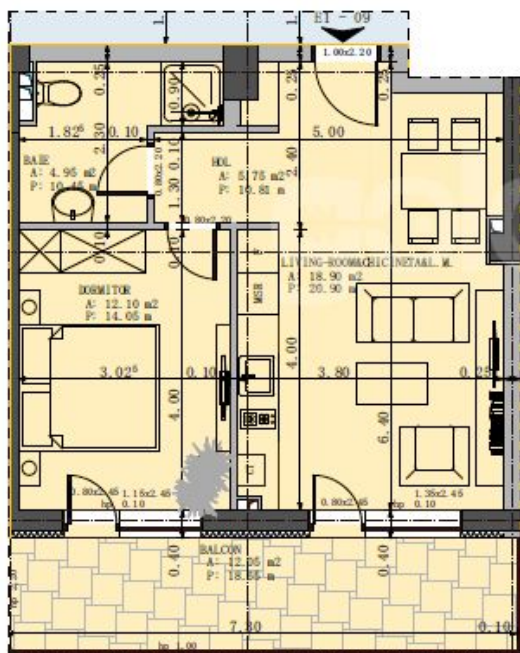

MAMAIA - Apartament 2 camere cu vedere catre mare
ID:584421

115,000 €

INFORMATII GENERALE

- 2 camere
- nivel: 1 / P+7E
- an constructie: 2020

SUPRAFETE

- construiti: 63.65 mp
- utili: 41.7 mp

CONTINE

- 1 dormitoare
- 1 bai

Dotari

bucătărie deschisă, bucătărie mobilată, bucătărie utilată, apometre, contor căldură, contor electric, aer condiționat, aragaz, cabină de duș, frigider, hotă, mașină spălat rufe, tv, mobilat complet, calorifere, centrală proprie

Detalii proprietate

Amplasat in zona de nord a statiunii Mamaia (langa Hotel Opera), cu vedere panoramica catre plaja, acest imobil rezidential de lux se desfasoara pe 8 nivele, P+7, finalizat in 2020. Finisajele sunt de calitate superioara - ferestre aluminiu cu 6 camere si cu geam tripan, pardoseli din ceramica si marmura, 2 lifturi de 6 pers cu perete de sticla, fatada ventilata, etc. Sunt disponibile apartamente cu 2 camere cu terase generoase, complet mobilate utilate cu suprafete intre 57 mpc - 82.49 mpc. Avand in vedere amplasamentul la 2 pasi de plaja dar si calitatea superioara a imobilului, acest apartament reprezinta o oportunitate.

<https://www.goldenkey.ro/anunt-apartament-2-camere-cu-vedere-catre-mare-cp584421>

APARTAMENT 09

09 AP.	ml	mp
BAIE	9.8	4.95
BALCON	37.49	12.05
DORMITOR	16.4	12.1
HOL	11.7	5.75
LIVING-ROOM&CHICINETA&L. M.	24.4	18.9
SUPRAFATA UTILA		41.7
SUPRAFATA CONSTRUITA		63.65