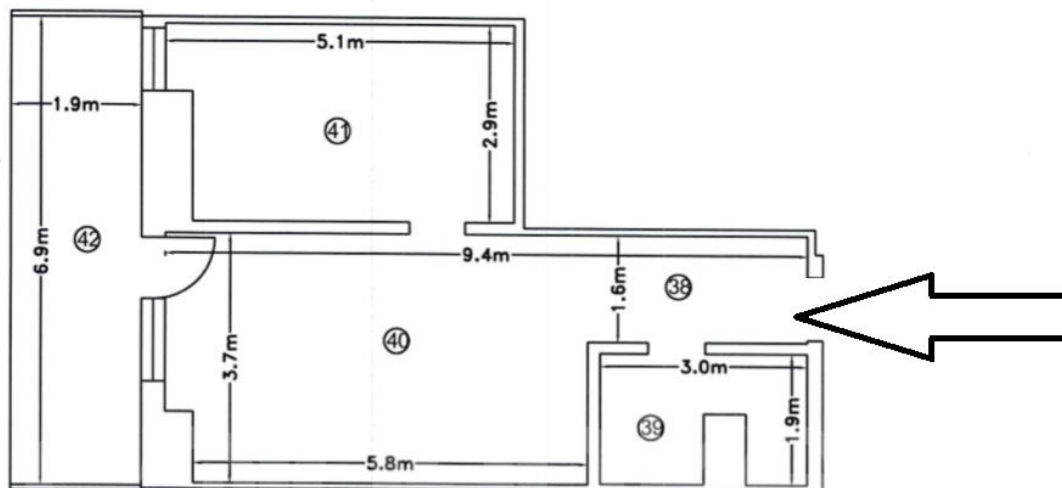

Detalii proprietate

Amplasat in zona centrala a statiunii Mamaia (langa hotel Rex), cu vedere panoramica catre lac, acest apartament este situat la et 7 al unui imobil ce pe 10 nivele, S+P+9, finalizat in 2020. Apartamentul are o suprafata construita de 69 mp, suprafata utila de 47 mp si un balcoan cu suprafata de 13 mp, si este compus din living cu bucatarie deschisa, dormitor, o baie si o terasa cu acces din living cu vedere frontala catre lac. Avand in vedere finisajele si mobilierul de calitate superioara, amplasamentul si vederea, acest apartament reprezinta o buna investitie imobiliara.

<https://www.goldenkey.ro/anunt-apartament-2-camere-cu-vedere-frontala-catre-lac-cp1285168>

vedere frontala
lac

Nr. incapere	Denumire incapere	Suprafata utila (mp)
38	Hol	5.1
39	Baie	5.2
40	Camera+Bucatarie	22.4
41	Camera	14.0
	Suprafata Utila	= 46.7 mp
42	Balcon	13.3
	Suprafata Totala	= 60.0 mp