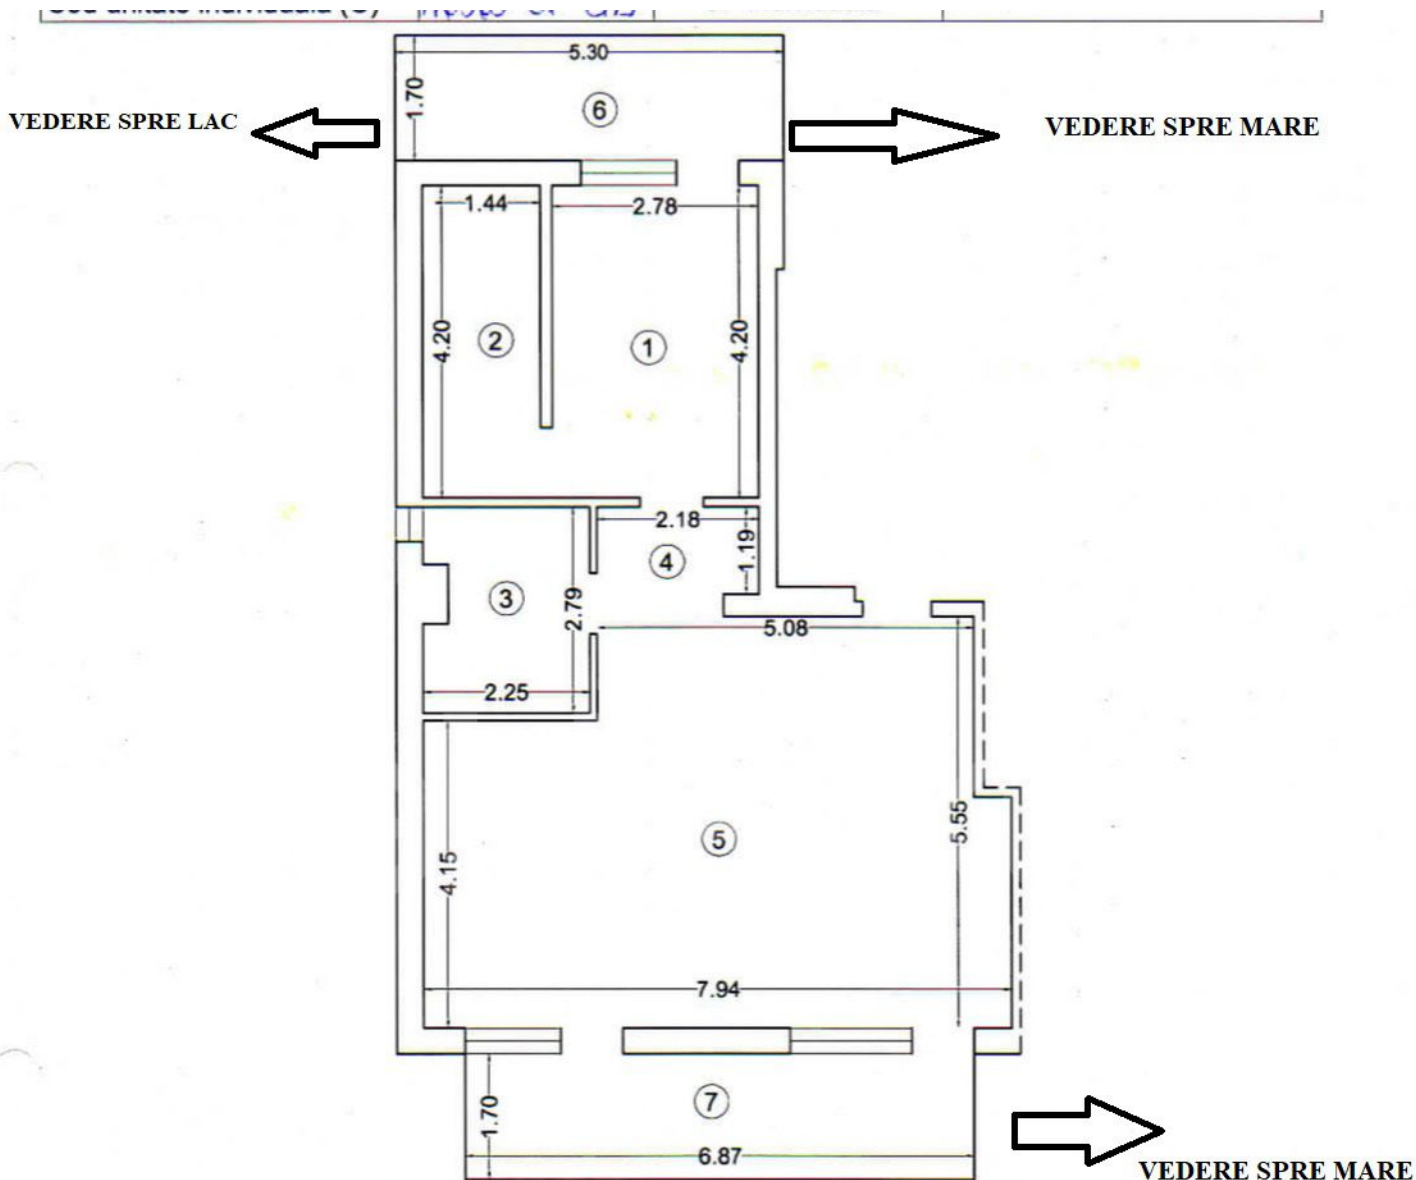

Nr. incapere	Denumire incapere	Suprafata utila [mp]
1	Camera	11.68
2	Dressing	6.68
3	Baie	6.00
4	Hol	2.59
5	Living + bucatarie	40.05
Suprafata Utila = 67.00 mp		
	Balcon	9.01
	Balcon	11.68
Suprafata Totala = 87.69 mp		
Autoriz. executant Seria RO-C Nr. 0104 GEICU Florin-Cristian		Data 15.02.2018