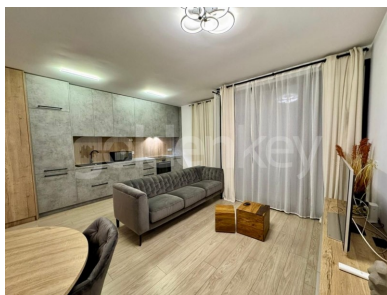

HERASTRAU - Apartament 2 camere in complex rezidential
garaj

1,050 € / lună

INFORMATII GENERALE

- 2 camere
- nivel: 4 / 1S+P+5E
- an constructie: 2022

SUPRAFETE

- construiti: 70 mp
- utili: 55 mp

CONTINE

- 1 dormitoare
- 1 bai

Detalii proprietate

Situat într-un complex rezidential din zona Herastrau, la 3 minute de mers pe jos de parc, acest apartament cu 2 camere se afla la etajul 4 al unui imobil S+P+5, finalizat în 2022. Are o suprafața totală de 70mp și 55mp utili. Este compus din living cu zona de dining și ieșire pe terasa, bucatarie deschisă complet mobilată și utilată, dormitor cu dressing și baie. Apartamentul beneficiază de 1 loc de parcare în garajul subteran. Având în vedere locația și facilitățile oferite, este ideal pentru rezidența.