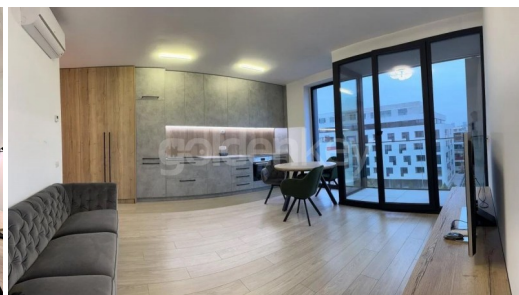

HERASTRAU - Apartament 2 camere in complex rezidential
garaj

1,050 € / lună

INFORMATII GENERALE

- 2 camere
- nivel: 4 / 1S+P+5E
- an constructie: 2022

SUPRAFETE

- construiti: 70 mp
- utili: 55 mp

CONTINE

- 1 dormitoare
- 1 bai

Dotari

bucătărie deschisă, bucătărie mobilată, bucătărie utilată, apometre, contor căldură, contor electric, aer condiționat, aragaz, cadă, frigider, hotă, mașină spălat rufe, mașină spălat vase, tv, mobilat complet, centrală imobil, încălzire prin pardoseală

Detalii proprietate

Situat într-un complex rezidential din zona Herastrau, la 3 minute de mers pe jos de parc, acest apartament cu 2 camere se afla la etajul 4 al unui imobil S+P+5, finalizat în 2022. Are o suprafața totală de 70mp și 55mp utili. Este compus din living cu zona de dining și ieșire pe terasa, bucatarie deschisă complet mobilată și utilată, dormitor cu dressing și baie. Apartamentul beneficiază de 1 loc de parcare în garajul subteran. Având în vedere locația și facilitățile oferite, este ideal pentru rezidența.

<https://www.goldenkey.ro/anunt-apartament-2-camere-in-complex-rezidential-garaj-langa-parcul-herastrau-cp2121114>