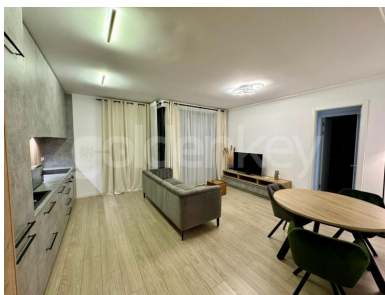

HERASTRAU - Apartament 2 camere in complex rezidential
garaj

1,050 € / lună

INFORMATII GENERALE

- 2 camere
- nivel: 4 / 1S+P+5E
- an constructie: 2022

SUPRAFETE

- construiti: 70 mp
- utili: 55 mp

CONTINE

- 1 dormitoare
- 1 bai

Detalii proprietate

Situat într-un complex rezidential din zona Herastrau, la 3 minute de mers pe jos de parc, acest apartament cu 2 camere se afla la etajul 4 al unui imobil S+P+5, finalizat în 2022. Are o suprafața totală de 70mp și 55mp utili. Este compus din living cu zona de dining și ieșire pe terasa, bucatarie deschisă complet mobilată și utilată, dormitor cu dressing și baie. Apartamentul beneficiază de 1 loc de parcare în garajul subteran. Având în vedere locația și facilitățile oferite, este ideal pentru rezidența.