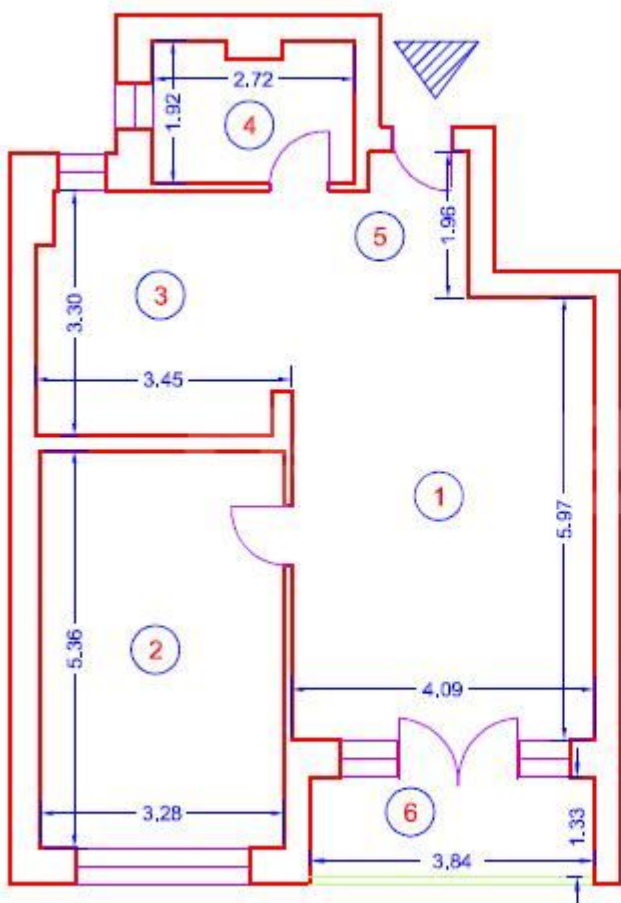

- 1 dormitoare
- 1 bai

Dotari

bucătărie deschisă, bucătărie mobilată, bucătărie utilată, apometre, contor căldură, contor electric, aer condiționat, aragaz, bideu, cadă, frigider, hotă, mașină spălat rufe, mașină spălat vase, tv, mobilat complet, mobilat lux, calorifere, centrală imobil

Detalii proprietate

Langa Satul Francez si Parcul Herastrau, acest apartament cu 2 camere se afla la etajul 4 al unui imobil S+P+6 din 2009. Are o suprafata totala de 80mp, 62mp utili si 8mp terasa. Este compus din living cu zona de dining si acces pe terasa, bucatarie complet echipata si mobilata, dormitor si baie. Finisajele si echipamentele sunt de calitate superioara. Apartamentul este complet mobilat si un loc de parcare in garajul subteran. Acest apartament este potrivit pentru rezidenta.

<https://www.goldenkey.ro/anunt-apartament-cu-2-camere-in-complex-rezidential-cp2974087>

Nr. Incapere	Denumire Incapere	Suprafata utila mp.
1	CAMERA	24,42
2	CAMERA	17,58
3	BUCATARIE	11,03
4	BAIE	5,04
5	HOL	4,13
Suprafata Utila = 62,20mp		
6	LOGIE	5,19
Suprafata Totala = 67,39mp		
Suprafata construita = 83,49mp		
Executant,		Data
S.C. TOPO TRUST S.R.L. Ing.Prilsopan Radu		Ian,2009
Receptionat,		Data