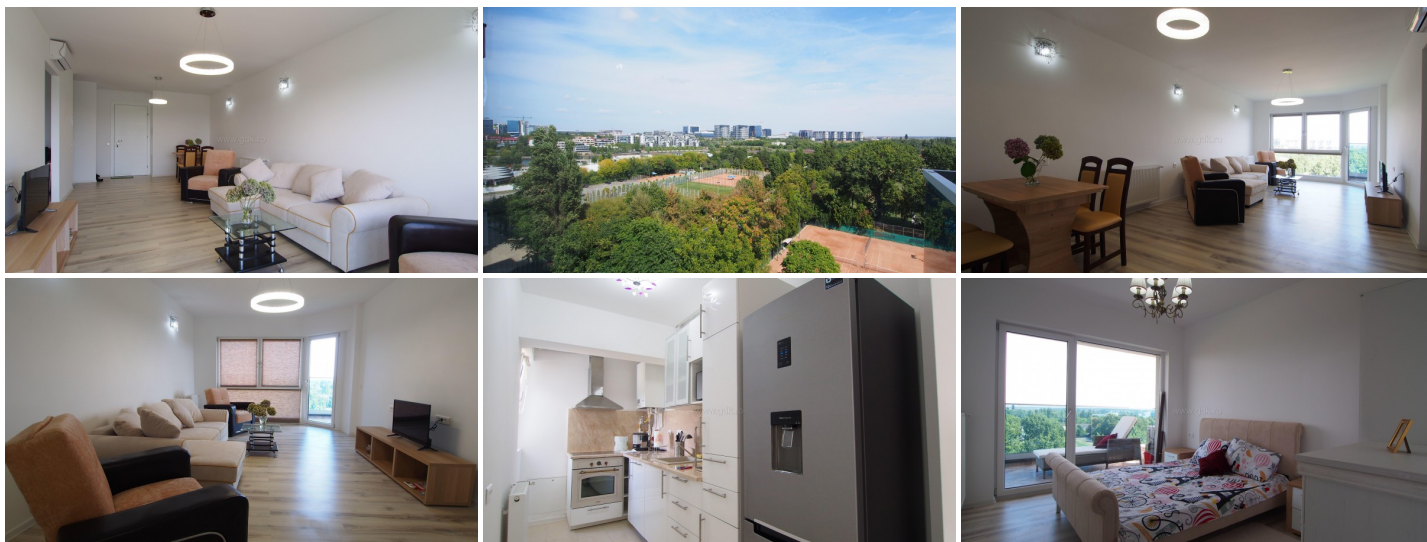

BARBU VACARESCU - Apartament cu 2 camere si priveliste spectaculoasa catre lac si oras
ID:781712

750 € / lună

📄 INFORMATII GENERALE

- 2 camere
- nivel: 6 / 1S+P+10E
- an constructie: 2018

📏 SUPRAFETE

- construiti: 80 mp
- utili: 70 mp

📋 CONTINE

- 1 dormitoare
- 1 bai

📦 Dotari

bucătărie deschisă, bucătărie mobilată, apometre, contor căldură, contor electric, contor gaz, aer condiționat, aragaz, cadă, frigider, mașină spălat rufe, mașină spălat vase, tv, complet, lux, calorifere, centrală proprie

📄 Detalii proprietate

Acest apartament cu 2 camere din zona Barbu Vacarescu-Lacul Tei se afla situat la etajul 6 al unui imobil S+P+10 finalizat in anul 2018. Suprafata totala construita este de 80mp dintre care 70mp utili si terasa de 8mp. Este compus din living spatios si luminos cu zona de dinning si iesire pe terasa, bucatarie semi deschisa utilata si mobilata complet, dormitor generos cu iesire pe terasa, baie cu cada. Acest apartament este mobilat complet si dispune de finisaje de lux. Locul de parcare se poate inchiria de la dezvoltator. Datorita facilitatilor si punctelor de interes din zona acest apartament este ideal pentru rezidenta.