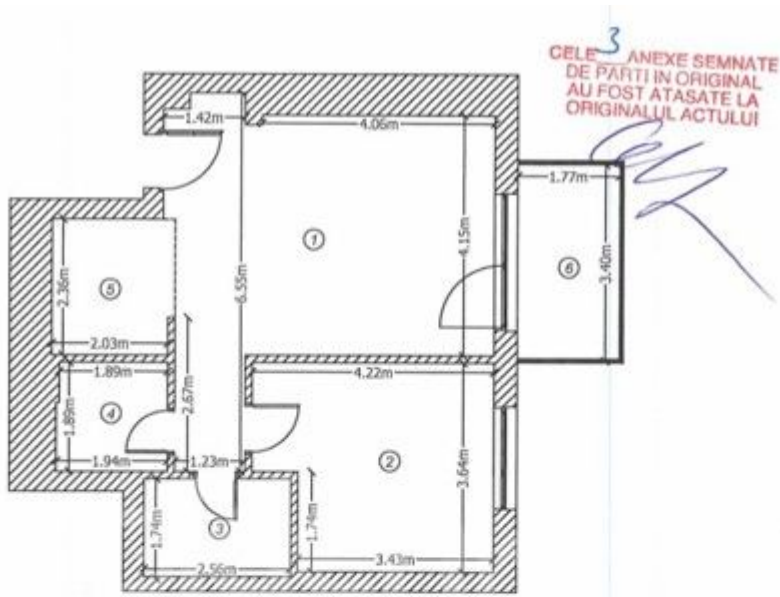

**AVIATIEI - Apartament cu 2 camere
terasa**

289,000 €

INFORMATII GENERALE

- 2 camere
- nivel: 5 / 1S+P+12E
- an constructie: 2019

SUPRAFETE

- construiti: 70 mp
- utili: 54 mp

CONTINE

- 1 dormitoare
- 1 bai

Detalii proprietate

Amplasat in zona Aviatiei, intr-un complex nou construit cu paza permanenta si supraveghere video, acest apartament cu 2 camere se afla la etajul 5 al unui imobil 2S+P+12 finalizat in 2021. Are o suprafata construita de 70mp dintre care 54mp utili si 6mp terasa. Este compus din living luminos cu zona de dining si iesire pe terasa, bucatarie deschisa/inchisa si complet echipata, dormitor si baie. Dispune de 1 loc de parcare in garajul subteran la pretul de 30.000+TVA. Datorita facilitatilor oferite si pozitionarea acestuia la cateva minute de Parcul Herastrau si zona de business Pipera - Barbu Vacarescu, acest apartament este ideal pentru rezidenta unei persoane sau a unui cuplu.

<https://www.goldenkey.ro/anunt-apartament-cu-2-camere-terasa-complex-rezidential-cp3015631>

Nr. crt.	Denumire incapere	Suprafata [mp]
1	Living	26.38
2	Dormitor	13.96
3	Baie	4.34
4	Dressing	3.65
5	Bucatarie	4.99
TOTAL SUPRAFATA UTILA =		53.32 mp
6	Balcon	6.02
SUPRAFATA TOTALA =		59.34 mp
SUPRAFATA CONSTRUITA =		68.90 mp