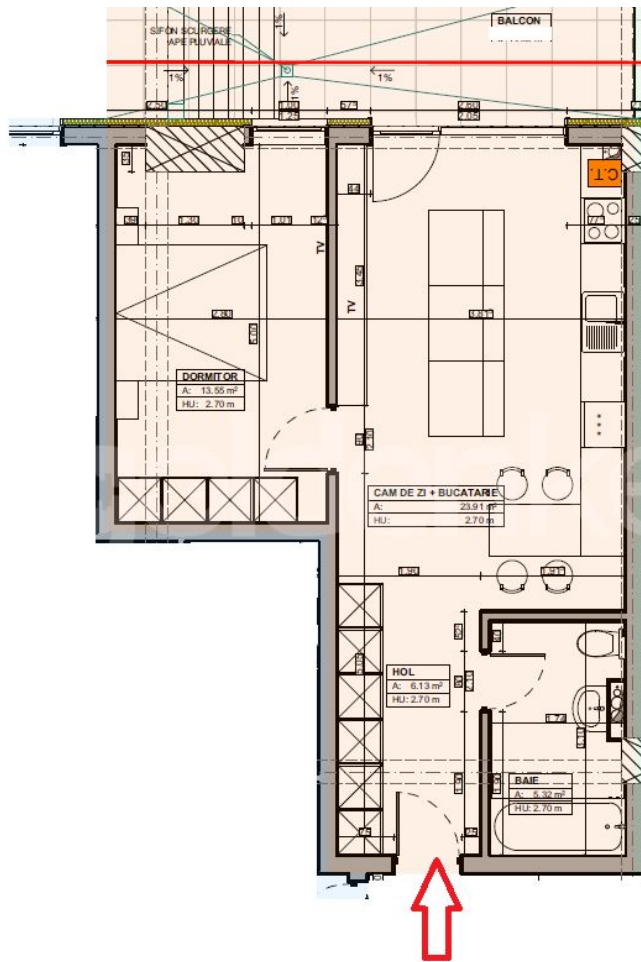

MAMAIA - Apartament cu vedere la lac
ID:1285168

86,500 €

INFORMATII GENERALE

- 2 camere
- nivel: 7 / P+10E
- an constructie: 2020

SUPRAFETE

- construiti: 73.56 mp
- utili: 51.13 mp

CONTINE

- 1 dormitoare
- 1 bai

Dotari

bucătărie deschisă, apometre, contor căldură, contor electric, contor gaz, aer condiționat, nemobilat, calorifere, centrală proprie

Detalii proprietate

Amplasat in zona centrala a statiunii Mamaia (langa hotel Rex), cu vedere panoramica catre lac, acest apartament este situat la et 7 al unui imobil ce pe 10 nivele, P+9, si urmeaza a fi finalizat in Decembrie 2020. Apartamentul are o suprafata construita de 73.56 mp, suprafata utila de 51.13 mp si un balcoan cu suprafata de 14.4mp, se vinde fara finisaje (la alb), Avand in vedere amplasamentul si vederea, acest apartament reprezinta o buna investitie imobiliara.

<https://www.goldenkey.ro/anunt-apartament-cu-vedere-la-lac-cp1285168>

S construita = 73.56 mp
S utila = 51.13 mp
S balcon = 14.4 mp