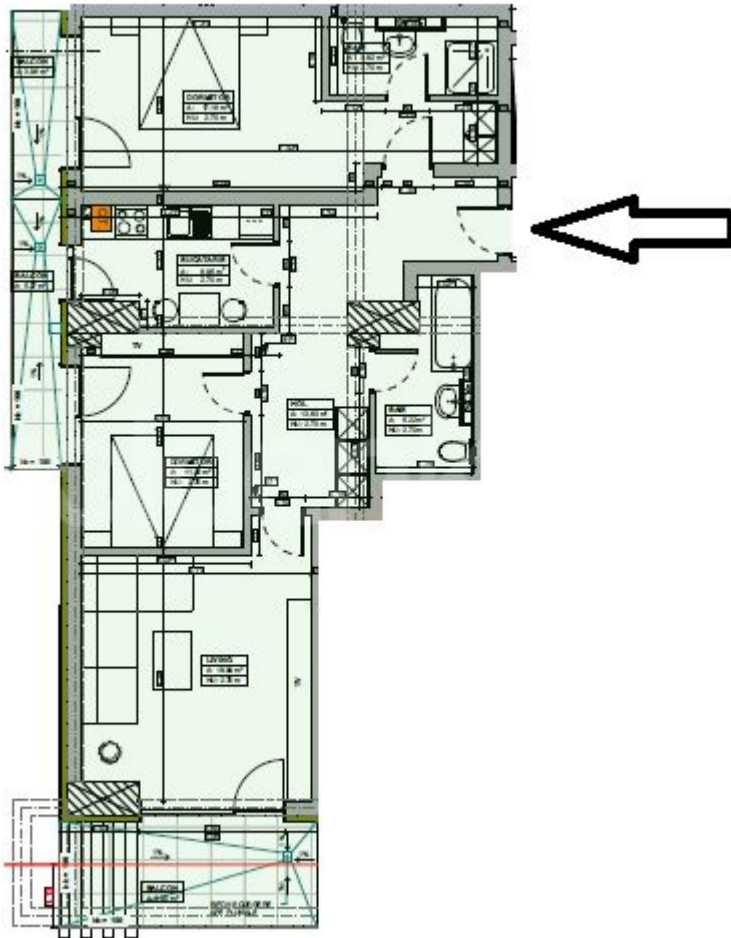

**Vedere
Lac**

Vedere panoramica catre mare