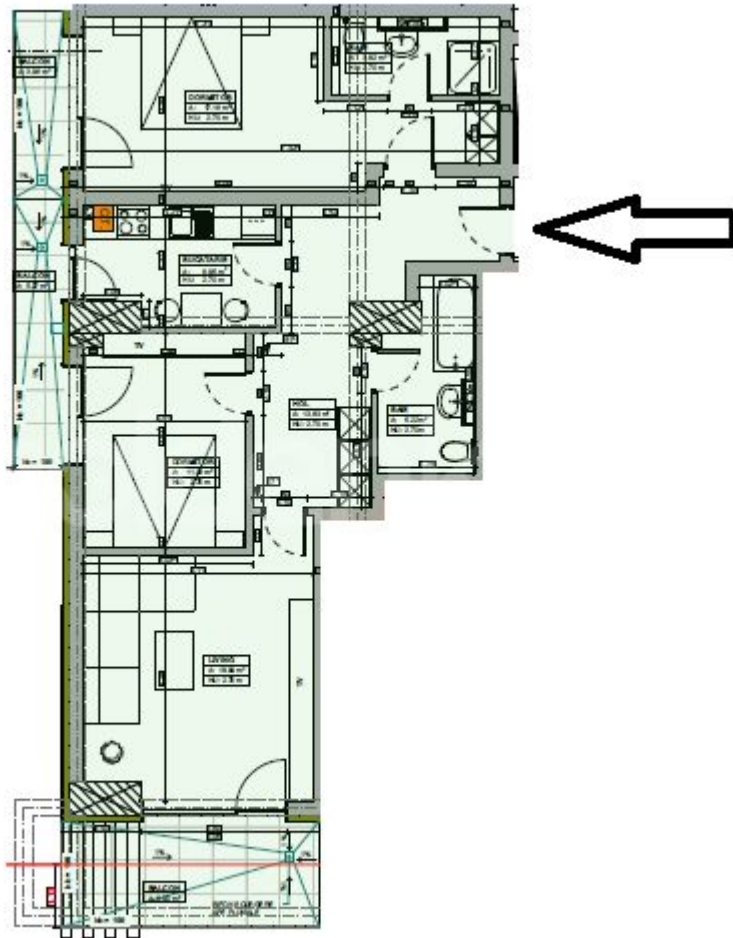

**Vedere
Lac**

Vedere panoramica catre mare