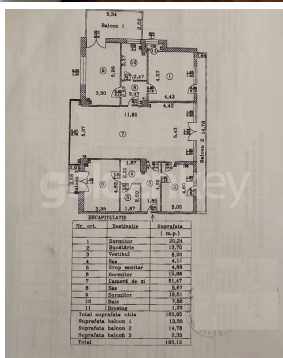

HERASTRAU - Apartament generos cu 4 camere, 2 bai
215mpc

599,000 €

i INFORMATII GENERALE

- 4 camere
- nivel: 4 / 1S+P+6E
- an constructie: 2007

📏 SUPRAFETE

- construiti: 215 mp
- utili: 163 mp

📋 CONTINE

- 3 dormitoare
- 2 bai

📄 Detalii proprietate

Acest apartament modern cu 4 camere se afla langa Parcul Herastrau, aproape de Hotel Ramada, la etajul 1 al unui imobil finalizat in 2007. Are o suprafata construita de 215mpc dintre care 163mpc utili si 30mpc terasa. Este compus din living generos cu zona de dining, bucatarie separata si complet echipata, 3 dormitoare si 2 bai. Finisajele sunt de cea mai buna calitate. Imobilul beneficiaza de paza 24/7, supraveghere video si 1 loc de parcare in garaj. Avand in vedere locatia, facilitatile si confortul oferite, aceasta proprietate este una din cele mai bune optiuni din zona.

➔ <https://www.goldenkey.ro/anunt-apartament-generos-cu-4-camere-2-bai-215mpc-30mp-ter-se-si-garaj-cp2052057>

RECAPITULATIE

Nr. crt.	Destinatie	Suprafata (m.p.)
1	Dormitor	20,24
2	Bucătărie	13,70
3	Vestibul	8,20
4	Sas	4,11
5	Grup sanitar	4,88
6	Dormitor	15,98
7	Cameră de zi	61,47
8	Sas	5,67
9	Dormitor	19,51
10	Baie	7,88
11	Dressing	1,23
Total suprafata utila		162,65
Suprafata balcon 1		13,35
Suprafata balcon 2		14,78
Suprafata balcon 3		2,35
Total		193,13