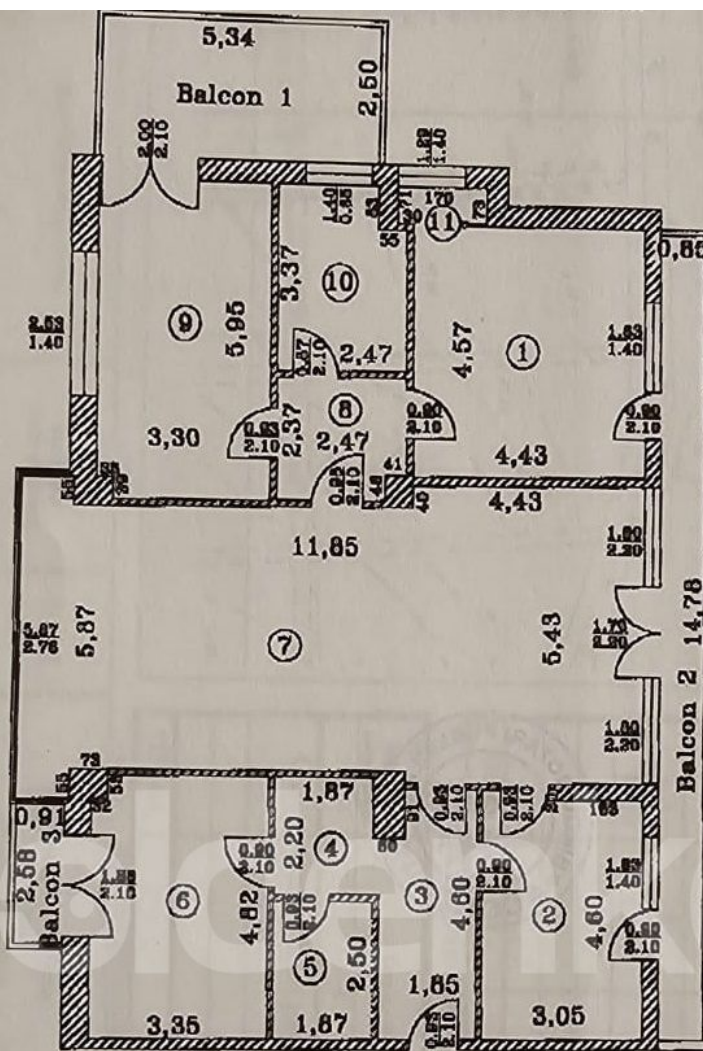

HERASTRAU - Apartament generos cu 4 camere, 2 bai
215mpc

599,000 €

i INFORMATII GENERALE

- 4 camere
- nivel: 4 / 1S+P+6E
- an constructie: 2007

📏 SUPRAFETE

- construiti: 215 mp
- utili: 163 mp

📋 CONTINE

- 3 dormitoare
- 2 bai

📄 Detalii proprietate

Acest apartament modern cu 4 camere se afla langa Parcul Herastrau, aproape de Hotel Ramada, la etajul 1 al unui imobil finalizat in 2007. Are o suprafata construita de 215mpc dintre care 163mpc utili si 30mpc terasa. Este compus din living generos cu zona de dining, bucatarie separata si complet echipata, 3 dormitoare si 2 bai. Finisajele sunt de cea mai buna calitate. Imobilul beneficiaza de paza 24/7, supraveghere video si 1 loc de parcare in garaj. Avand in vedere locatia, facilitatile si confortul oferite, aceasta proprietate este una din cele mai bune optiuni din zona.

➔ <https://www.goldenkey.ro/anunt-apartament-generos-cu-4-camere-2-bai-215mpc-30mp-ter-se-si-garaj-cp2052057>

RECAPITULATIE

Nr. crt.	Destinatie	Suprafata (m.p.)
1	Dormitor	20,24
2	Bucătărie	13,70
3	Vestibul	8,20
4	Sas	4,11
5	Grup sanitar	4,88
6	Dormitor	15,98
7	Cameră de zi	61,47
8	Sas	5,67
9	Dormitor	19,51
10	Baie	7,88
11	Dressing	1,23
Total suprafata utila		162,65
Suprafata balcon 1		13,35
Suprafata balcon 2		14,78
Suprafata balcon 3		2,35
Total		193,13