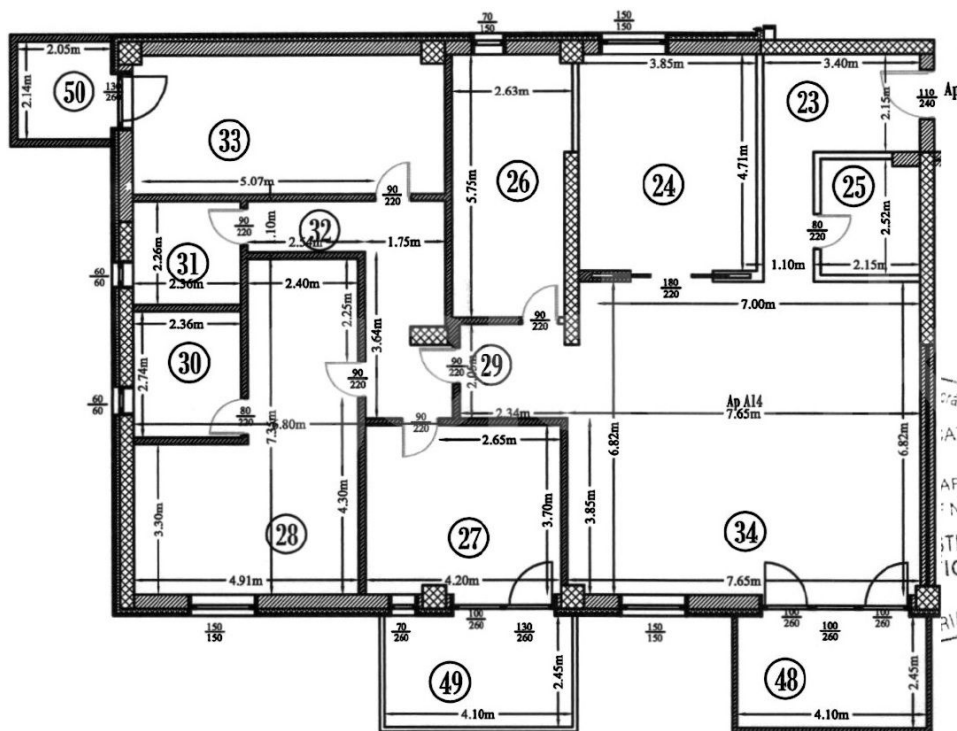

#### **📄 Detalii proprietate**

Situat in zona Herastrau-Aviatiei, pe malul Lacului Floreasca si foarte aproape de metrou Aurel Vlaicu, intr-un complex rezidential modern cu paza permanenta, acest apartament cu 5 camere se afla la etajul 2 al unui imobil S+P+5 finalizat in 2013. Are o suprafata totala de 217mp, 190mp utili si 27mp terase. Este compus din living generos cu zona de dining si iesire pe terasa, bucatarie separata si echipata, dormitor matrimonial cu dressing si baie proprie, dormitor secundar cu baie proprie, cel de-al 3-lea dormitor, birou/ dormitor 4 si baie secundara. Apartamentul este nemobilat, dar poate fi adus mobilier la cerere. Include 2 locuri de parcare si 2 boxe in garajul subteran.

➔ <https://www.goldenkey.ro/anunt-apartament-insorit-cu-5-camere-vedere-sud-217mpc-cp872532>

Numar incapere	Denumire incapere	Suprafata utila [mp]
23	Hol	10.50
24	Birou	18.15
25	Baie	5.43
26	Bucatarie	14.42
27	Dormitor	16.12
28	Dormitor	25.90
29	Hol	4.76
30	Baie	6.41
31	Baie	5.33
32	Hol	11.27
33	Dormitor	20.77
34	Living	51.77
Suprafata utila =		190.83mp
48	Balcon	10.04
49	Balcon	10.04
50	Balcon	4.71
Suprafata totala =		215.62mp
Suprafata construita cu terasa =		251.69mp