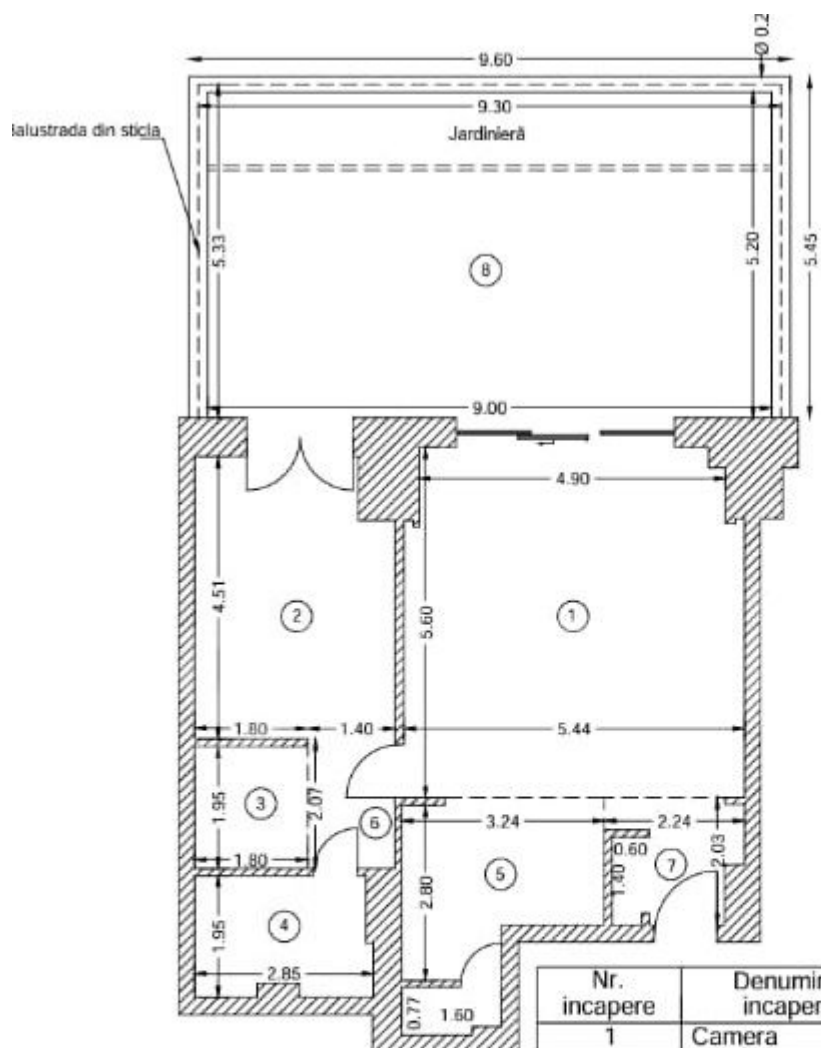

AVIATIEI - Apartament modern cu 2 camere
135mpc

425,000 €

📄 INFORMATII GENERALE

- 2 camere
- nivel: Parter / 2S+P+8E
- an constructie: 2009

📏 SUPRAFETE

- construiti: 135 mp
- utili: 68 mp

📋 CONTINE

- 1 dormitoare
- 1 bai

📄 Detalii proprietate

Amplasat la cativa pasi de Parcul Herastrau dar si de zona de birouri Floreasca - Barbu Vacarescu, acest apartament cu 2 camere se afla la parterul inalt al unui imobil 2S+P+8 finalizat in 2010 care beneficiaza de curte interioara. Provine din reconversia unui apartament cu 3 camere pentru a oferi un spațiu amplu și aerisit, perfect pentru un stil de viață modern. Suprafata totala este de 135mp din care 68mp utili plus o terasa generoasa exclusiva de 47mp amenajata cu jadiniera, plante si marchiza. Apartamentul se vinde complet mobilat și utilat ultra-modern. In pret sunt incluse un loc de parcare subteran si o boxa. Locatia oferă acces rapid la parc, restaurante fine, cafenele, centre de business și toate facilitățile esențiale pentru un stil de viață premium.

➔ <https://www.goldenkey.ro/anunt-apartament-modern-cu-2-camere-135mpc-47mp-terasa-exclusiva-cp2720779>

Nr. incapere	Denumire incapere	Suprafata utila(mp)
1	Camera	29.7
2	Camera	13.8
3	Dressing	3.5
4	Baie	5.3
5	Bucatarie	9.1
6	Hol	2.9
7	Hol	3.9
Suprafata utila = 68.2 mp		
8	Terasa	46.8
Suprafata totala = 115.0 mp		