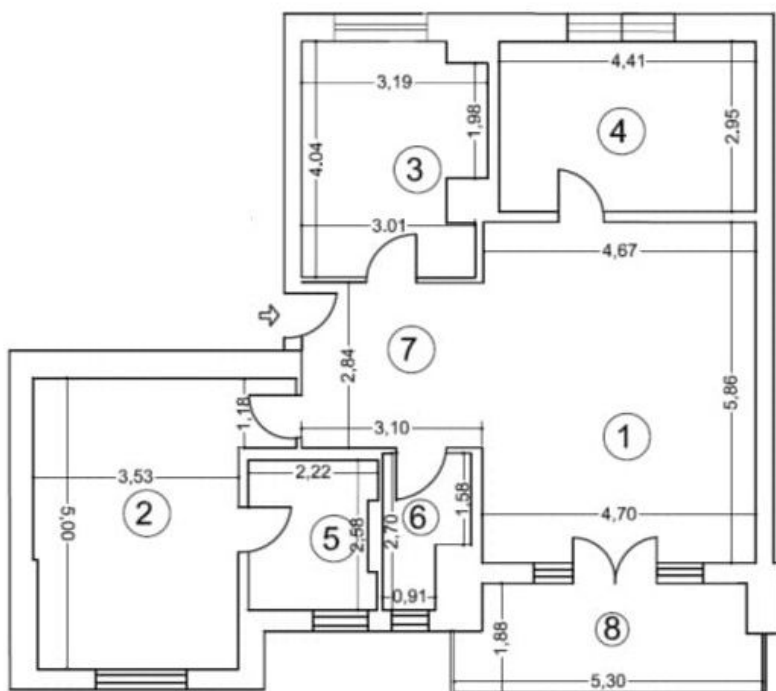

Detalii proprietate

Imobilul este situat in zona Floreasca, o zona linistita departe de traficul intens dar totodata aproape de facilitatile mijloacelor de transport in comun, fiind o zona plina cu verdeata la un pas de Parcul Verdi. Acest apartament este situat la etajul 4 intr-un imobil S+P+5 din 2009. Suprafata construita este de 110mp dintre care 88mp utili si 9mp balcon. Este compus din living spatios cu terasa, bucatarie separata si complet echipata, dormitor matrimonial cu baie proprie si dressing, dormitor secundar si baie secundara. Include 1 loc de parcare in garajul subteran.

<https://www.goldenkey.ro/anunt-apartament-modern-cu-3-camere-vedere-spre-lac-cp7024>

Nr încăpere	Denumire încăpere	Suprafață (mp)
1	Cameră	27.54
2	Cameră	18.83
3	Cameră	11.95
4	Bucătărie	13.01
5	Baie	5.31
6	Duș	3.11
7	Vestibul	8.80
Supr. Utila ap.		88.55
8	Balcon	9.34
9	Loc parcare	10.77
Supr. totală Ap. Etaj		108.66