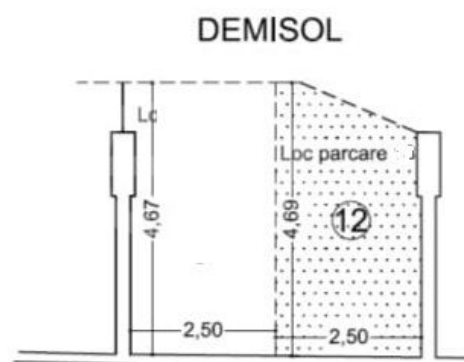

Detalii proprietate

Imobilul este situat in zona Floreasca, o zona linistita departe de traficul intens dar totodata aproape de facilitatile mijloacelor de transport in comun, fiind o zona plina cu verdeata la un pas de Parcul Verdi. Acest apartament este situat la etajul 4 intr-un imobil S+P+5 din 2009. Suprafata construita este de 110mp dintre care 88mp utili si 9mp balcon. Este compus din living spatios cu terasa, bucatarie separata si complet echipata, dormitor matrimonial cu baie proprie si dressing, dormitor secundar si baie secundara. Include 1 loc de parcare in garajul subteran.

<https://www.goldenkey.ro/anunt-apartament-modern-cu-3-camere-vedere-spre-lac-cp7024>

Nr încăpere	Denumire încăpere	Suprafață (mp)
1	Cameră	27.54
2	Cameră	18.83
3	Cameră	11.95
4	Bucătărie	13.01
5	Baie	5.31
6	Duș	3.11
7	Vestibul	8.80
Supr. Utila ap.		88.55
8	Balcon	9.34
9	Loc parcare	10.77
Supr. totală Ap. Etaj		108.66