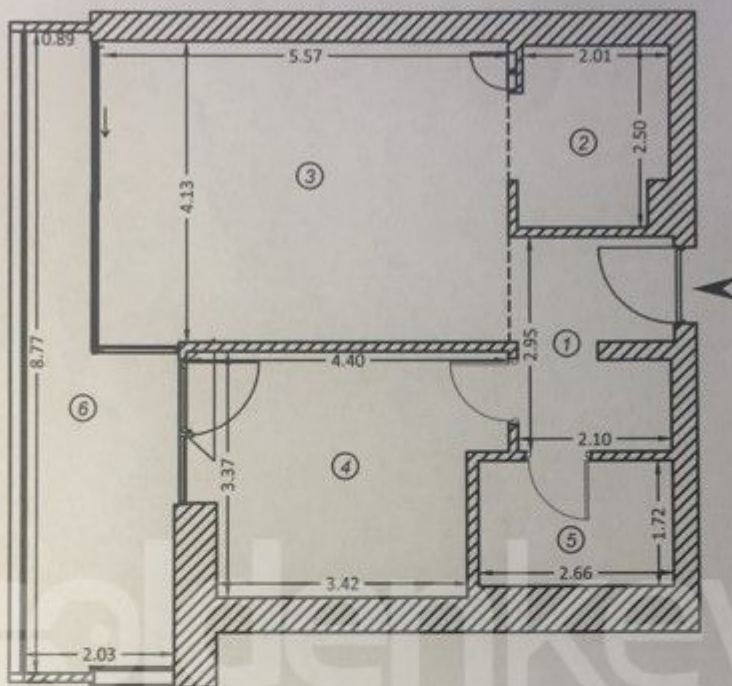

#### **📄** Detalii proprietate

Amplasat in zona Barbu Vacarescu, intr-un complex rezidential foarte aproape de lac, acest apartament cu 2 camere se afla la etajul 4 al unui imobil S+P+8finalizat in 2024. Are o suprafata construita de 66mp dintre care 52 mp utili si terasa de 13mp. Este compus din living cu iesire pe terasa, bucatarie deschisa mobilata si utilata, dormitor cu iesire pe terasa si baie. Apartamentul este complet mobilat. Datorita pozitionarii acestuia langa restaurante, mijloace de transport si farmacii, este ideal pentru rezidenta.

➔ <https://www.goldenkey.ro/anunt-apartament-nou-cu-2-camere-13mp-terasa-cp2784850>

Ap. A.4.3		
Nr. crt.	Denumire incapere	Suprafata [mp]
1	Hol	6.2
2	Bucatarie	5.1
3	Living	23.0
4	Dormitor	13.2
5	Baie	4.6
TOTAL SUPRAFATA UTILA =		52.1 mp
6	Balcon	13.7
SUPRAFATA TOTALA =		65.8 mp
SUPRAFATA CONSTRUITA =		63.4 mp