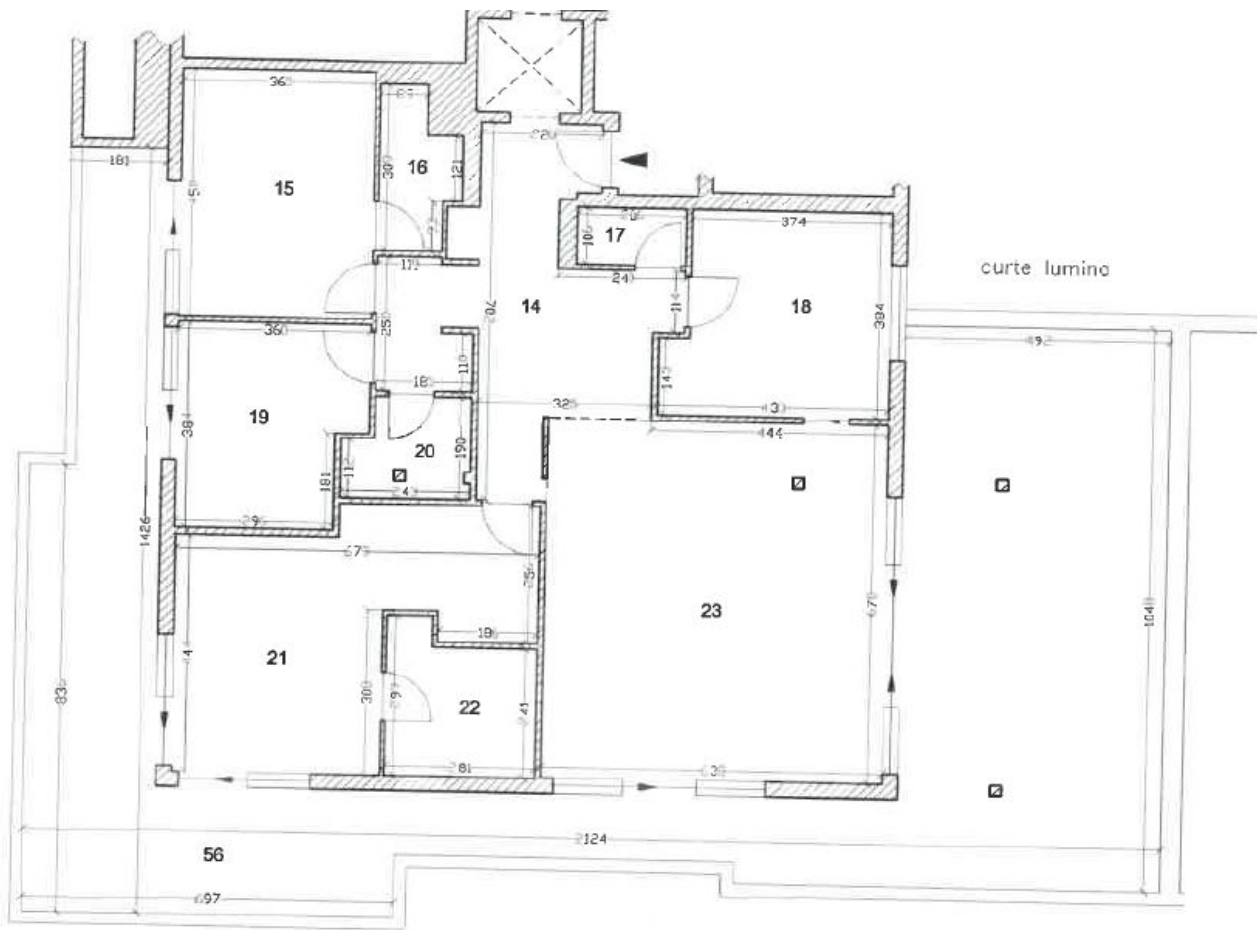

HERASTRAU - Apartament penthouse cu 4 camere, vedere panoramica, langa parc  
ID:895328

**540,000 €**

**📄 INFORMATII GENERALE**

- 4 camere
- nivel: 6 / 1S+P+6E
- an constructie: 2017

**📏 SUPRAFETE**

- construiti: 292 mp
- utili: 150 mp

Amplasat in zona Herastrau, acest apartament tip penthouse cu 4 camere se afla la etajul 6 al unui imobil S+P+6 finalizat in 2017. Are o suprafata construita de 292mp dintre care 150mp utili si 105mp terasa ce inconjoara apartamentul. Este compus din living spatios cu iesire pe terasa, bucatarie inchisa, grup sanitar, dormitor matrimonial cu baie proprie si iesire pe terasa si 2 dormitoare cu iesire pe terasa ce impart o singura baie. Apartamentul dispune de 2 locuri de parcare in garajul subteran al imobilului. Datorita facilitatilor oferite, este ideal pentru rezidenta.

➔ <https://www.goldenkey.ro/anunt-apartament-penthouse-cu-4-camere-vedere-panoramica-l-nga-parc-cp895328>

Nr.incapere	Denumire incapere	Suprafata utila [mp]
14	Hol	21.71
15	Dormitor	16.49
16	Baie	3.84
17	WC	2.18
18	Bucatarie	15.21
19	Dormitor	12.67
20	Baie	4.06
21	Dormitor	24.69
22	Balc	7.27
23	Living	42.71
<b>Suprafata Utila</b>		<b>150.83</b>
56	Terasa	104.91
<b>Suprafata Totala</b>		<b>255.74</b>
<b>Executant</b>		<b>Data</b>