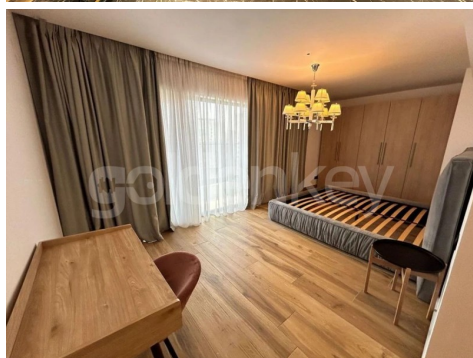

DOMENII - Apartament Penthouse spatios cu 5 camere
vedere panoramica

5,000 € / lună

i INFORMATII GENERALE

- 5 camere
- nivel: 5 / 1S+P+6E
- an constructie: 2022

📏 SUPRAFETE

- construiti: 300 mp
- utili: 250 mp

📋 CONTINE

- 3 dormitoare
- 4 bai

📦 Dotari

bucătărie mobilată, bucătărie utilată, apometre, contor căldură, contor electric, aer condiționat, aragaz, cabină de duș, cadă, dressing, frigider, hotă, mașină spălat rufe, mașină spălat vase, sistem de alarmă, tv, mobilat complet, mobilat lux, centrală imobil, încălzire prin pardoseală

📄 Detalii proprietate

Situat in zona Domenii, acest apartament penthouse cu 5 camere se afla la etajul 5 al unui imobil S+P+6 finalizat in 2022. Are o suprafata de 300mp construiti dintre care 250mp utili si 500mp terasa. Apartamentul este compus living spatios cu zona de dining si iesire pe terasa, bucatarie deschisa si complet echipata, grup sanitar, dormitor matrimonial cu baie proprie, dressing, doua dormitoare secundare cu bai proprii. Cladirea este pazita 24/7, supravegheata video, cu 1 loc de parcare subteran si spatiu de depozitare. Datorita locatiei premium si a spatiului generos acest penthouse este ideal pentru rezidenta unei familii.

➔ <https://www.goldenkey.ro/anunt-apartament-penthouse-spatios-cu-5-camere-vedere-panoramica-cp2553379>