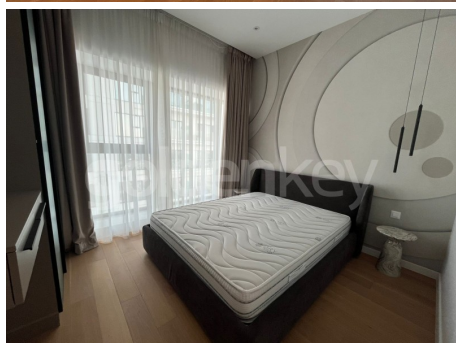

BARBU VACARESCU - Apartament premium 2 camere
Parc Verdi

1,300 € / lună

INFORMATII GENERALE

- 2 camere
- nivel: 11 / 3S+P+20E
- an constructie: 2021

SUPRAFETE

- construiti: 76 mp
- utili: 55 mp

CONTINE

- 1 dormitoare
- 1 bai

Detalii proprietate

Acest apartament cu 2 camere este situat in zona Barbu Vacareascu, langa Parcul Verdi si Pescariu Sports&Spa, la etajul 11 al unui imobil 3S+P+20. Are o suprafata construita de 76mp, dintr care 55mp utili si 8mp terasa. Este compus din living cu zona de dining si iesire pe terasa, bucatarie deschisa complet mobilata si echipata, dormitor si baie. Include 1 loc de parcare in garajul subteran. Avand in vedere zona verde, vederile spectaculoase si calitatea finisajelor, aceasta proprietate este potrivita pentru rezidenta.