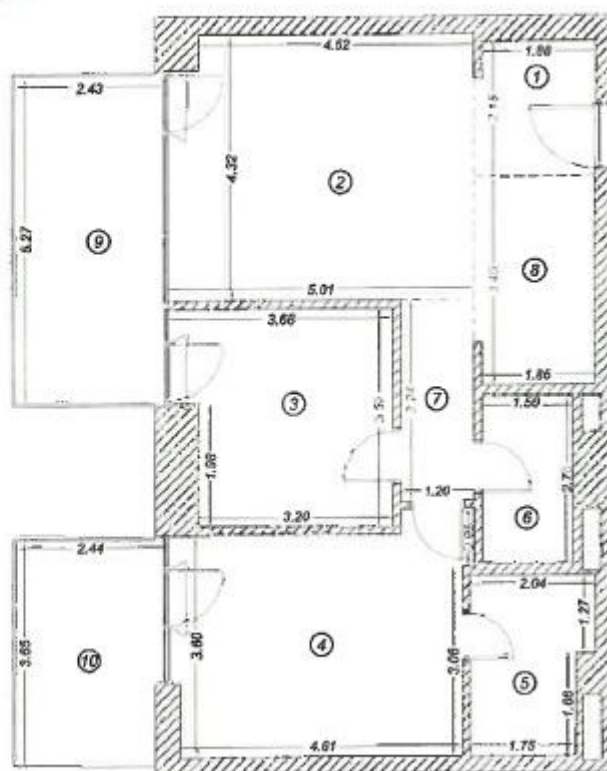

#### **📄 Detalii proprietate**

Acest apartament cu 3 camere este situat in zona Barbu Vacareascu, langa Parcul Verdi si Pescariu Sports&Spa, la etajul 4 al unui imobil 3S+P+20. Are o suprafata construita de 100mp, dintr care 75mp utili si 13mp terasa. Este compus din living cu zona de dining si iesire pe terasa, bucatarie deschisa complet mobilata si echipata, dormitor matrimonial cu baie proprie, dormitor secundar si baie secundara. Include 1 loc de parcare in garajul subteran. Avand in vedere zona verde, vederile spectaculoase si calitatea finisajelor, aceasta proprietate este potrivita pentru rezidenta.

➔ <https://www.goldenkey.ro/anunt-apartament-premium-3-camere-13mp-terasa-cp2608849>

700/2014

Nr. crt.	Denumire incapere	Suprafata [mp]
1	Hol	4.3
2	Living	21.3
3	Dormitor	12.0
4	Dormitor	17.7
5	Baie	5.5
6	Baie	4.0
7	Hol	3.9
8	Bucatarie	6.6
<b>TOTAL SUPRAFATA UTILA = 75.3 mp</b>		
9	Baloon	12.8
10	Baloon	8.7
<b>SUPRAFATA TOTALA = 96.8 mp</b>		
<b>SUPRAFATA CONSTRUITA = 90.5 mp</b>		