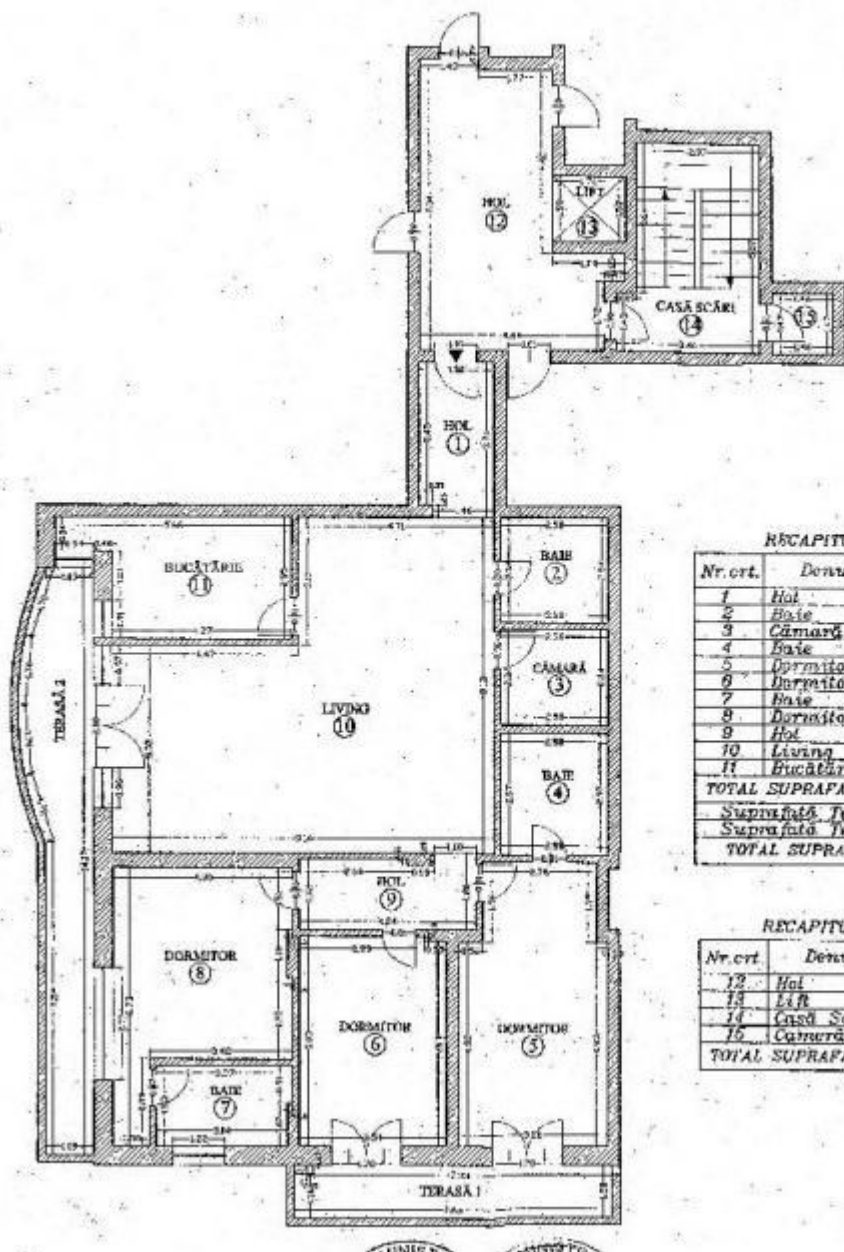

HERASTRAU - Apartament spatios cu 4 camere, langa parc
252mpc

2,600 € / lună
579,000 €

📍 INFORMATII GENERALE

- 4 camere
- nivel: 4 / 1S+P+5E+6R
- an constructie: 2006

📏 SUPRAFETE

- construiti: 252 mp
- utili: 177 mp

📋 CONTINE

- 3 dormitoare
- 3 bai

📦 Dotari

bucătărie închisă, bucătărie mobilată, bucătărie utilată, apometre, contor căldură, contor electric, contor gaz, aer condiționat, aragaz, bideu, cabină de duș, cadă, frigider, hotă, mașină spălat rufe, mașină spălat vase, tv, mobilat complet, mobilat parțial, nemobilat, calorifere, centrală proprie

📄 Detalii proprietate

Localizat chiar langa Parcul Herastrau, la etajul 4 al unui imobil S+P+6 finalizat in 2006, acest apartament are o suprafata total construita de 252mp din care 177mp utili plus 30mp terase. Are living generos de 80mp, bucatarie separata complet echipata, grup sanitar cu dus, 3 dormitoare mari (23/22/18mp) cu 2 bai (dormitor matrimonial cu baie proprie si 2 secundare care impart o baie). Sunt 2 terase, una pentru living de 20mp si cealalta de 10mp pentru dormitoare. Intrarea este păzită si are supraveghere video. Dispune de 1 garaj si 1 boxa la pretul de 21.000 euro. Avand in vedere locatia de exceptie foarte aproape de parc, spatiul generos si proximitatea majoritatii punctelor de interes, este rezidenta perfecta pentru o familie cu copii.

➔ <https://www.goldenkey.ro/anunt-apartament-spatios-cu-4-camere-langa-parc-252mpc-cp7973>

RECAPITULATIE EXCLUSIVA

Nr.crt.	Denumire	Supraf. utila (mp)
1	Hol	6.53
2	Baie	6.55
3	Cămară	8.02
4	Baie	7.66
5	Dormitor	22.89
6	Dormitor	17.78
7	Baie	6.18
8	Dormitor	21.60
9	Hol	7.32
10	Living	80.62
11	Bucătărie	13.76
TOTAL SUPRAFATA UTILA		177.09mp
Suprafata Terasa 1		9.77
Suprafata Terasa 2		18.41
TOTAL SUPRAPATA		206.27mp