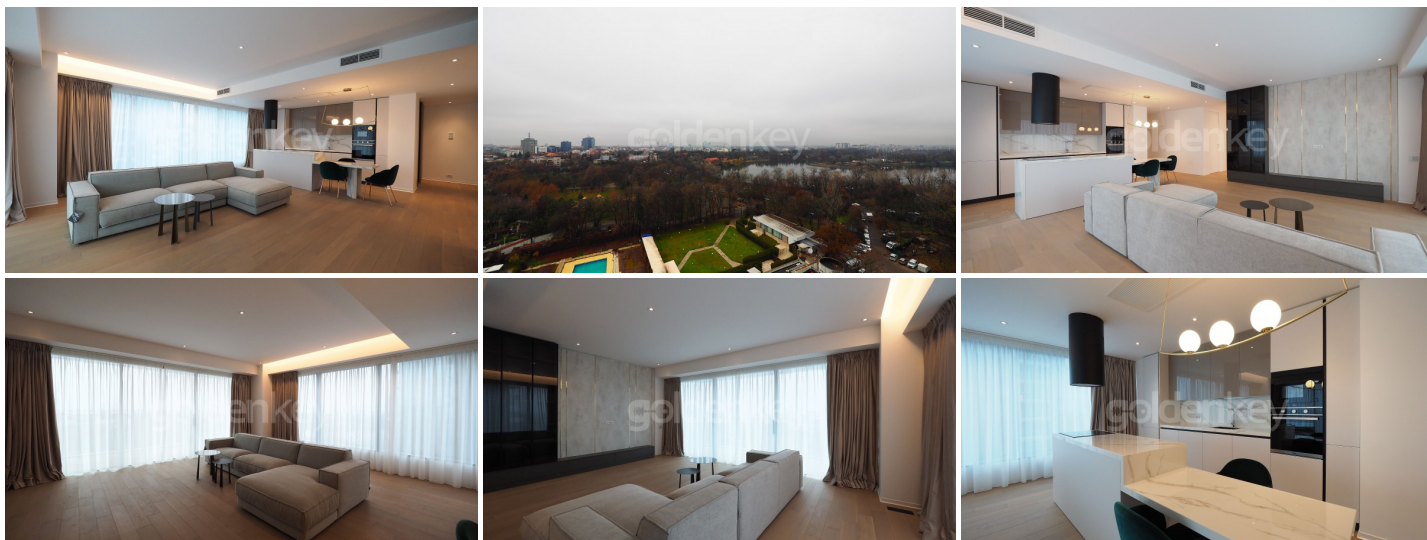

FLOREASCA - Apartament spatios si modern cu 4 camere
2 garaje

3,900 € / lună

INFORMATII GENERALE

- 4 camere
- nivel: 10 / 3S+P+20E
- an constructie: 2021

SUPRAFETE

- construiti: 155 mp
- utili: 124 mp

CONTINE

- 3 dormitoare
- 3 bai

Dotari

bucătărie deschisă, bucătărie mobilată, bucătărie utilată, apometre, contor electric, aer condiționat, aragaz, cabină de duș, cadă, dressing, frigider, hotă, mașină spălat rufe, mașină spălat vase, sistem de alarmă, tv, mobilat parțial, calorifere, centrală imobil, încălzire prin pardoseală

Detalii proprietate

One Mircea Eliade este un proiect rezidential exclusivist dezvoltat între cartierele Primaverii și Floreasca, una din cele mai verzi zone ale orașului. Acest apartament cu 4 camere se afla la etajul 10 al unui imobil 3S+P+20. Are o suprafața construită de 155mp dintre care 124mp utili și 11mp terasa. Este compus din living spațios cu ieșire pe terasa, bucatarie deschisă și complet echipată, grup sanitar, dormitor matrimonial cu baie proprie și zona de dressing și 2 dormitoare secundare ce împart 1 baie. Dispune de finisaje de bună calitate, vedere panoramică către lac și parc, iar la subsol va sta la dispoziție 2 locuri de parcare. Complexul beneficiază de paza permanentă și supraveghere video. Datorită facilităților oferite și locația premium, acest apartament este ideal pentru rezidența unei familii.

<https://www.goldenkey.ro/anunt-apartament-spatios-si-modern-cu-4-camere-2-garaje-ultra-finisat-cp1363231>