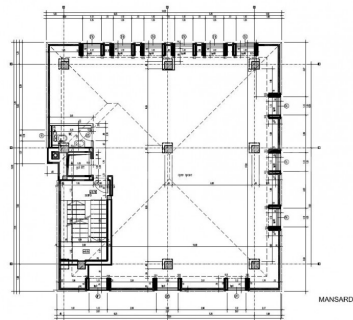

ARCUL DE TRIUMF - Cladire de birouri boutique in zona Kiseleff
850mp

15,300 € / lună

INFORMATII GENERALE

- 5 camere
- nivel: etaj

Demisol+Parter+1+2+Mansarda
/ 1S+D+P+2E+M

- an constructie: 2000

SUPRAFETE

- construiti: 850 mp
- utili: 850 mp

CONTINE

- dormitoare
- 4 bai

Dotari

acces pentru persoane cu dizabilități, afișare logo pe clădire, servicii de întreținere și reparații lifturi

Detalii proprietate

Amplasat in zona Kiseleff, la cateva minute de Arcul de Triumf, acest spatiu de birouri este dispus pe 5 nivele, intr-o vila S+P+2+M si are o suprafata inchiriabila de 850mp. Demisolul are o suprafata de 164mp, Parterul are o suprafata de 138,7mp, etajul 1 are o suprafata de 185,5mp, etajul al 2-lea are o suprafata de 188,7mp si mansarda are o suprafata de 173,1mp. Locurile de parcare disponibile in garajul subteran se pot inchiria la pretul de 100euro+TVA /luna.

<https://www.goldenkey.ro/anunt-cladire-de-birouri-boutique-in-zona-kiseleff-850mp-cp2091928>