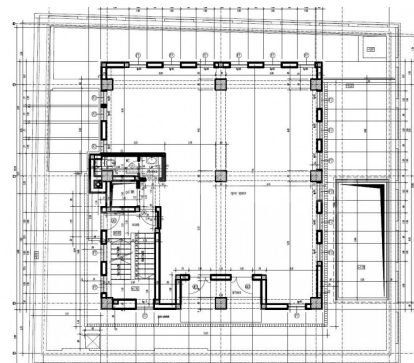

ARCUL DE TRIUMF - Cladire de birouri boutique in zona Kiseleff
850mp

15,300 € / lună

INFORMATII GENERALE

- 5 camere
- nivel: etaj

Demisol+Parter+1+2+Mansarda
/ 1S+D+P+2E+M

- an constructie: 2000

SUPRAFETE

- construiti: 850 mp
- utili: 850 mp

CONTINE

- dormitoare
- 4 bai

Dotari

acces pentru persoane cu dizabilități, afișare logo pe clădire, servicii de întreținere și reparații lifturi

Detalii proprietate

Amplasat in zona Kiseleff, la cateva minute de Arcul de Triumf, acest spatiu de birouri este dispus pe 5 nivele, intr-o vila S+P+2+M si are o suprafata inchiriabila de 850mp. Demisolul are o suprafata de 164mp, Parterul are o suprafata de 138,7mp, etajul 1 are o suprafata de 185,5mp, etajul al 2-lea are o suprafata de 188,7mp si mansarda are o suprafata de 173,1mp. Locurile de parcare disponibile in garajul subteran se pot inchiria la pretul de 100euro+TVA /luna.

<https://www.goldenkey.ro/anunt-cladire-de-birouri-boutique-in-zona-kiseleff-850mp-cp2091928>