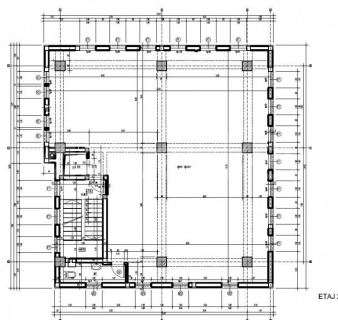

ARCUL DE TRIUMF - Cladire de birouri boutique in zona Kiseleff
850mp

15,300 € / lună

INFORMATII GENERALE

- 5 camere
- nivel: etaj

Demisol+Parter+1+2+Mansarda
/ 1S+D+P+2E+M

- an constructie: 2000

SUPRAFETE

- construiti: 850 mp
- utili: 850 mp

CONTINE

- dormitoare
- 4 bai

Dotari

acces pentru persoane cu dizabilități, afișare logo pe clădire, servicii de întreținere și reparații lifturi

Detalii proprietate

Amplasat in zona Kiseleff, la cateva minute de Arcul de Triumf, acest spatiu de birouri este dispus pe 5 nivele, intr-o vila S+P+2+M si are o suprafata inchiriabila de 850mp. Demisolul are o suprafata de 164mp, Parterul are o suprafata de 138,7mp, etajul 1 are o suprafata de 185,5mp, etajul al 2-lea are o suprafata de 188,7mp si mansarda are o suprafata de 173,1mp. Locurile de parcare disponibile in garajul subteran se pot inchiria la pretul de 100euro+TVA /luna.

<https://www.goldenkey.ro/anunt-cladire-de-birouri-boutique-in-zona-kiseleff-850mp-cp2091928>