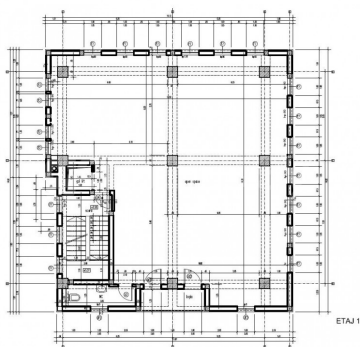

ARCUL DE TRIUMF - Cladire de birouri boutique in zona Kiseleff
850mp

15,300 € / lună

INFORMATII GENERALE

- 5 camere
- nivel: etaj

Demisol+Parter+1+2+Mansarda
/ 1S+D+P+2E+M

- an constructie: 2000

SUPRAFETE

- construiti: 850 mp
- utili: 850 mp

CONTINE

- dormitoare
- 4 bai

Dotari

acces pentru persoane cu dizabilități, afișare logo pe clădire, servicii de întreținere și reparații lifturi

Detalii proprietate

Amplasat in zona Kiseleff, la cateva minute de Arcul de Triumf, acest spatiu de birouri este dispus pe 5 nivele, intr-o vila S+P+2+M si are o suprafata inchiriabila de 850mp. Demisolul are o suprafata de 164mp, Parterul are o suprafata de 138,7mp, etajul 1 are o suprafata de 185,5mp, etajul al 2-lea are o suprafata de 188,7mp si mansarda are o suprafata de 173,1mp. Locurile de parcare disponibile in garajul subteran se pot inchiria la pretul de 100euro+TVA /luna.

<https://www.goldenkey.ro/anunt-cladire-de-birouri-boutique-in-zona-kiseleff-850mp-cp2091928>