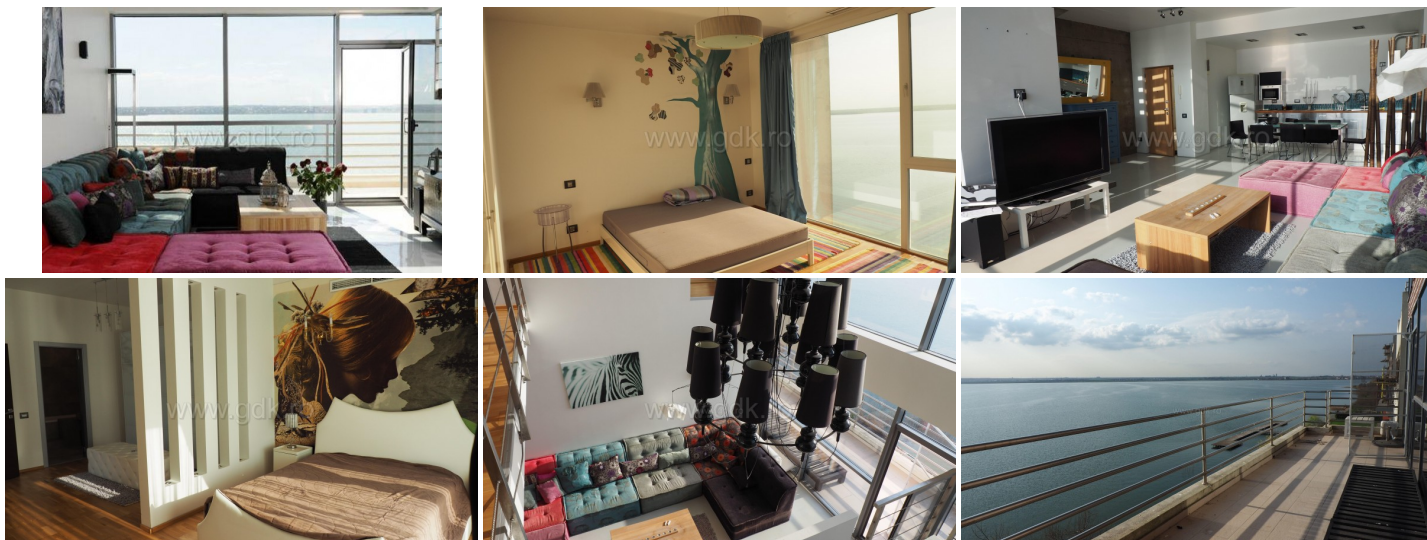

MAMAIA - Duplex premium cu vederi spectaculoase
ID:519005

300,000 €

📄 INFORMATII GENERALE

- 5 camere
- nivel: 5+6 / P+6E
- an constructie: 2009

📏 SUPRAFETE

- construiti: 362 mp
- utili: 193 mp

📋 CONTINE

- 3 dormitoare
- 4 bai

📦 Dotari

bucătărie deschisă, bucătărie mobilată, bucătărie utilată, aragaz, frigider, tv, lux, centrală proprie

📄 Detalii proprietate

Situat in centrul statiuni Mamaia, acest penthouse de lux se afla la etajele 5+6 al unui imobil P+6 finalizat in 2009. Suprafata construita este de 362 mp din care 193 mp utili + 109 mp sunt terase cu vedere atat catre mare dar si catre lac. Et 5 compus din living spatios cu zona de dining, bucatarie deschisa echipata complet, grup sanitar, un dormitor cu dressing si baie proprie si o terasa, iar la et 6 sunt 2 dormitoare cu baie proprie, inca un dormitor deservit de o baie de pe hol si o terasa cu o vedere panoramica asupra intregi zone. Avand in vedere locatia deosebita, linistea, calitatea si confortul oferit acesta proprietate este cu siguranta una din primele optiuni rezidentiale aflate in zona.