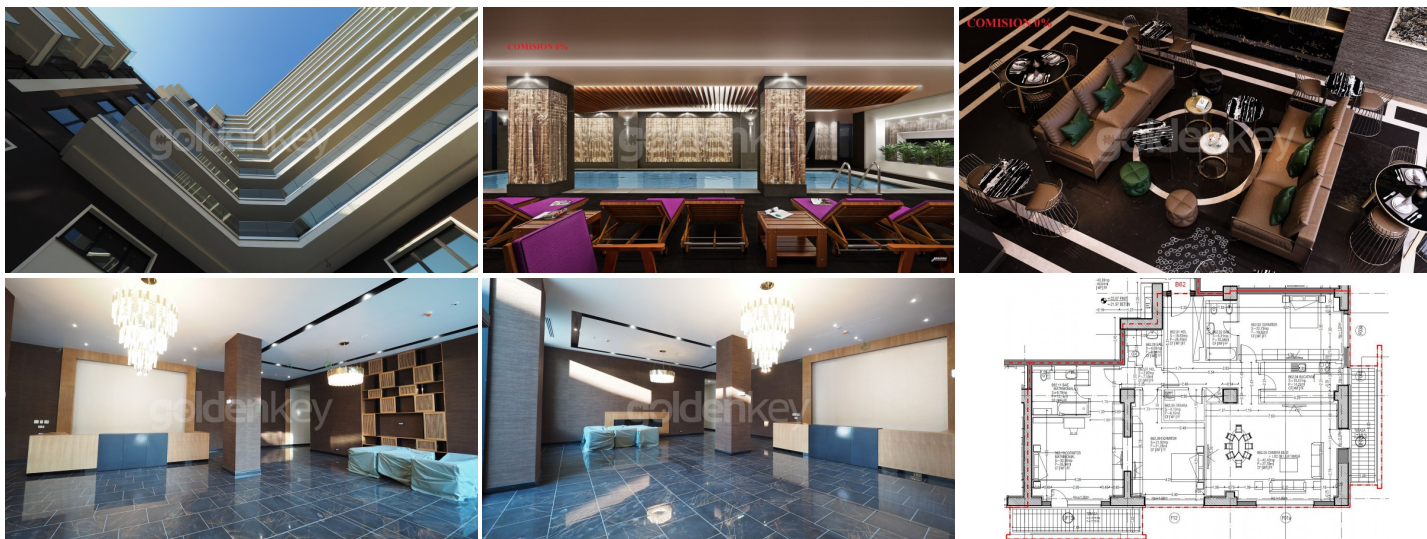

HERASTRAU - Etaj 8 - Vedere Panoramica! 4 camere,
piscina, finisaje top, 233mpc
ID:495010

2,500 € / lună

INFORMATII GENERALE

- 4 camere
- nivel: 8 / 2S+P+11E
- an constructie: 2017

SUPRAFETE

- construiti: 233 mp
- utili: 173 mp

CONTINE

- 3 dormitoare
- 3 bai

Dotari

apometre, contor căldură, contor electric, aer condiționat, calorifere, centrală imobil, încălzire prin pardoseală

Detalii proprietate

Amplasat in zona premium nord, langa Parcul Herastrau, cu vedere panoramica peste parcul Herastrau, acest imobil rezidential de lux se desfasoara pe 14 nivele, 2S+P+11. Va fi finalizat in 2018. In total sunt 95 de apartamente impartite pe 2 scari cu receptie de 5,5m inaltime, fiecare cu cate 2 lifturi de 12 persoane. Beneficiaza de SPA in interul cladirii, doar pentru rezidenti, cu piscina interioara, sauna, Jacuzzi, sala de fitness si vitamin bar. Finisajele sunt de calitate superioara (ferestre aluminiu Wicono cu geam tripan, incalzire in pardoseala Uponor, aer conditionat Mitsubishi multi-split, ceramica Italia - Atlas Concorde, sanitare Villeroy & Boch si Grohe). Utilitatile sunt contorizate individual. Avand in vedere zona verde, apropierea de zona de business Barbu Vacarescu-Floreasca, vederile spectaculoase si calitatea superioara a ansamblului, este una din cele mai bune investitii. Sunt disponibile apartamente cu 4-5 camere si penthouse-uri cu terase generoase si vederi panoramice spectaculoase.

<https://www.goldenkey.ro/anunt-etaj-8-vedere-panoramica-4-camere-piscina-finisaje-top-233mpc-cp495010>