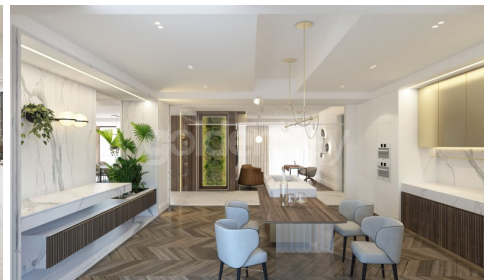

ULTRACENTRAL - Penthouse 4-5 camere , vedere frontala
catre mare
ID:1015514

1,000,000 €

INFORMATII GENERALE

- 4 camere
- nivel: 11 / 2S+P+11E
- an constructie: 2020

SUPRAFETE

- construiti: 570 mp
- utili: 313 mp

CONTINE

- 3 dormitoare
- 4 bai

Dotari

apometre, contor căldură, contor electric, contor gaz, centrală proprie, încălzire prin pardoseală

Detalii proprietate

Situat in centrul orasului Constanta, cu vedere spectaculoasa catre mare dar si catre oras acest apartament este situat la nivelul 11, al unui imobil 2S+P+11, aflat in curs de finalizare. Suprafata totala este de 505mp, dintre care 313 mp utili si 192 mp terasa. Apartamentul este compus din living spatios cu zona dining si bucatarie ,cu vedere frontala catre plaja, grup sanitar, zona de lectura, dormitor matrimonial generos cu baie proprie, 2 dormitoare secundare cu bai proprii si o camera de depozitare/spalatorie. Avand in vedere zona, vederea frontala catre plaja si dar si calitatea superioara a imobilului, este este potrivit pentru rezidenta unei familii.

<https://www.goldenkey.ro/anunt-penthouse-4-5-camere-vedere-frontala-catre-mare-cp1015514>