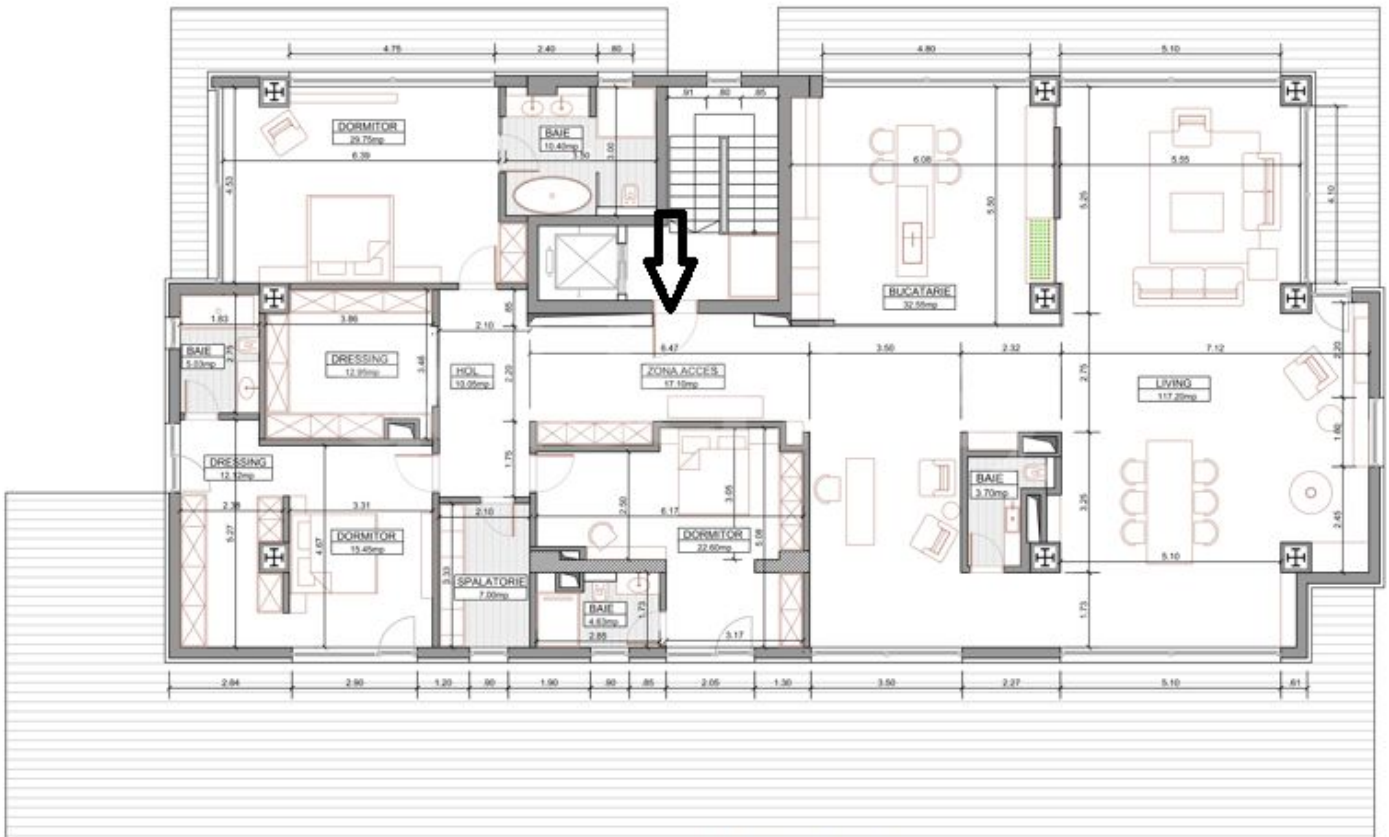

vedere catre plaja

vedere catre oras