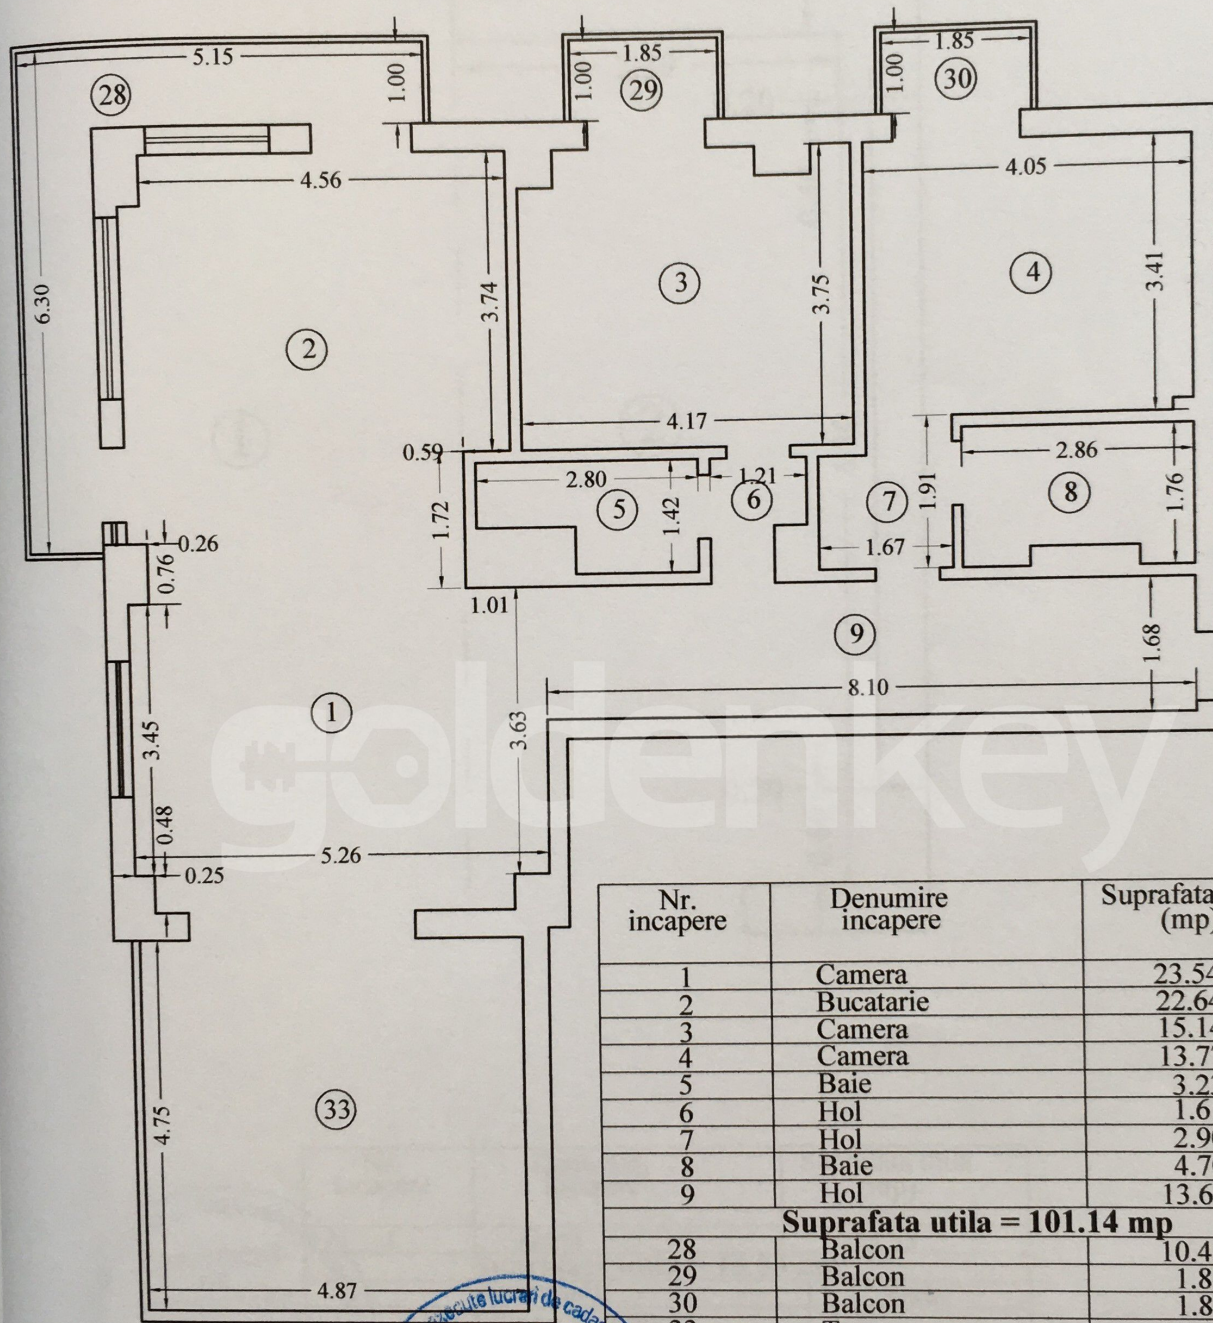

CONTINE

- 2 dormitoare
- 2 bai

Dotari

bucătărie deschisă, bucătărie mobilată, bucătărie utilată, apometre, contor căldură, contor electric, contor gaz, aer condiționat, aragaz, frigider, mașină spălat rufe, sistem de alarmă, tv, mobilat complet, mobilat lux, calorifere, centrală proprie

Detalii proprietate

Situat in centrul statiuni Mamaia, acest apartament de lux se afla la etajul 7 al unui imobil finalizat in 2011. Sunt in total 160 mp construiti din care 138 mp utili, o terasa cu vedere panoramica catre mare de 23 mp si 3 balcoane care au in total 14 mp cu vedere catre lac. Apartamentul este compus din living spatios cu zona de dining, bucatarie deschisa, dormitor matrimonial cu baie proprie, dormitor secundar, o terasa de 23 mp cu usi slide. Mobilierul si finisajele sunt de top, iar la parter exista un garaj dublu ce revine acestui apartament. Avand in vedere locatia deosebita, linistea, calitatea si confortul oferit acesta proprietate este cu siguranta una din primele optiuni rezidentiale aflate in zona.

<https://www.goldenkey.ro/anunt-penthouse-cu-vedere-spectaculoasa-spre-mare-si-lac-cp363689>

Cartea Funciara colectiva nr.	UAT	Constanta
Cod unitate individuala (U)	CF individuala	

Nr. incapere	Denumire incapere	Suprafata utila (mp)
1	Camera	23.54
2	Bucatarie	22.64
3	Camera	15.14
4	Camera	13.77
5	Baie	3.23
6	Hol	1.61
7	Hol	2.90
8	Baie	4.70
9	Hol	13.61
Suprafata utila = 101.14 mp		
28	Balcon	10.45
29	Balcon	1.85
30	Balcon	1.85
33	Terasa	23.13

Suprafata totala = 138.42 mp
Suprafata construita = 160.78 mp

Executant, Ing. Liliana Baiceanu	Data 08.09.2011
Receptionat,	Data