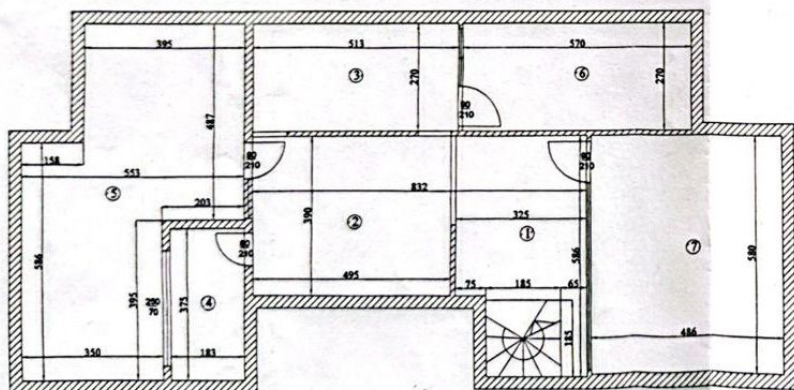

Detalii proprietate

La cativa pasi de Parcul Herastrau, acest apartament penthouse super-spatios cu 6 camere se afla la ultimele 2 etaje (5+6) ale unui imobil rezidential S+P+6 finalizat in 2007. Vederea este panoramica peste intreaga zona. Are suprafata totala de 312mp din care 223mp utili si 2 terase de 96mp. La etajul 5 avem : * Living spațios - 40 mp * Bucătărie închisă - 17 mp * Dormitor matrimonial - 23 mp cu baie proprie (9 mp) * Dormitor 2 - 21 mp * Dormitor 3 - 16 mp * Baie secundară - 4 mp * Grup sanitar - 2,25 mp * Două terase - 13 mp și 8 mp La etajul 6(etaj retras) avem: * Cameră multifuncțională - 30 mp (ideală pentru relaxare, hobby, fitness) * Dormitor/birou - 15 mp * Baie - 7 mp * Două terase spectaculoase - 36 mp și 28 mp, perfecte pentru petrecerea timpului în aer liber Finisajele sunt de buna calitate, spatiile sunt generoase cu vitraje mari. Separat se pot achizitiona la pretul de 50.000 euro cele 2 locuri de parcare dependente in garajul subteran.

<https://www.goldenkey.ro/anunt-penthouse-duplex-cu-6-camere-4-bai-312mpc-cp2902834>

Apartment Etaj 5

Nr. incapere	Denumire incapere	Suprafata utila (mp)
1	Dormitor	16.20
2	Dormitor	20.55
3	Bucatarie	16.52
4	Camera de zi	40.01
5	Acces Terasa	4.53
6	Vestibul	8.72
7	Grup sanitar	2.25
8	Baie	4.36
9	Baie	8.90
10	Dormitor	22.64
11	Sas	8.64
Suprafata Utila = 153.32 mp		
12	Balcon	13.16
13	Balcon	7.97
Suprafata Totala = 174.45 mp		

Terasa inchisa

Terasa inchisa

Nr. incapere	Denumire incapere	Suprafata utila (mp)
1	Hol	14.15
2	Camera	19.41
3	Camera	13.95
4	Baie	6.86
Suprafata Utila = 54.37 mp		
5	Terasa	36.08
6	Terasa	15.39
7	Terasa	28.19
8	Scara	3.42
Suprafata Totala = 137.45 mp		