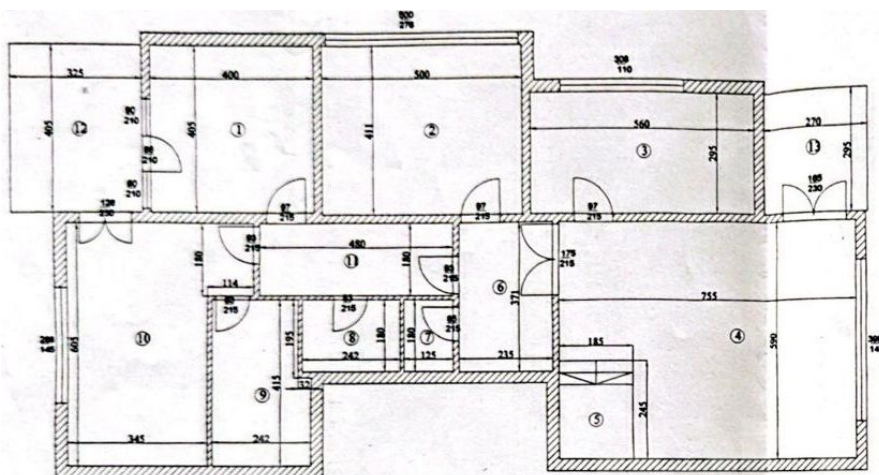

HERASTRAU - Penthouse duplex cu 6 camere, 4 bai
312mpc

799,000 €

INFORMATII GENERALE

- 6 camere
- nivel: 5+6 / 1S+P+6E
- an constructie: 2007

SUPRAFETE

- construiti: 312 mp
- utili: 223 mp

CONTINE

- 5 dormitoare
- 4 bai

Detalii proprietate

La cativa pasi de Parcul Herastrau, acest apartament penthouse super-spatios cu 6 camere se afla la ultimele 2 etaje (5+6) ale unui imobil rezidential S+P+6 finalizat in 2007. Vederea este panoramica peste intreaga zona. Are suprafata totala de 312mp din care 223mp utili si 2 terase de 96mp. La etajul 5 avem : * Living spațios - 40 mp * Bucătărie închisă - 17 mp * Dormitor matrimonial - 23 mp cu baie proprie (9 mp) * Dormitor 2 - 21 mp * Dormitor 3 - 16 mp * Baie secundară - 4 mp * Grup sanitar - 2,25 mp * Două terase - 13 mp și 8 mp La etajul 6(etaj retras) avem: * Cameră multifuncțională - 30 mp (ideală pentru relaxare, hobby, fitness) * Dormitor/birou - 15 mp * Baie - 7 mp * Două terase spectaculoase - 36 mp și 28 mp, perfecte pentru petrecerea timpului în aer liber Finisajele sunt de buna calitate, spatiile sunt generoase cu vitraje mari. Separat se pot achizitiona la pretul de 50.000 euro cele 2 locuri de parcare dependente in garajul subteran.

<https://www.goldenkey.ro/anunt-penthouse-duplex-cu-6-camere-4-bai-312mpc-cp2902834>

Apartment Etaj 5

Nr. incapere	Denumire incapere	Suprafata utila (mp)
1	Dormitor	16.20
2	Dormitor	20.55
3	Bucatarie	16.52
4	Camera de zi	40.01
5	Acces Terasa	4.53
6	Vestibul	8.72
7	Grup sanitar	2.25
8	Baie	4.36
9	Baie	8.90
10	Dormitor	22.64
11	Sas	8.64
Suprafata Utila = 153.32 mp		
12	Balcon	13.16
13	Balcon	7.97
Suprafata Totala = 174.45 mp		