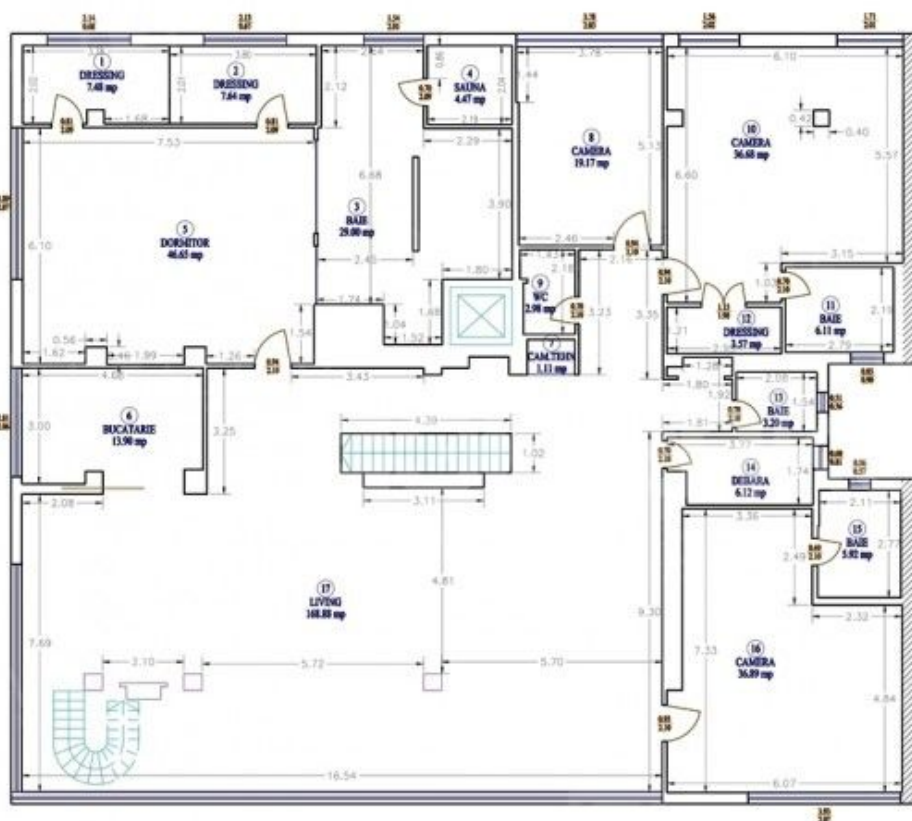

HERASTRAU - Penthouse premium cu 5 camere, gradina pe acoperis, vedere panoramica
ID:659914

2,000,000 €

📄 INFORMATII GENERALE

- 5 camere
- nivel: 6 / 1S+P+6E
- an constructie: 2004

📏 SUPRAFETE

- construiti: 495 mp
- utili: 400 mp

📋 CONTINE

- 4 dormitoare
- 5 bai

📦 Dotari

bucătărie mobilată, bucătărie utilată, apometre, contor electric, contor gaz, aer condiționat, aragaz, frigider, jacuzzi, mașină spălat rufe, mașină spălat vase, scară interioară, șemineu, sistem de alarmă, tv, complet, lux, calorifere, centrală imobil

📄 Detalii proprietate

Situat in zona Herastrau, cu vedere panoramica spre parc, acest apartament spectaculos cu 5 camere se afla la etajul 6 al unui imobil S+P+6 finalizat in 2004. Are o suprafata construita de 495mp, 400mp utili si 400mp terasa cu gradina amenajata. Este compus din living insorit cu zona de dining si semineu (169mp), bucatarie echipata, grup sanitar, dormitor matrimonial cu 2 dressing-uri si baie proprie cu sauna si Jacuzzi, 2 dormitoare secundare cu bai proprii, dormitor 3, baie cu dus si spalatorie. Include 2 locuri de parcare in garajul subteran. Apartamentul beneficiaza de finisaje de buna calitate si este potrivit pentru rezidenta unei familii.

➔ <https://www.goldenkey.ro/anunt-penthouse-premium-cu-5-camere-gradina-pe-acoperis-vedere--anoramica-cp659914>

Numar camera	Denumire camera	Area camera
1	DRESSING	7.48 mp
2	DRESSING	7.64 mp
3	BAIE	29.00 mp
4	SAUNA	4.47 mp
5	DORMITOR	46.65 mp
6	BUCATARIE	13.90 mp
7	CAM. TEHN.	1.11 mp
8	CAMERA	19.17 mp
9	WC	2.98 mp
10	CAMERA	36.68 mp
11	BAIE	6.11 mp
12	DRESSING	3.57 mp
13	BAIE	3.20 mp
14	DEBARA	6.12 mp
15	BAIE	5.92 mp
16	CAMERA	36.89 mp
17	LIVING	168.88 mp