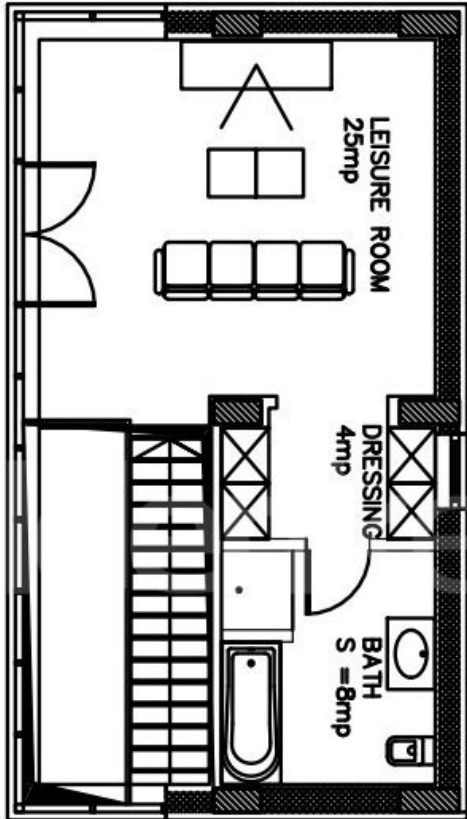

TERACCE
S = 268,00mp