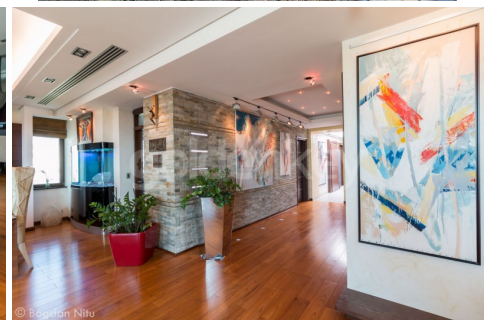

**HERASTRAU - Penthouse unic
vedere panoramica**

2,700,000 €

INFORMATII GENERALE

- 7 camere
- nivel: 4 / 1S+P+4E
- an constructie: 2004

SUPRAFETE

- construiti: 490 mp
- utili: 412 mp

CONTINE

- 6 dormitoare
- 4 bai

Dotari

bucătărie mobilată, bucătărie utilată, apometre, contor căldură, contor electric, contor gaz, aer condiționat, aragaz, bideu, cabină de duș, cadă, dressing, frigider, jacuzzi, mașină spălat rufe, mașină spălat vase, sistem de alarmă, tv, mobilat lux, calorifere, centrală proprie

Detalii proprietate

Amplasat pe prima linie in fata Parcului Herastrau, acest penthouse impozant cu 7 camere ocupa intreg nivelul 4 al unui imobil S+P+4 finalizat in 2006. Vederea este panoramica din toate camerele catre parc, orientarea cardinala fiind ideala, Sud Est si Vest. Are o suprafata totala de 490mp, 412mp utili din care 70mp terasa cu plante decorative. Are in proprietate un teren de 811mp din care 400mp sunt gradina exclusiva cu piscina care poate fi folosita spatiu de joaca sau relaxare. Este compus dintr-o generoasa zona de zi (living cu dining 62mp, bucatarie, cinema room, birou, spalatorie si grup sanitar) si zona de noapte cu 4 dormitoare cu bai proprii. Finisajele sunt ultra-premium (ferestre lemn cu aluminiu, parchet lemn masiv, piatra naturala, sistem casa inteligenta Lutron-Creston (controlează de la distanța orice echipament din casa), Bang&Olufsen intergat in bai si camere, VRF Daikin, electrocasnice Siemens si Miele). La subsol are 2 locuri de parcare si boxa. Optional, se pot achizitiona mobilierul, elementele decorative, aparatura si colectiile de arta pentru suma de 500.000 euro.

<https://www.goldenkey.ro/anunt-penthouse-unic-vedere-panoramica-400mp-gradina-cu-piscina-cp1225729>