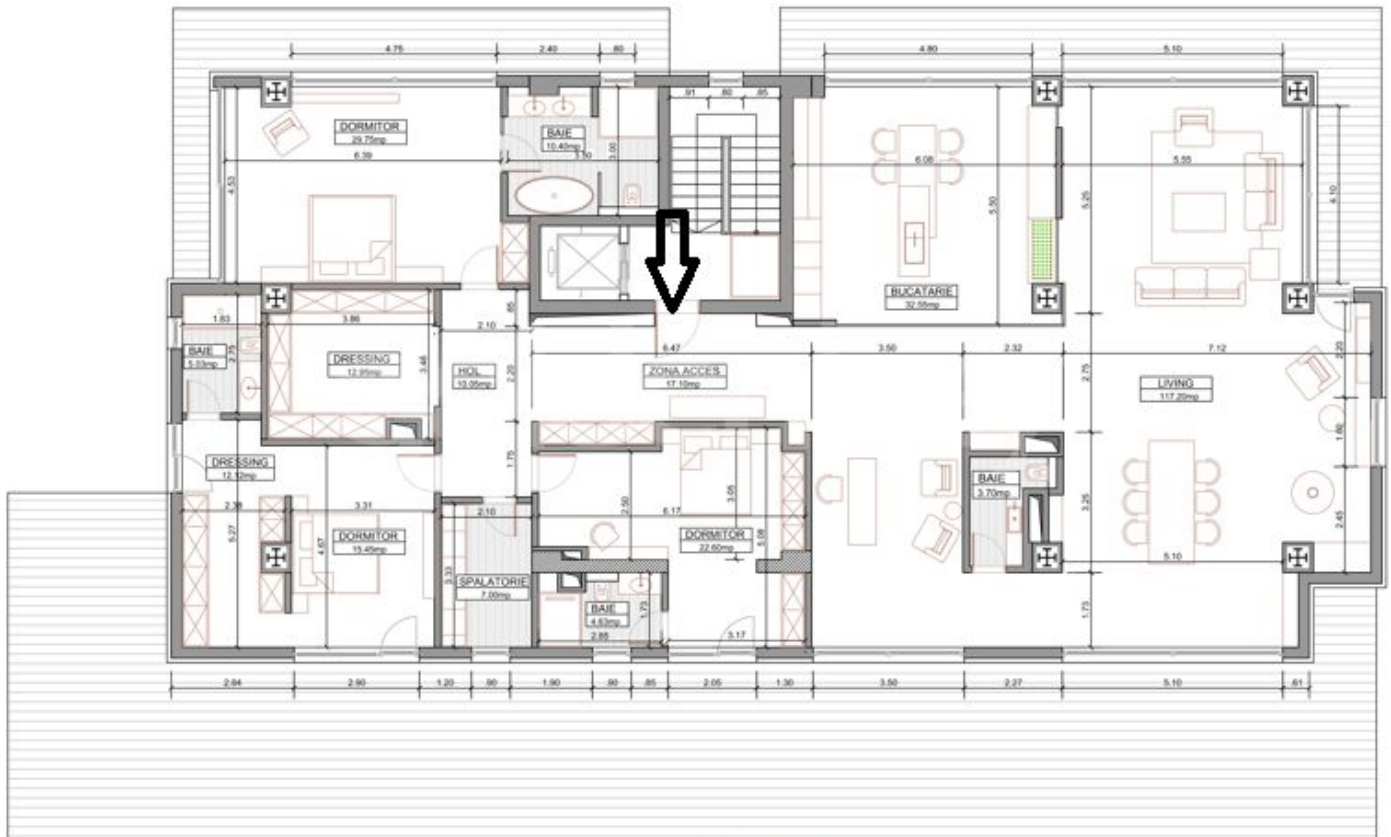

vedere catre plaja

vedere catre oras