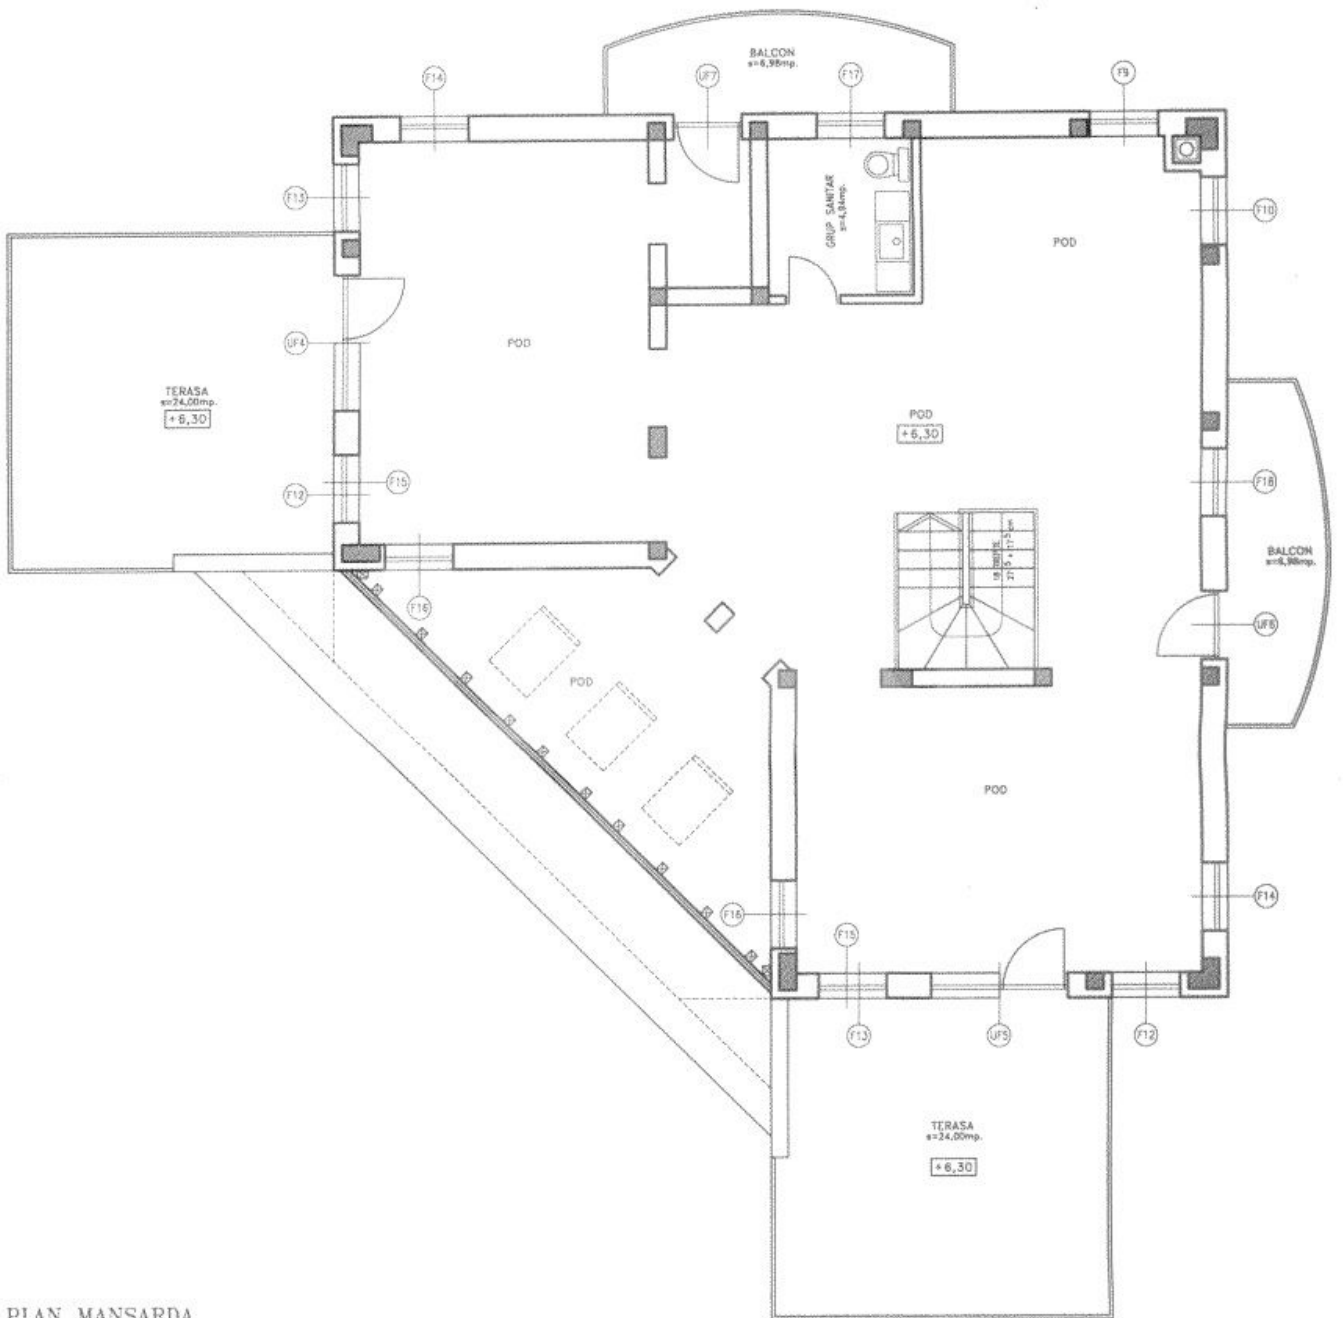

📄 Detalii proprietate

Amplasata langa marginea padurii Baneasa, intr-o zona linistita cu multa vegetatie, aceasta vila impunatoare dispusa pe 3 nivele se remarca prin dimensiunile generoase si gradina matura atent amenajata. Vila are o suprafata utila de 500 mp si a fost construita pe un teren de 1885mp. Parterul luminos cu tavan inalt este compus din zona de zi, camera dining, bucatarie separata si echipata, birou/ dormitor si baie cu dus. La etajul 1 este dormitorul matrimonial cu dressing si baie proprie si 3 dormitoare secundare care impart cea de-a 2-a baie. Mansarda este compusa din spatiu deschis si 2 dormitoare cu terase proprii care impart 1 baie. Vila este reconditionata si este ideala pentru o familie cu copii, beneficiaza de panouri solare si pompa de caldura pentru eficientizarea consumului.

➔ <https://www.goldenkey.ro/anunt-proprietate-deosebita-langa-padure-cu-teren-de-1885mp-cp1064075>

PLAN ETAJ

PLAN MANSARDA