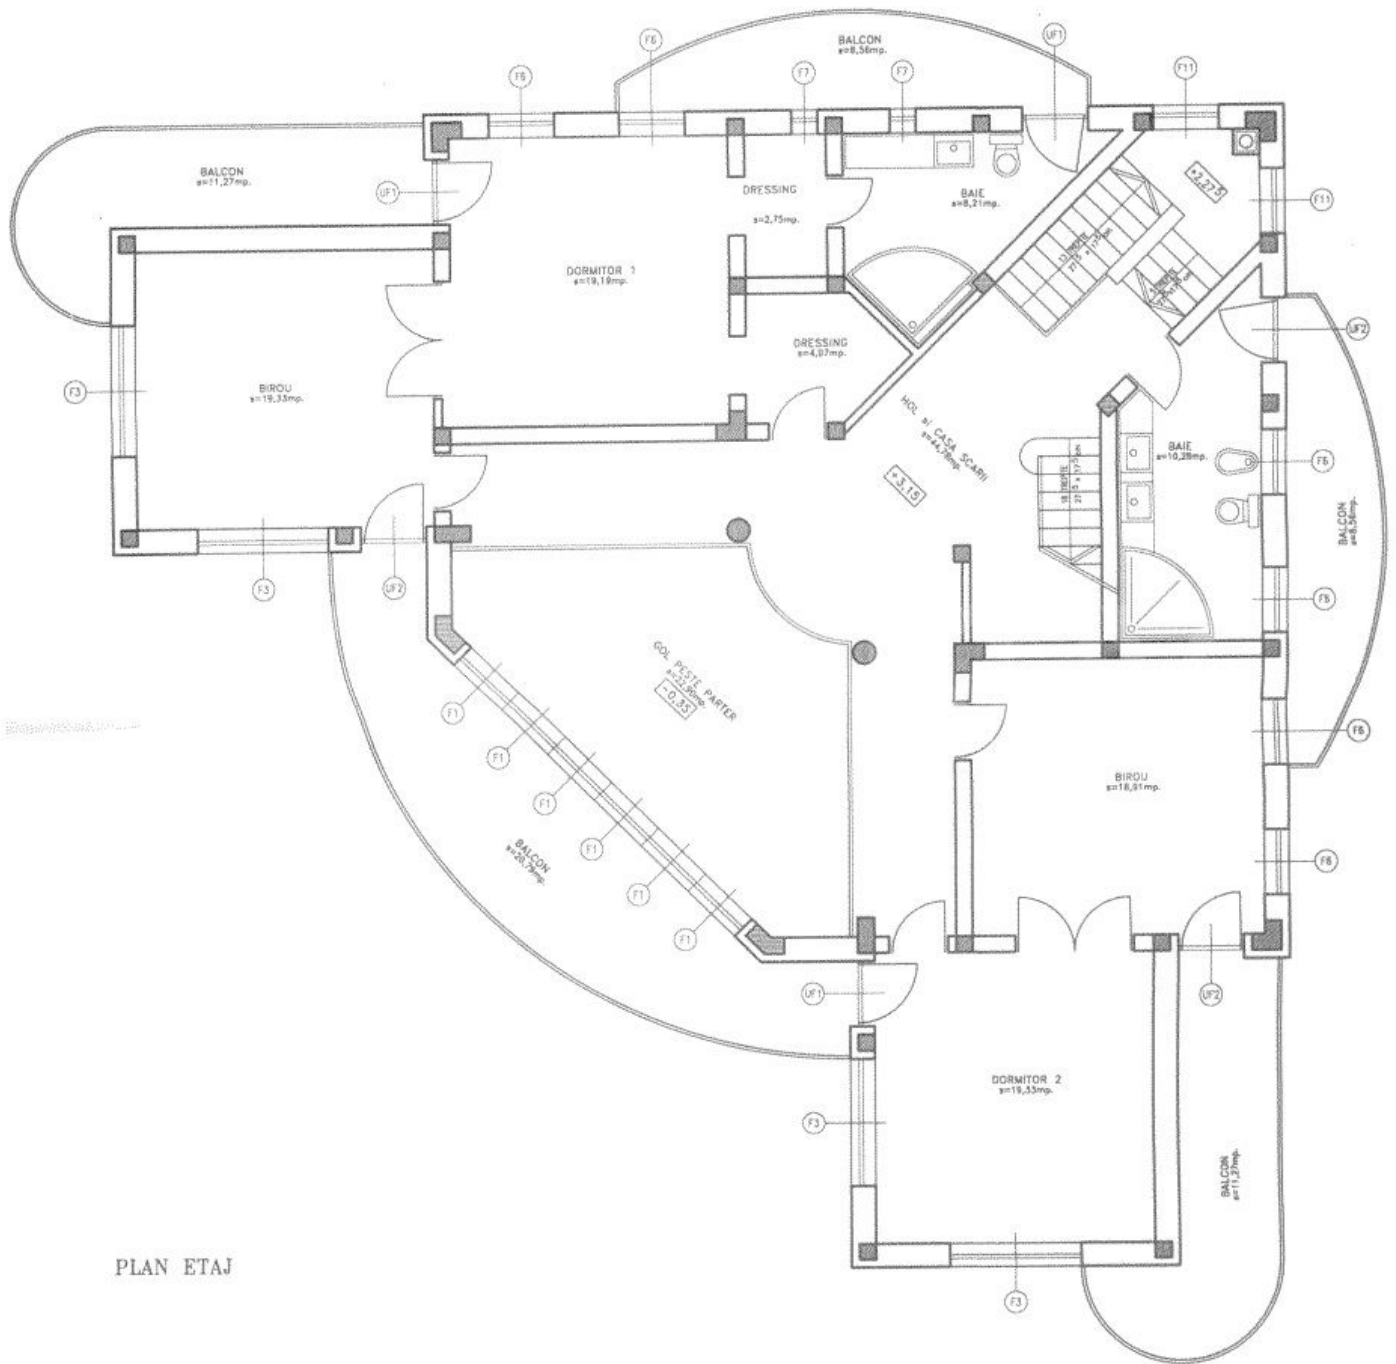

📋 CONTINE

- 7 dormitoare
- 4 bai

📦 Dotari

bucătărie închisă, bucătărie mobilată, bucătărie utilată, apometre, contor căldură, contor electric, contor gaz, aer condiționat, aragaz, cabină de duș, cadă, dressing, frigider, hotă, mașină spălat rufe, mașină spălat vase, scară interioară, sistem de alarmă, nemobilat, calorifere, centrală imobil, pompă de căldură

📄 Detalii proprietate

Amplasata langa marginea padurii Baneasa, intr-o zona linistita cu multa vegetatie, aceasta vila impunatoare dispusa pe 3 nivele se remarca prin dimensiunile generoase si gradina matura atent amenajata. Vila are o suprafata utila de 500 mp si a fost construita pe un teren de 1885mp. Parterul luminos cu tavan inalt este compus din zona de zi, camera dining, bucatarie separata si echipata, birou/ dormitor si baie cu dus. La etajul 1 este dormitorul matrimonial cu dressing si baie proprie si 3 dormitoare secundare care impart cea de-a 2-a baie. Mansarda este compusa din spatiu deschis si 2 dormitoare cu terase proprii care impart 1 baie. Vila este reconditionata si este ideala pentru o familie cu copii, beneficiaza de panouri solare si pompa de caldura pentru eficientizarea consumului.

➔ <https://www.goldenkey.ro/anunt-proprietate-deosebita-langa-padure-cu-teren-de-1885mp-cp1064075>

PLAN ETAJ

PLAN MANSARDA