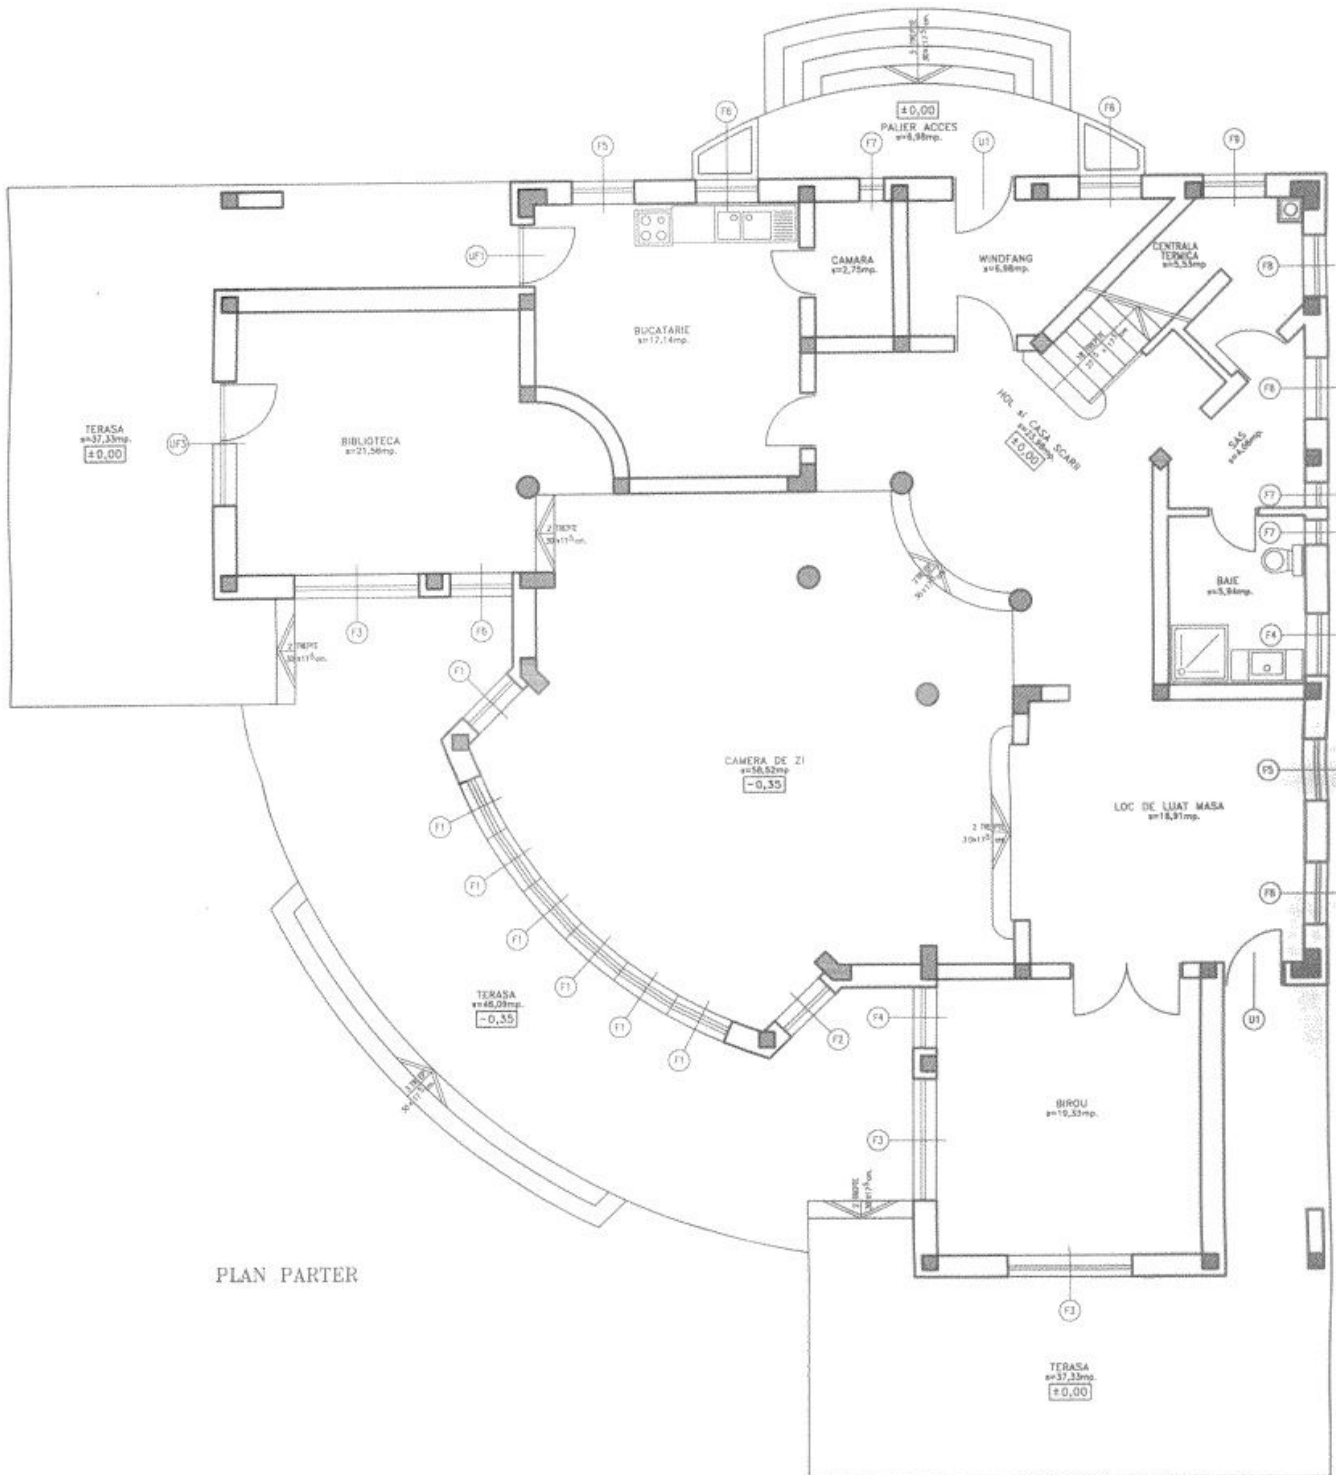

📋 CONTINE

- 7 dormitoare
- 4 bai

📦 Dotari

bucătărie închisă, bucătărie mobilată, bucătărie utilată, apometre, contor căldură, contor electric, contor gaz, aer condiționat, aragaz, cabină de duș, cadă, dressing, frigider, hotă, mașină spălat rufe, mașină spălat vase, scară interioară, sistem de alarmă, nemobilat, calorifere, centrală imobil, pompă de căldură

📄 Detalii proprietate

Amplasata langa marginea padurii Baneasa, intr-o zona linistita cu multa vegetatie, aceasta vila impunatoare dispusa pe 3 nivele se remarca prin dimensiunile generoase si gradina matura atent amenajata. Vila are o suprafata utila de 500 mp si a fost construita pe un teren de 1885mp. Parterul luminos cu tavan inalt este compus din zona de zi, camera dining, bucatarie separata si echipata, birou/ dormitor si baie cu dus. La etajul 1 este dormitorul matrimonial cu dressing si baie proprie si 3 dormitoare secundare care impart cea de-a 2-a baie. Mansarda este compusa din spatiu deschis si 2 dormitoare cu terase proprii care impart 1 baie. Vila este reconditionata si este ideala pentru o familie cu copii, beneficiaza de panouri solare si pompa de caldura pentru eficientizarea consumului.

➔ <https://www.goldenkey.ro/anunt-proprietate-deosebita-langa-padure-cu-teren-de-1885mp-cp1064075>

PLAN ETAJ

PLAN MANSARDA