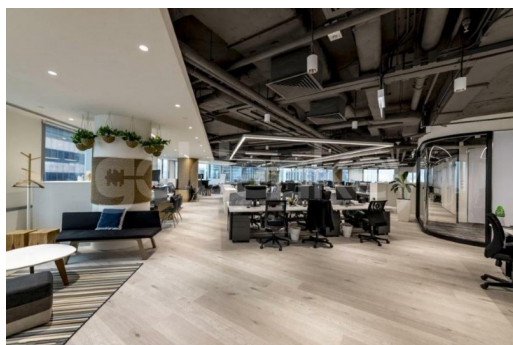

AVIATIEI - Spatiu comercial de 300mp in ansamblu rezidential
ID:2023682

7,500 € / lună

INFORMATII GENERALE

- camere
- nivel: etaj Parter / 1S+P+11E
- an constructie: 2020

SUPRAFETE

- construiti: 300 mp
- utili: 296 mp

CONTINE

- dormitoare
- 2 bai

Dotari

trafic moderat, bloc de apart., apă, canalizare, curent, gaz, utilități în zonă

Detalii proprietate

Amplasat in zona Aviatiei, la scurta distanta de metrou, acest spatiu comercial are o suprafata de 300mp si se afla la parterul + mezaninul unei cladiri S+P+11. Are o suprafata totala de 300mp si 296mp utili. Este compus din spatiu deschis si poate fi amenajat dupa preferintele clientului. Avand in vedere zona verde, apropierea de zona de business Barbu Vacarescu-Floreasca, vederile spectaculoase si calitatea superioara a ansamblului, este una din cele mai bune locatii din zona rezidentiala.

<https://www.goldenkey.ro/anunt-spatiu-comercial-de-300mp-in-ansamblu-rezidential-cp2023682>