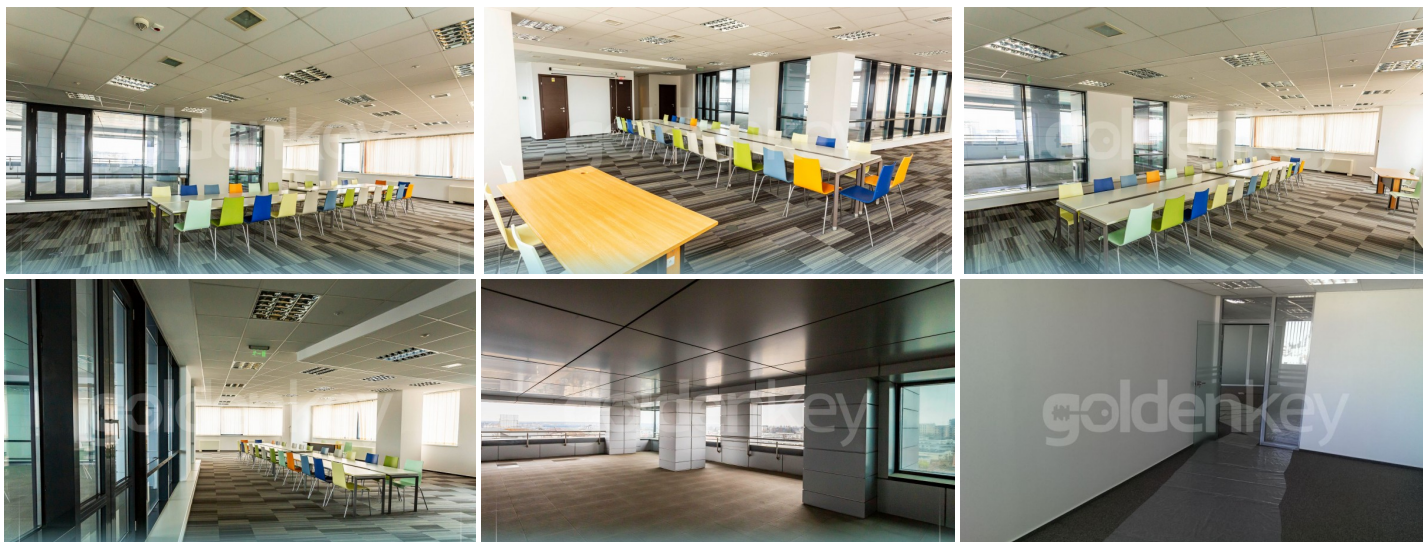

BANEASA - Spațiu de birouri de 354mp
117mp terasa

3,981 € / lună

INFORMATII GENERALE

- 1 camere
- nivel: etaj 9 / 1S+P+9E
- an constructie: 2000

SUPRAFETE

- construiti: 471 mp
- utili: 354 mp

CONTINE

- dormitoare
- 1 bai

Dotari

acces pentru persoane cu dizabilități, îndepărtarea zăpezii, servicii de întreținere și reparații lifturi

Detalii proprietate

Caldire de birouri situata in zona Baneasa, in apropierea postului tv Antena 1, la 5 minute de condus de Parcul Herastrau si la 10 minute de Aeroportul International. Spatiul are 354mp utili si 117mp terasa, este localizat intr-o cladire de birouri moderna cu lumina naturala, sistem eficient de iluminare artificiala, parcare, receptie si paza 24/24. Locurile de parcare pot fi inchiriate cu 150 Euro+tva. Accesul facil catre Centrul orasului, existenta in imediata apropiere a mijloacelor de transport in comun, sunt doar cateva avantaje ale acestor spatii de birouri ce ofera un mediu de lucru la standarde moderne.