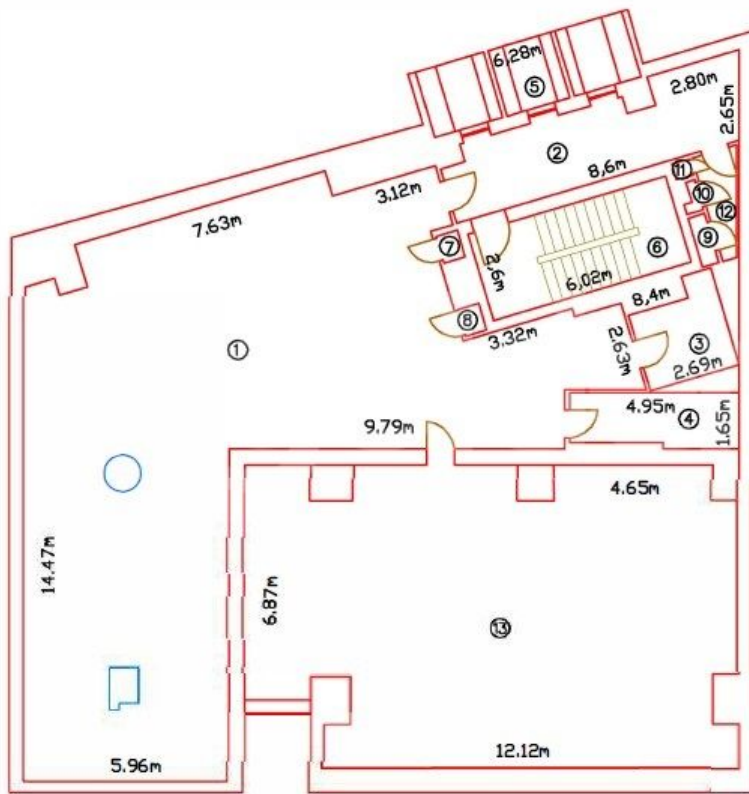

BANEASA - Spațiu de birouri de 354mp
117mp terasa

3,981 € / lună

INFORMATII GENERALE

- 1 camere
- nivel: etaj 9 / 1S+P+9E
- an constructie: 2000

SUPRAFETE

- construiti: 471 mp
- utili: 354 mp

CONTINE

- dormitoare
- 1 bai

Dotari

acces pentru persoane cu dizabilități, îndepărtarea zăpezii, servicii de întreținere și reparații lifturi

Detalii proprietate

Caldire de birouri situata in zona Baneasa, in apropierea postului tv Antena 1, la 5 minute de condus de Parcul Herastrau si la 10 minute de Aeroportul International. Spatiul are 354mp utili si 117mp terasa, este localizat intr-o cladire de birouri moderna cu lumina naturala, sistem eficient de iluminare artificiala, parcare, receptie si paza 24/24. Locurile de parcare pot fi inchiriate cu 150 Euro+tva. Accesul facil catre Centrul orasului, existenta in imediata apropiere a mijloacelor de transport in comun, sunt doar cateva avantaje ale acestor spatii de birouri ce ofera un mediu de lucru la standarde moderne.

<https://www.goldenkey.ro/anunt-spatiu-de-birouri-de-354mp-117mp-terasa-10-min-de-aeroport-cp3165953>

CALCULUL SUPRAFETEI

Nr. incapere	Denumire incapere	Suprafata utila(mp)
1	Birouri	159.05
2	Culoar	19.63
3	Grup sanuar	6.75
4	Chicinet	7.64
Suprafata utila = 193.07 mp		
5	Ascensor	12.50
6	Casa scarii	15.85
7	Panou tehnic	0.52
8	Panou tehnic	0.52
9	Panou tehnic	0.76
10	Panou tehnic	0.31
11	Panou tehnic	0.24
12	Anexa	2.85
13	Terasa	117.74
Total suprafata = 471.05 mp		
Executant,		