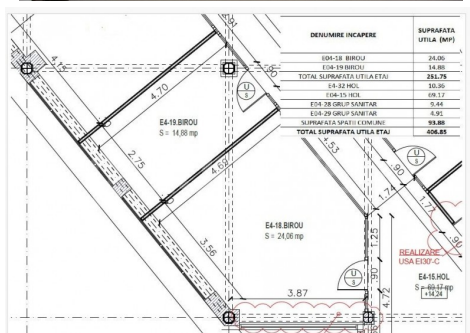

**BANEASA - Spațiu de birouri de 54mp  
10 min de aeroport**

**594 € / lună**

### SUPRAFETE

- construiti: 55 mp
- utili: 54 mp