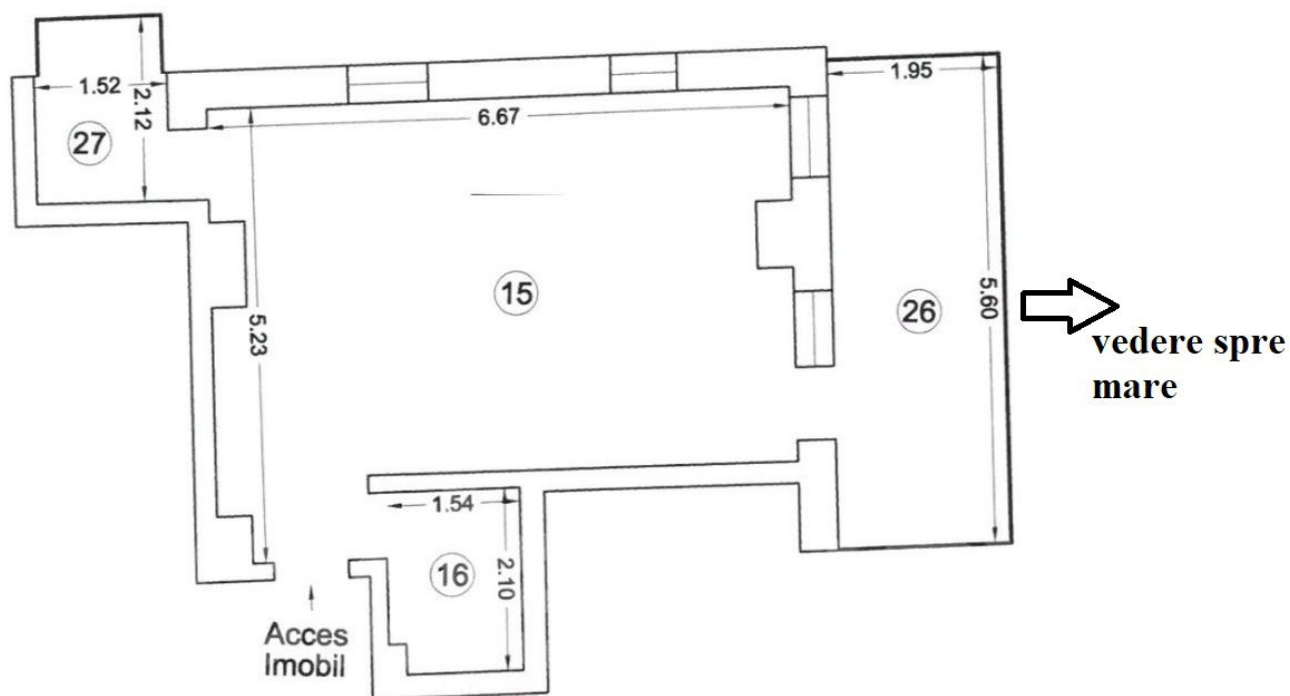

Casa Scarii