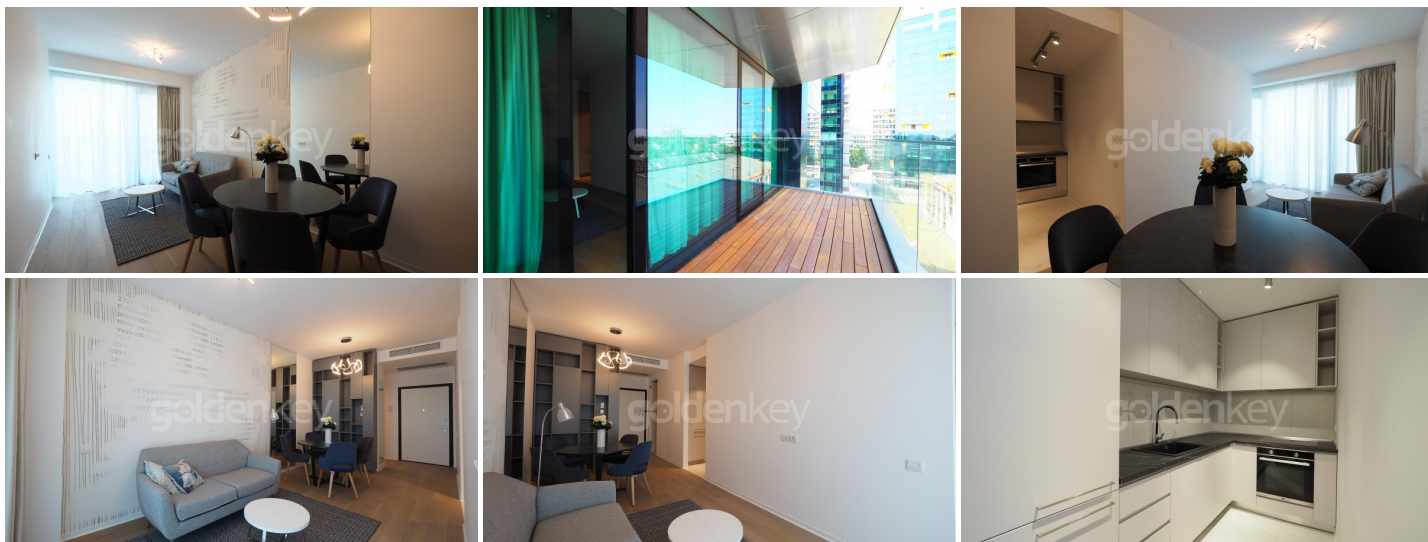

FLOREASCA - Studio modern si cochet cu terasa si vedere
asupra zonei
ID:1254441

1,200 € / lună

📄 INFORMATII GENERALE

- 1 camere
- nivel: 6 / 3S+P+20E
- an constructie: 2021

📏 SUPRAFETE

- construiti: 65 mp
- utili: 41 mp

📋 CONTINE

- 1 dormitoare
- 1 bai

📦 Dotari

bucătărie deschisă, bucătărie mobilată, bucătărie utilată, apometre, contor electric, contor gaz, aer condiționat, aragaz, cabină de duș, frigider, hotă, mașină spălat vase, mobilat complet, mobilat lux, calorifere, centrală proprie, încălzire prin pardoseală

📄 Detalii proprietate

Localizat între cartierele Primaverii și Floreasca, acest studio se află la etajul 6 al unui imobil 3S+P+20 finalizat în 2021. Are o suprafață construită de 65mp dintre care 41mp utili și 11mp terasa. Se compune din living cu zona de dining și ieșire pe terasa, bucatărie deschisă și complet echipată, dormitor separat și baie. Este mobilat modern. În proximitatea acestuia se află parcul și lacul Floreasca. Complexul dispune de pază permanentă și supraveghere video. Datorită facilităților oferite și locația premium, acest apartament este ideal pentru rezidență.

➔ <https://www.goldenkey.ro/anunt-studio-modern-si-cochet-cu-terasa-si-vedere-asupra-zonei-cp1254441>

Nr. crt.	Denumire. incapere	Suprafata [mp]
1	Hol acces	2.43
2	Depozitare	2.31
3	Studio	16.24
4	Zona noapte	10.48
5	Bucatarie	5.03
6	Baie	4.47
TOTAL SUPRAFATA UTILA =		40.96 mp
7	Balcon	10.54
SUPRAFATA TOTALA =		51.50 mp
SUPRAFATA CONSTRUITA =		52.80 mp