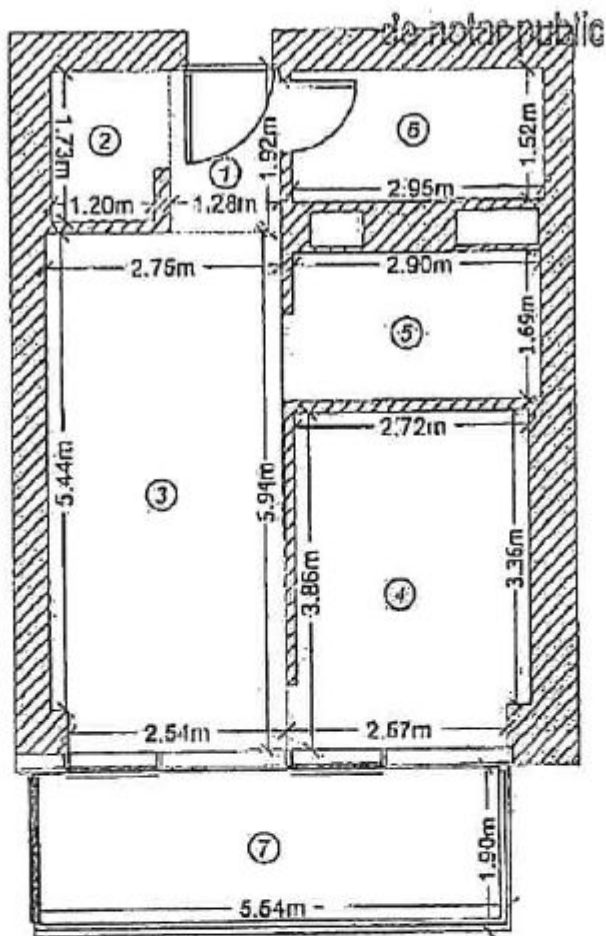

#### **📋 CONTINE**

- 1 dormitoare
- 1 bai

#### **📄 Detalii proprietate**

Localizat între cartierele Primaverii și Floreasca, acest studio se afla la etajul 6 al unui imobil 3S+P+20 finalizat în 2021. Are o suprafață construită de 65mp dintre care 41mp utili și 11mp terasa. Se compune din living cu zona de dining și ieșire pe terasa, bucatarie deschisă și complet echipată, dormitor separat și baie. Este mobilat modern. În proximitatea acestuia se afla parcul și lacul Floreasca. Complexul dispune de paza permanentă și supraveghere video. Datorită facilităților oferite și locația premium, acest apartament este ideal pentru rezidență.

➔ <https://www.goldenkey.ro/anunt-studio-modern-si-cochet-cu-terasa-si-vedere-asupra-zonei-cp1254441>

Nr. crt.	Denumire. incapere	Suprafata [mp]
1	Hol acces	2.43
2	Depozitare	2.31
3	Studio	16.24
4	Zona noapte	10.48
5	Bucatarie	5.03
6	Baie	4.47
TOTAL SUPRAFATA UTILA =		40.96 mp
7	Balcon	10.54
SUPRAFATA TOTALA =		51.50 mp
SUPRAFATA CONSTRUITA =		52.80 mp