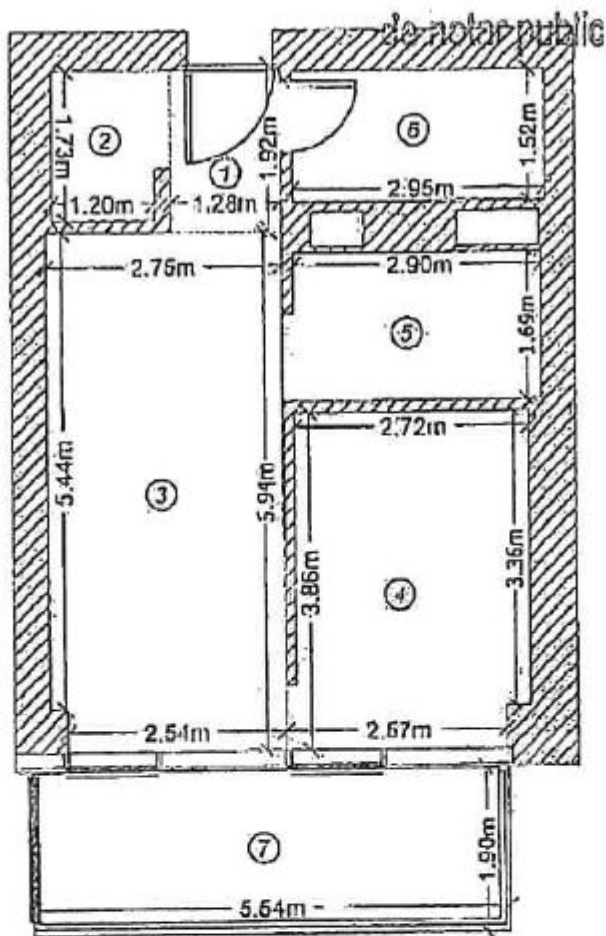

📄 Detalii proprietate

Localizat între cartierele Primaverii și Floreasca, acest studio se află la etajul 6 al unui imobil 3S+P+20 finalizat în 2021. Are o suprafață construită de 65mp dintre care 41mp utili și 11mp terasa. Se compune din living cu zona de dining și ieșire pe terasa, bucatărie deschisă și complet echipată, dormitor separat și baie. Este mobilat modern. În proximitatea acestuia se află parcul și lacul Floreasca. Complexul dispune de pază permanentă și supraveghere video. Datorită facilităților oferite și locația premium, acest apartament este ideal pentru rezidență.

➔ <https://www.goldenkey.ro/anunt-studio-modern-si-cochet-cu-terasa-si-vedere-asupra-zonei-cp1254441>

Nr. crt.	Denumire. incapere	Suprafata [mp]
1	Hol acces	2.43
2	Depozitare	2.31
3	Studio	16.24
4	Zona noapte	10.48
5	Bucatarie	5.03
6	Baie	4.47
TOTAL SUPRAFATA UTILA =		40.96 mp
7	Balcon	10.54
SUPRAFATA TOTALA =		51.50 mp
SUPRAFATA CONSTRUITA =		52.80 mp