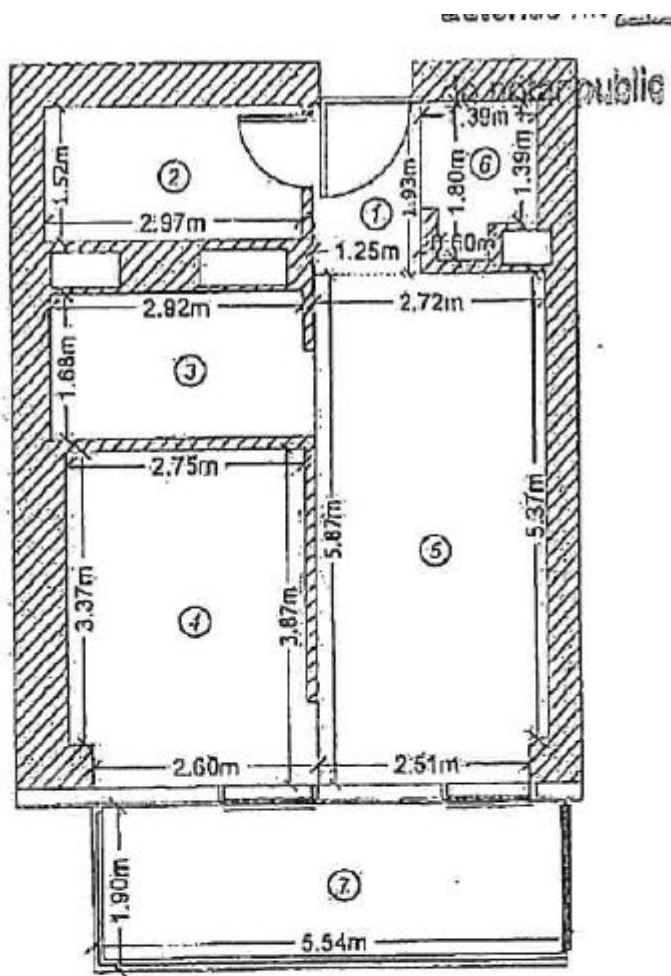

Detalii proprietate

Localizat între cartierele Primaverii și Floreasca, acest studio se afla la etajul 6 al unui imobil 3S+P+20 finalizat în 2021. Are o suprafață construită de 65mp dintre care 41mp utili și 11mp terasa. Se compune din living cu zona de dining și ieșire pe terasa, bucatărie deschisă și complet echipată, dormitor separat și baie. Este mobilat modern. În proximitatea acestuia se afla parcul și lacul Floreasca. Complexul dispune de pază permanentă și supraveghere video. Datorită facilităților oferite și locației premium, acest apartament este ideal pentru rezidenți.

➔ <https://www.goldenkey.ro/anunt-studio-premium-cu-terasa-si-vedere-frumoasa-cp1254428>

Nr. crt.	Denumire incapere	Suprafata [mp]
1	Hol acces	2.77
2	Baie	4.51
3	Buclarie	5.04
4	Zona noapte	10.64
5	Studio	15.85
6	Depozitare	2.15
TOTAL SUPRAFATA UTILA =		41.00 mp
7	Balcon	10.54
SUPRAFATA TOTALA =		51.54 mp
SUPRAFATA CONSTRUITA =		52.80 mp