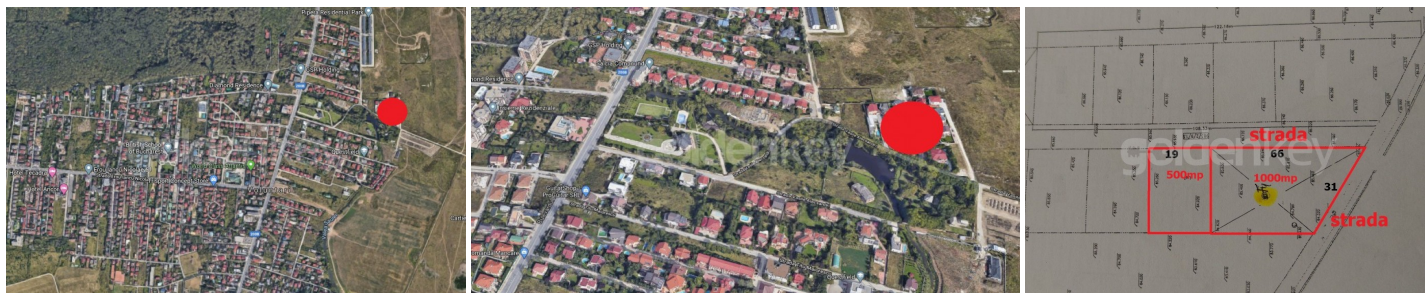

PIPERA - Teren 1500mp cu deschidere 96metri, vedere lac
ID:896825

349,000 €

i INFORMATII GENERALE

- 2 cut
- 50 % POT

📏 SUPRAFETE

- teren: 1500 mp

📐 CONTINE

- deschidere: 96.4 m

🏠 Dotari

apă, canalizare, curent, gaz

📄 Detalii proprietate

Situat in zona Pipera, aproape de bulevard si de intersectia cu lancu Nicolae, acest teren are o suprafata totala de 1500mp. Beneficiaza de vedere catre lac. Are 30,65 ml deschidere la strada principala si 65,75 ml la strada secundara. Locatia se afla in proximitatea scolilor internationale si are acces facil catre zona de nord. Pe teren se afla o casa la gri (poate fi demolata). Este potrivit pentru o locuinta individuala sau pentru un imobil de locuinte.

➔ <https://www.goldenkey.ro/anunt-teren-1500mp-cu-deschidere-96metri-vedere-lac-cp896825>