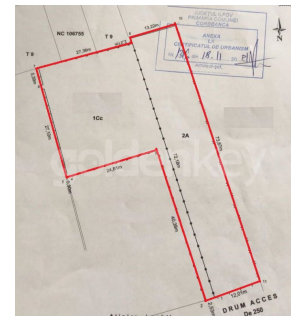

CORBEANCA - Teren 2000mp
locatie ușor accesibila

190,000 €

INFORMATII GENERALE

- 1 cut
- 30 % POT

SUPRAFETE

- teren: 2000 mp

CONTINE

- deschidere: 15 m

Dotari

utilități în zonă

Detalii proprietate

Amplasat in Corbeanca pe strada Ogorului, cu acces facil din DN1 dar și către zona comercială Hornbach-Carrefour, acest teren are suprafata de 2000mp cu deschidere 15ml. Indicatorii urbanstici sunt: POT 30%, CUT 1, H S+P+2+M.

<https://www.goldenkey.ro/anunt-teren-2000mp-locatie-usor-accesibila-cp1608203>