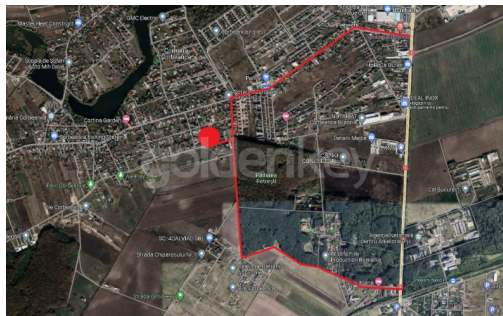

CORBEANCA - Teren 2000mp
locatie ușor accesibila

190,000 €

INFORMATII GENERALE

- 1 cut
- 30 % POT

SUPRAFETE

- teren: 2000 mp

CONTINE

- deschidere: 15 m

Dotari

utilități în zonă

Detalii proprietate

Amplasat in Corbeanca pe strada Ogorului, cu acces facil din DN1 dar și către zona comercială Hornbach-Carrefour, acest teren are suprafata de 2000mp cu deschidere 15ml. Indicatorii urbanstici sunt: POT 30%, CUT 1, H S+P+2+M.

<https://www.goldenkey.ro/anunt-teren-2000mp-locatie-usor-accesibila-cp1608203>