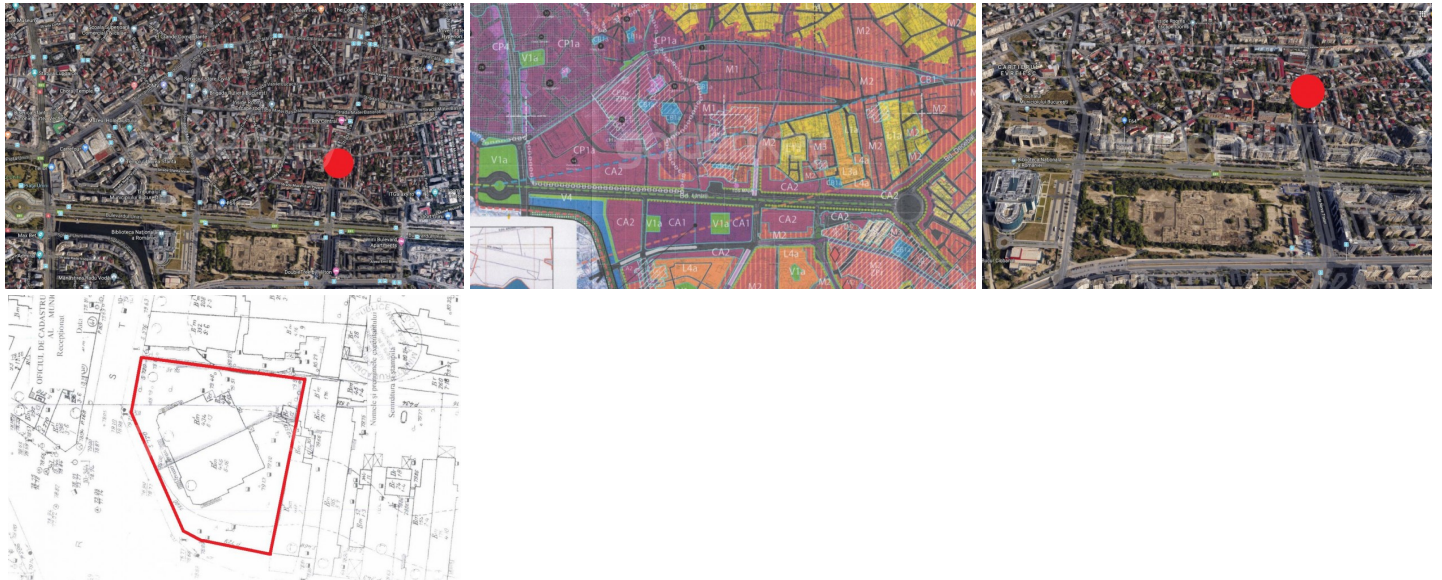

NERVA TRAIAN - Teren ultracentral 1.450mp, zona M2  
(P+14)  
ID:718686

**1,890,000 €**

**INFORMATII GENERALE**

- 3.5 cut
- 70 % POT

**SUPRAFETE**

- teren: 1450 mp

**CONTINE**

- deschidere: 73 m

**Dotari**

apă, canalizare, curent, gaz

**Detalii proprietate**

Amplasat ultracentral, la 10 minute de Piata Unirii si Piata Alba-lulia, acest teren este amplasat pe colt si are o suprafata totala de 1450mp cu o deschidere la 2 strazi de 73m liniari. Conform PUZ Sector 3, se afla in zona M2 si are urmatoorii coeficienti urbanistici: CUT 3.5, POT 70%, H 45m Se poate dezvolta o cladire 2S+P+14 cu o suprafata supratarana fara terase de 5075mp. Este potrivit pentru rezidential, birouri sau hotel.