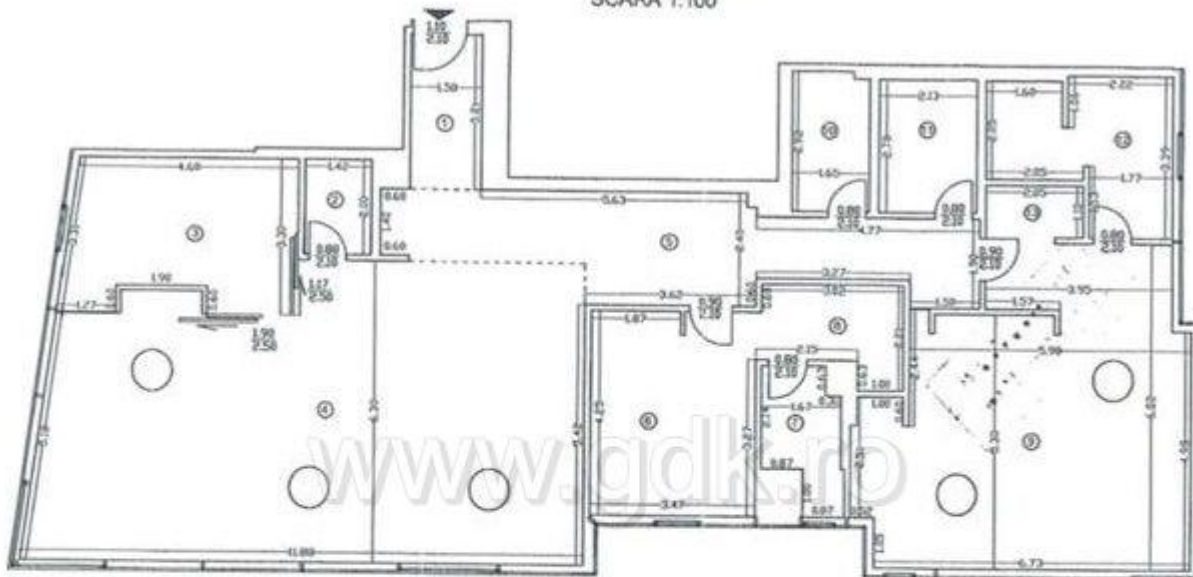

CONTINE

- 2 dormitoare
- 3 bai

Dotari

bucătărie mobilată, bucătărie utilată, apometre, contor căldură, contor electric, contor gaz, aer condiționat, aragaz, bideu, cabină de duș, cadă, dressing, frigider, mașină spălat rufe, mașină spălat vase, sistem de alarmă, tv, complet, lux, centrală imobil, încălzire prin pardoseală

Detalii proprietate

Amplasat intr-un imobil exclusivist pe malul Lacului Floreasca, la cateva minute de mers de Promenada Mall si zona de birouri Floreasca-Barbu Vacarescu, acest apartament generos cu 3 camere se afla la etajul 4 al imobilului 2S+P+8 fiind finalizat in 2014. Are vedere frontala catre lac si este foarte inorosit fiind orientat sud. Beneficiaza de sala de fitness si gradina comuna. Suprafata totala este de 230mp construiti din care 198mp utili. Provine din modificarea unui apartament cu 4 camere (se poate reveni la compartimentarea initiala). Este compus din living inorosit cu zona de dining de 65mp, bucatarie moderna complet echipata si utilata 15mp, grup sanitar, dressing, dormitor matrimonial urias de 40mp cu dressing si baie proprii, dormitor secundar cu baie secundara si spalatorie cu depozitare. Finisajele sunt de foarte buna calitate, premium. Cele 2 garaje subterane si boxa se vand separat cu 50.000 euro. Avantajele acestei proprietati sunt in primul rand locatia cu vedere catre lac, calitatea imobilului, suprafetele mari vitrate si orientarea catre sud.

➔ <https://www.goldenkey.ro/anunt-vedere-lac-floreasca-apartament-generos-cu-3-4-camere-230mpc-cp783634>

RELEVU APARTAMENT
SCARA 1:100

Nr. Incapere	Denumire incapere	Suprafata utila (mp)
1	Hol	4.81
2	Grup sanitar	2.85
3	Bucatarie	14.80
4	Living+Dinning	65.26
5	Hol	22.22
6	Dormitor	14.84
7	Baie	4.26
8	Dressing	5.42
9	Dormitor	40.18
10	Depozitare	4.77
11	Spalatorie	5.90
12	Baie	10.37
13	Dressing	2.25
Suprafata Utila = 197.93 mp		
Suprafata Totala = 197.93 mp		