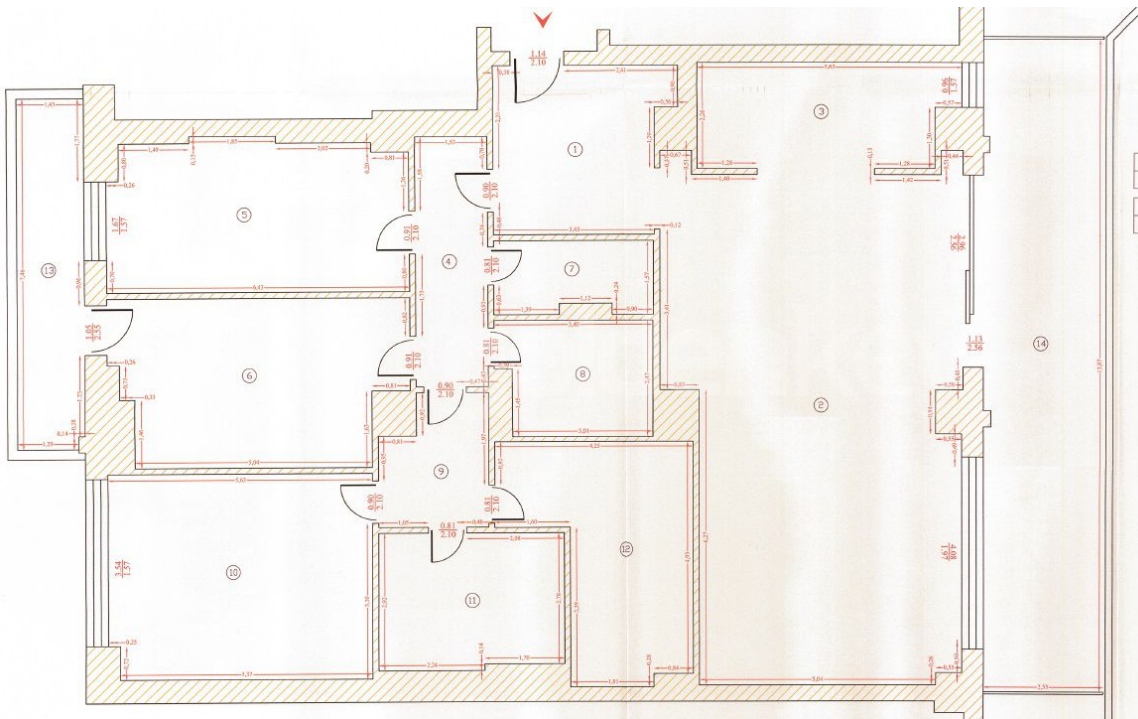

HERASTRAU - Vedere panoramica lac! 4 camere, 4 bai
terasa

1,478,745 €

INFORMATII GENERALE

- 4 camere
- nivel: 8 / 2S+P+12E
- an constructie: 2018

SUPRAFETE

- construiti: 290 mp
- utili: 211 mp

CONTINE

- 3 dormitoare
- 4 bai

Detalii proprietate

Amplasat in zona premium nord, langa Parcul Herastrau, cu vedere panoramica peste parcul Herastrau, acest imobil rezidential de lux se desfasoara pe 14 nivele, 2S+P+11. Este orientat perfect, livingul catre vest (insorit dupa-amiaza) si dormitoarele catre est (insorite dimineata). Are o suprafata total construita de 290mp din care 211mp utili si 48mp terase. Are living generos de 66mp cu zona de dininig, terasa catre parc, bucatarie 12mp, dormitor matrimonial 25mp cu baie proprie cu cada si dus, terasa si dressing 16mp, 2 dormitoare secundare (20/21mp) cu 2 bai si terasa. Finisajele sunt de calitate superioara (ferestre aluminiu Wicono cu geam tripan, aer conditionat Daikin multi-split, ceramica Italia - Atlas Concorde, sanitare Villeroy & Boch si Grohe). Avand in vedere zona verde, apropierea de zona de business Barbu Vacarescu-Floreasca, vederile spectaculoase si calitatea superioara a ansamblului, este una din cele mai bune investitii.

<https://www.goldenkey.ro/anunt-vedere-panoramica-lac-4-camere-4-bai-terasa-290mpc-cp607748>

Relevu ap.

scara 1/50

Nr. cadastral	Suprafata	Adre
	210.26 mp + 47.44 mp	

Nr. Cartea Funciara	Unitate Ac
	sect

Nr. incalzire	Denumire incalzire	Suprafata utila (mp)
1	Vestibul	12.80
2	Camera de zi	65.16
3	Bucatarie	12.14
4	Hai	8.13
5	Dormitor	20.29
6	Dormitor	20.81
7	Baie	5.08
8	Baie	7.83
9	Hai	5.95
10	Dormitor	34.32
11	Baie	11.27
12	Depozit	16.48
Total suprafata utila = 210.26 mp		
13	Balcon	18.63
14	Terasa	36.81
Total suprafata = 257.70 mp		
Executant	Data	