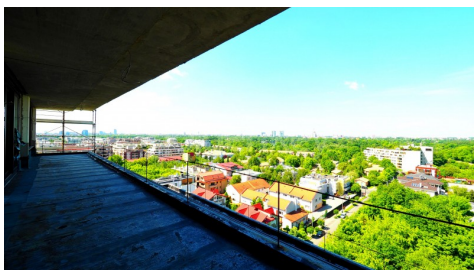

HERASTRAU - Vedere Panoramica Lac Herastrau!
Apartament cu 5 camere, piscina, imobil premium
ID:326425

1,590,000 €

INFORMATII GENERALE

- 5 camere
- nivel: 7 / 2S+P+11E
- an constructie: 2017

SUPRAFETE

- construiti: 337 mp
- utili: 280 mp

CONTINE

- 4 dormitoare
- 4 bai

Dotari

apometre, contor căldură, contor electric, aer condiționat, calorifere, centrală imobil

Detalii proprietate

Amplasat in zona premium nord, langa Parcul Herastrau, cu vedere panoramica peste parcul Herastrau, acest imobil rezidential de lux se desfasoara pe 14 nivele, 2S+P+11. Va fi finalizat in 2018. In total sunt 95 de apartamente impartite pe 2 scari cu receptie de 5,5m inaltime, fiecare cu cate 2 lifturi de 12 persoane. Beneficiaza de SPA in interul cladirii, doar pentru rezidenti, cu piscina interioara, sauna, Jacuzzi, sala de fitness si vitamin bar. Finisajele sunt de calitate superioara (ferestre aluminiu Wicono cu geam tripan, aer conditionat Daikin multi-split, ceramica Italia - Atlas Concorde, sanitare Villeroy & Boch si Grohe). Avand in vedere zona verde, apropierea de zona de business Barbu Vacarescu-Floreasca, vederile spectaculoase si calitatea superioara a ansamblului, este una din cele mai bune investitii. Sunt disponibile apartamente cu 2-5 camere si penthouse-uri cu terase generoase si vederi panoramice spectaculoase.