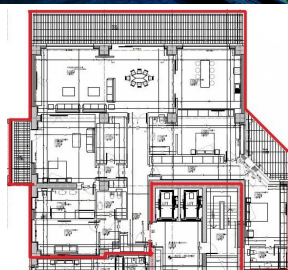

HERASTRAU - Vedere Panoramica Lac Herastrau!
Apartament cu 5 camere, piscina, imobil premium
ID:326425

1,590,000 €

INFORMATII GENERALE

- 5 camere
- nivel: 7 / 2S+P+11E
- an constructie: 2017

SUPRAFETE

- construiti: 337 mp
- utili: 280 mp

CONTINE

- 4 dormitoare
- 4 bai

Dotari

apometre, contor căldură, contor electric, aer condiționat, calorifere, centrală imobil

Detalii proprietate

Amplasat in zona premium nord, langa Parcul Herastrau, cu vedere panoramica peste parcul Herastrau, acest imobil rezidential de lux se desfasoara pe 14 nivele, 2S+P+11. Va fi finalizat in 2018. In total sunt 95 de apartamente impartite pe 2 scari cu receptie de 5,5m inaltime, fiecare cu cate 2 lifturi de 12 persoane. Beneficiaza de SPA in interul cladirii, doar pentru rezidenti, cu piscina interioara, sauna, Jacuzzi, sala de fitness si vitamin bar. Finisajele sunt de calitate superioara (ferestre aluminiu Wicono cu geam tripan, aer conditionat Daikin multi-split, ceramica Italia - Atlas Concorde, sanitare Villeroy & Boch si Grohe). Avand in vedere zona verde, apropierea de zona de business Barbu Vacarescu-Floreasca, vederile spectaculoase si calitatea superioara a ansamblului, este una din cele mai bune investitii. Sunt disponibile apartamente cu 2-5 camere si penthouse-uri cu terase generoase si vederi panoramice spectaculoase.