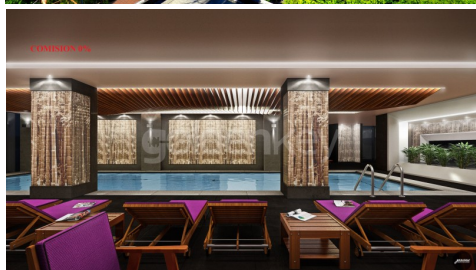

HERASTRAU - Vedere Panoramica Lac Herastrau!
Apartament cu 5 camere, piscina, imobil premium
ID:326425

1,590,000 €

INFORMATII GENERALE

- 5 camere
- nivel: 7 / 2S+P+11E
- an constructie: 2017

SUPRAFETE

- construiti: 337 mp
- utili: 280 mp

CONTINE

- 4 dormitoare
- 4 bai

Dotari

apometre, contor căldură, contor electric, aer condiționat, calorifere, centrală imobil

Detalii proprietate

Amplasat in zona premium nord, langa Parcul Herastrau, cu vedere panoramica peste parcul Herastrau, acest imobil rezidential de lux se desfasoara pe 14 nivele, 2S+P+11. Va fi finalizat in 2018. In total sunt 95 de apartamente impartite pe 2 scari cu receptie de 5,5m inaltime, fiecare cu cate 2 lifturi de 12 persoane. Beneficiaza de SPA in interul cladirii, doar pentru rezidenti, cu piscina interioara, sauna, Jacuzzi, sala de fitness si vitamin bar. Finisajele sunt de calitate superioara (ferestre aluminiu Wicono cu geam tripan, aer conditionat Daikin multi-split, ceramica Italia - Atlas Concorde, sanitare Villeroy & Boch si Grohe). Avand in vedere zona verde, apropierea de zona de business Barbu Vacarescu-Floreasca, vederile spectaculoase si calitatea superioara a ansamblului, este una din cele mai bune investitii. Sunt disponibile apartamente cu 2-5 camere si penthouse-uri cu terase generoase si vederi panoramice spectaculoase.