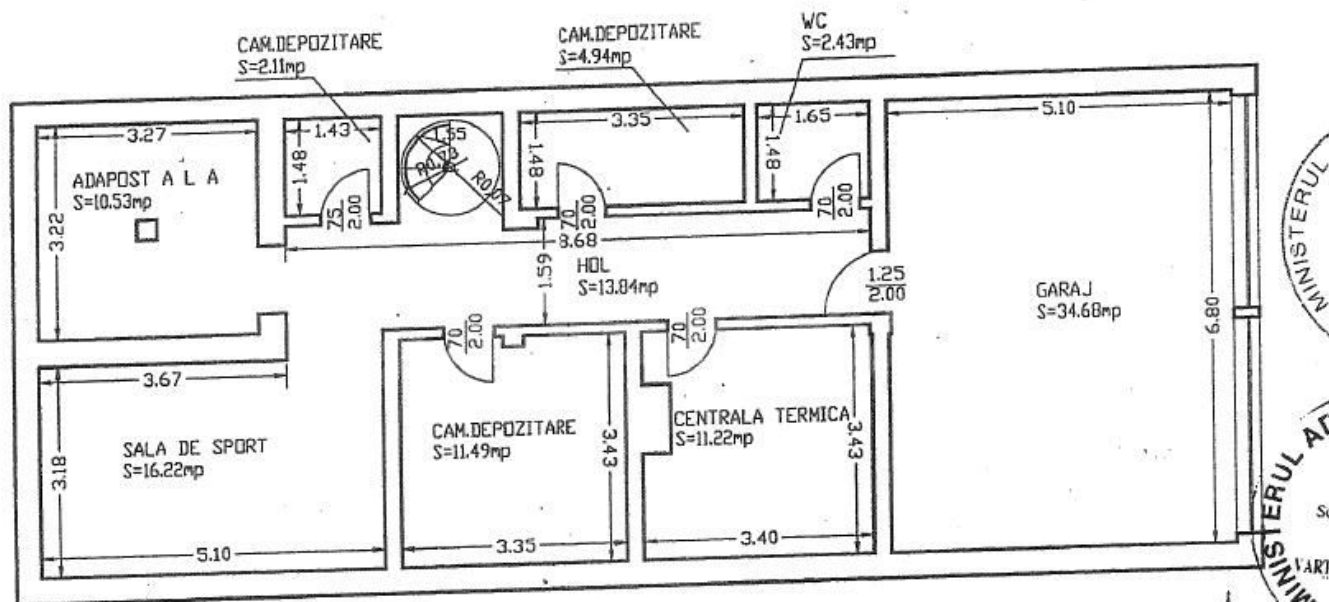

HERASTRAU - Vilă cu gradina
8 camere, 5 bai

775,000 €

INFORMATII GENERALE

- 8 camere
- nivel: D+P+1E+M
- an constructie: 2000

SUPRAFETE

- construiti: 572 mp
- utili: 400 mp

CONTINE

- 6 dormitoare
- 6 bai

Detalii proprietate

Amplasată în zona Parcului Herastrau, la 5 minute de mers pe jos, aproape de stația Metroului Aurel Vlaicu, această vilă are 4 nivele, D+P+1+M, 516mp construiți (400mp utili) cu teren 352mp din care 200mp curte exclusivă. Este însoțită toată ziua fiind orientată către sud-vest. Are în total 8 camere din care 6 dormitoare și 6 bai. La subsol sunt 2 garaje, o cameră hobby/sala sport, 2 grupuri sanitare, spalatorie și spații tehnice. Parterul este compus din living foarte luminos, birou cu intrare separată, bucatărie și grup sanitar. La etaj avem dormitor matrimonial 35mp cu baie proprie și 2 dormitoare secundare care împart o baie. Etajul 2 are încă 2 dormitoare (unul de 35mp), bucatărie, terasa și baie. Este potrivită pentru birouri dar și pentru locuit.

➔ <https://www.goldenkey.ro/anunt-vila-cu-gradina-8-camere-5-bai-bd-caramfil-parc-herastrau-cp1078597>

S UTILA = 107.46MP

Numele si pri
 MINISTERUL AP
 MINISTERUL C

S UTILA = 91.69MP+22.69MP(TERASA)

Numele si