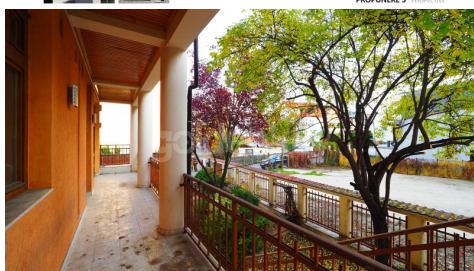

HERASTRAU - Vilă cu gradina
8 camere, 5 bai

775,000 €

INFORMATII GENERALE

- 8 camere
- nivel: D+P+1E+M
- an constructie: 2000

SUPRAFETE

- construiti: 572 mp
- utili: 400 mp

CONTINE

- 6 dormitoare
- 6 bai

Dotari

bucătărie mobilată, bucătărie utilată, apometre, contor căldură, contor electric, contor gaz, aer condiționat, aragaz, cabină de duș, cadă, dressing, frigider, jacuzzi, mașină spălat vase, scară interioară, tv, mobilat parțial, nemobilat, calorifere, centrală proprie

Detalii proprietate

Amplasată în zona Parcului Herastrau, la 5 minute de mers pe jos, aproape de stația Metroului Aurel Vlaicu, această vilă are 4 nivele, D+P+1+M, 516mp construiți (400mp utili) cu teren 352mp din care 200mp curte exclusivă. Este însoțită toată ziua fiind orientată către sud-vest. Are în total 8 camere din care 6 dormitoare și 6 bai. La subsol sunt 2 garaje, o cameră hobby/sala sport, 2 grupuri sanitare, spalatorie și spații tehnice. Parterul este compus din living foarte luminos, birou cu intrare separată, bucatărie și grup sanitar. La etaj avem dormitor matrimonial 35mp cu baie proprie și 2 dormitoare secundare care împart o baie. Etajul 2 are încă 2 dormitoare (unul de 35mp), bucatărie, terasa și baie. Este potrivită pentru birouri dar și pentru locuit.

➔ <https://www.goldenkey.ro/anunt-vila-cu-gradina-8-camere-5-bai-bd-caramfil-parc-herastrau-cp1078597>