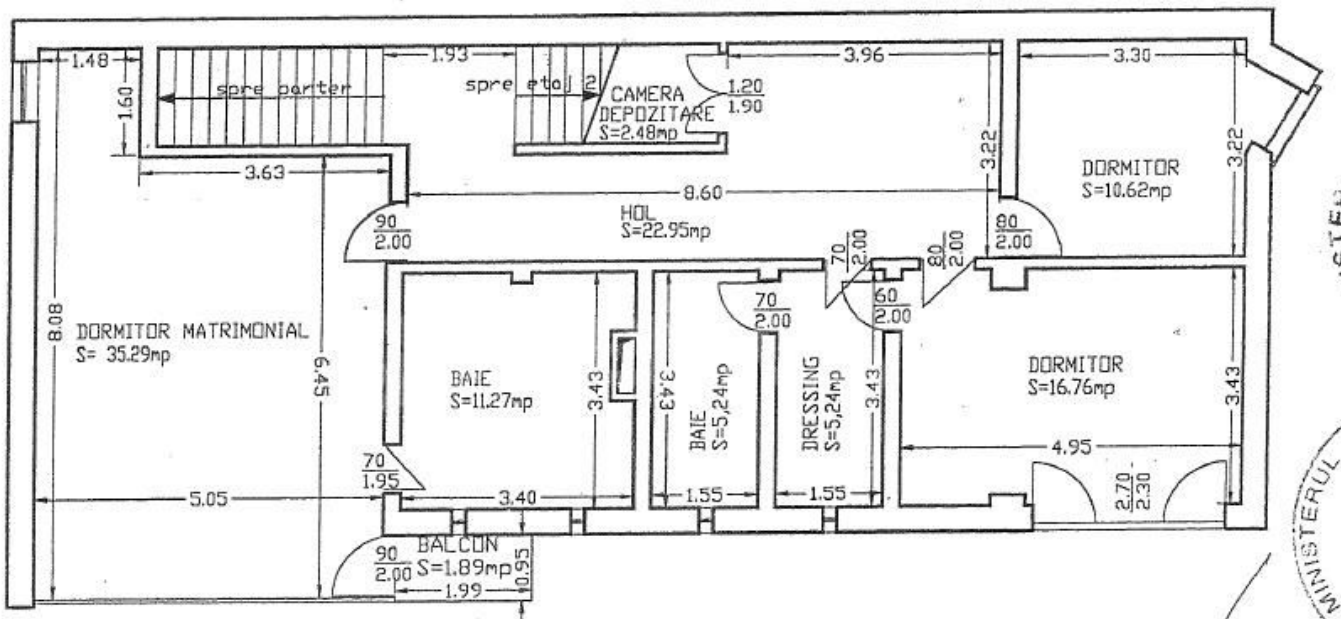

Detalii proprietate

Amplasată în zona Parcului Herastrau, la 5 minute de mers pe jos, aproape de stația Metroului Aurel Vlaicu, această vilă are 4 nivele, D+P+1+M, 516mp construiți (400mp utili) cu teren 352mp din care 200mp curte exclusivă. Este însoțită toată ziua fiind orientată către sud-vest. Are în total 8 camere din care 6 dormitoare și 6 bai. La subsol sunt 2 garaje, o cameră hobby/sala sport, 2 grupuri sanitare, spalatorie și spații tehnice. Parterul este compus din living foarte luminos, birou cu intrare separată, bucatărie și grup sanitar. La etaj avem dormitor matrimonial 35mp cu baie proprie și 2 dormitoare secundare care împart o baie. Etajul 2 are încă 2 dormitoare (unul de 35mp), bucatărie, terasa și baie. Este potrivită pentru birouri dar și pentru locuit.

➔ <https://www.goldenkey.ro/anunt-vila-cu-gradina-8-camere-5-bai-bd-caramfil-parc-herastrau-cp1078597>

S UTILA = 107.46MP

Numele si pri
 MINISTERUL AP
 MINISTERUL C

S UTILA = 91.69MP+22.69MP(TERASA)

Numele si

S UTILA = 109.85MP+1.89MP(BALCON)

S UTILA = 87.10MP + 20.81MP (TERASA) + 7.22MP (BALCON)

[Handwritten signature]