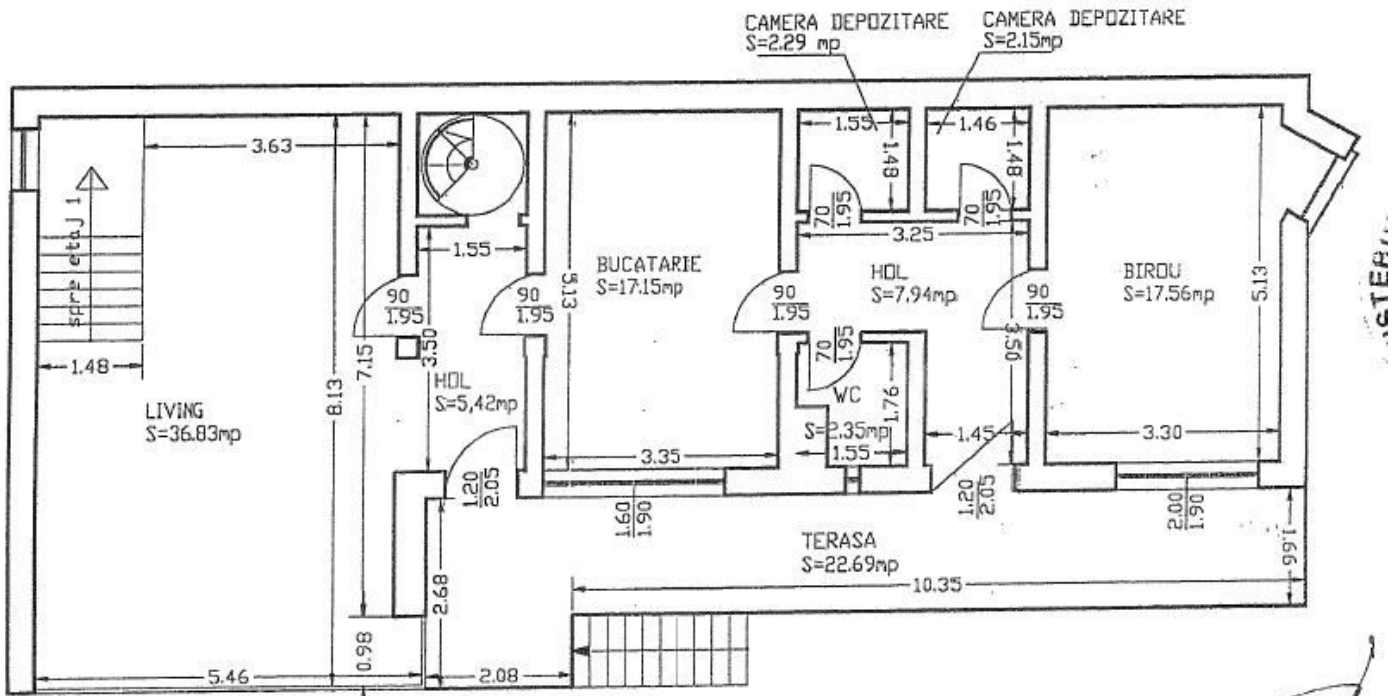

Detalii proprietate

Amplasată în zona Parcului Herastrau, la 5 minute de mers pe jos, aproape de stația Metroului Aurel Vlaicu, această vilă are 4 nivele, D+P+1+M, 516mp construiți (400mp utili) cu teren 352mp din care 200mp curte exclusivă. Este însoțită toată ziua fiind orientată către sud-vest. Are în total 8 camere din care 6 dormitoare și 6 bai. La subsol sunt 2 garaje, o cameră hobby/sala sport, 2 grupuri sanitare, spalatorie și spații tehnice. Parterul este compus din living foarte luminos, birou cu intrare separată, bucatărie și grup sanitar. La etaj avem dormitor matrimonial 35mp cu baie proprie și 2 dormitoare secundare care împart o baie. Etajul 2 are încă 2 dormitoare (unul de 35mp), bucatărie, terasa și baie. Este potrivită pentru birouri dar și pentru locuit.

➔ <https://www.goldenkey.ro/anunt-vila-cu-gradina-8-camere-5-bai-bd-caramfil-parc-herastrau-cp1078597>

S UTILA = 107.46MP

Numele si pri
 MINISTERUL AP
 MINISTERUL C

S UTILA = 91.69MP+22.69MP(TERASA)

Numele si

S UTILA = 109.85MP+1.89MP(BALCON)

S UTILA = 87.10MP + 20.81MP (TERASA) + 7.22MP (BALCON)

[Handwritten signature]