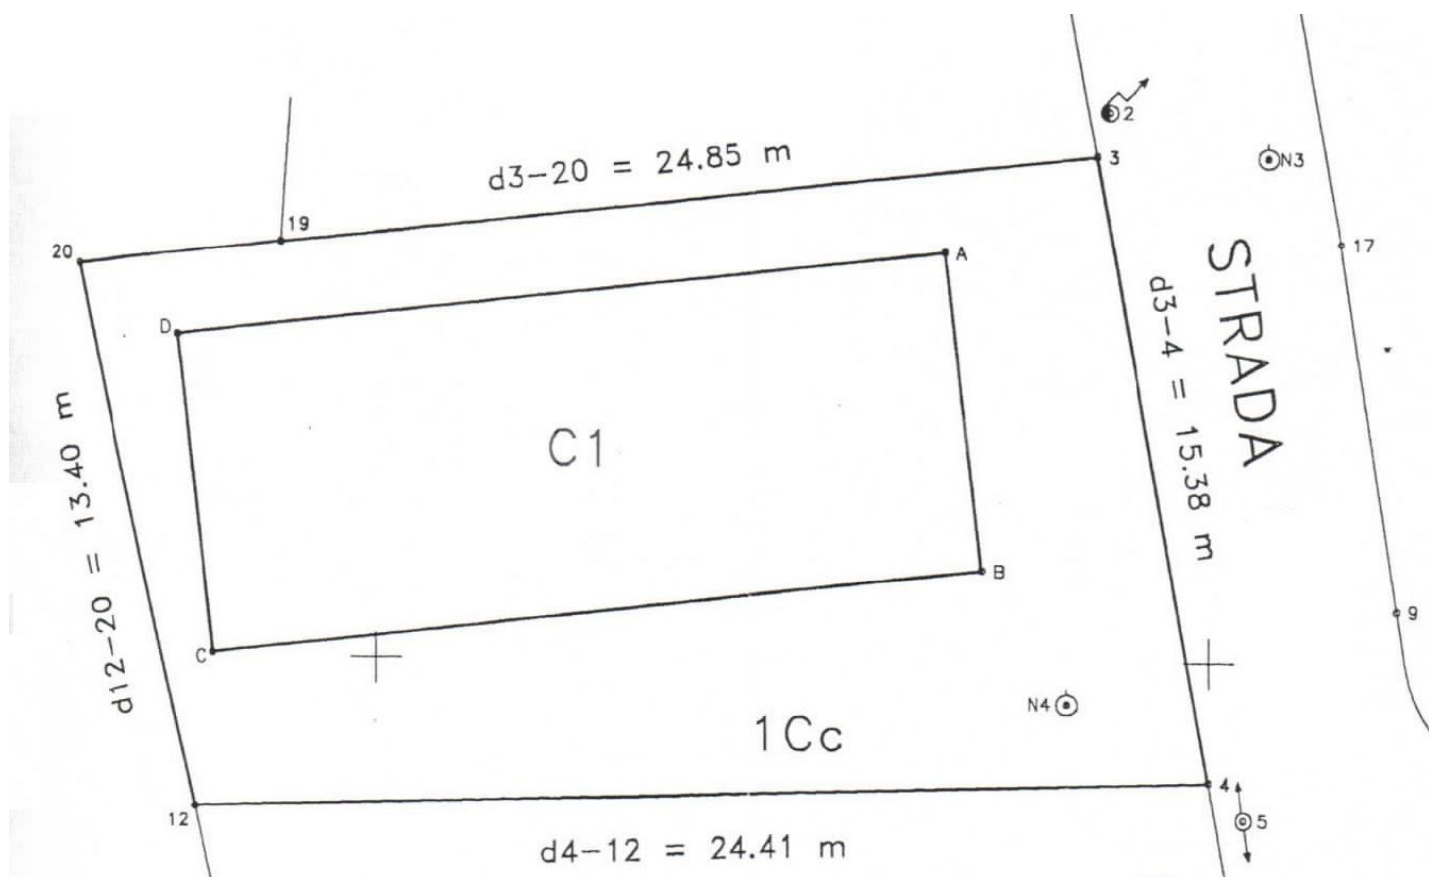

HERASTRAU - Vilă cu gradina
8 camere, 5 bai

775,000 €

INFORMATII GENERALE

- 8 camere
- nivel: D+P+1E+M
- an constructie: 2000

SUPRAFETE

- construiti: 572 mp
- utili: 400 mp

CONTINE

- 6 dormitoare
- 6 bai

Detalii proprietate

Amplasată în zona Parcului Herastrau, la 5 minute de mers pe jos, aproape de stația Metroului Aurel Vlaicu, această vilă are 4 nivele, D+P+1+M, 516mp construiți (400mp utili) cu teren 352mp din care 200mp curte exclusivă. Este însoțită toată ziua fiind orientată către sud-vest. Are în total 8 camere din care 6 dormitoare și 6 bai. La subsol sunt 2 garaje, o cameră hobby/sala sport, 2 grupuri sanitare, spalatorie și spații tehnice. Parterul este compus din living foarte luminos, birou cu intrare separată, bucatărie și grup sanitar. La etaj avem dormitor matrimonial 35mp cu baie proprie și 2 dormitoare secundare care împart o baie. Etajul 2 are încă 2 dormitoare (unul de 35mp), bucatărie, terasa și baie. Este potrivită pentru birouri dar și pentru locuit.

➔ <https://www.goldenkey.ro/anunt-vila-cu-gradina-8-camere-5-bai-bd-caramfil-parc-herastrau-cp1078597>

S UTILA = 107.46MP

Numele si pri
 MINISTERUL AP
 MINISTERUL C

S UTILA = 91.69MP+22.69MP(TERASA)

Numele si