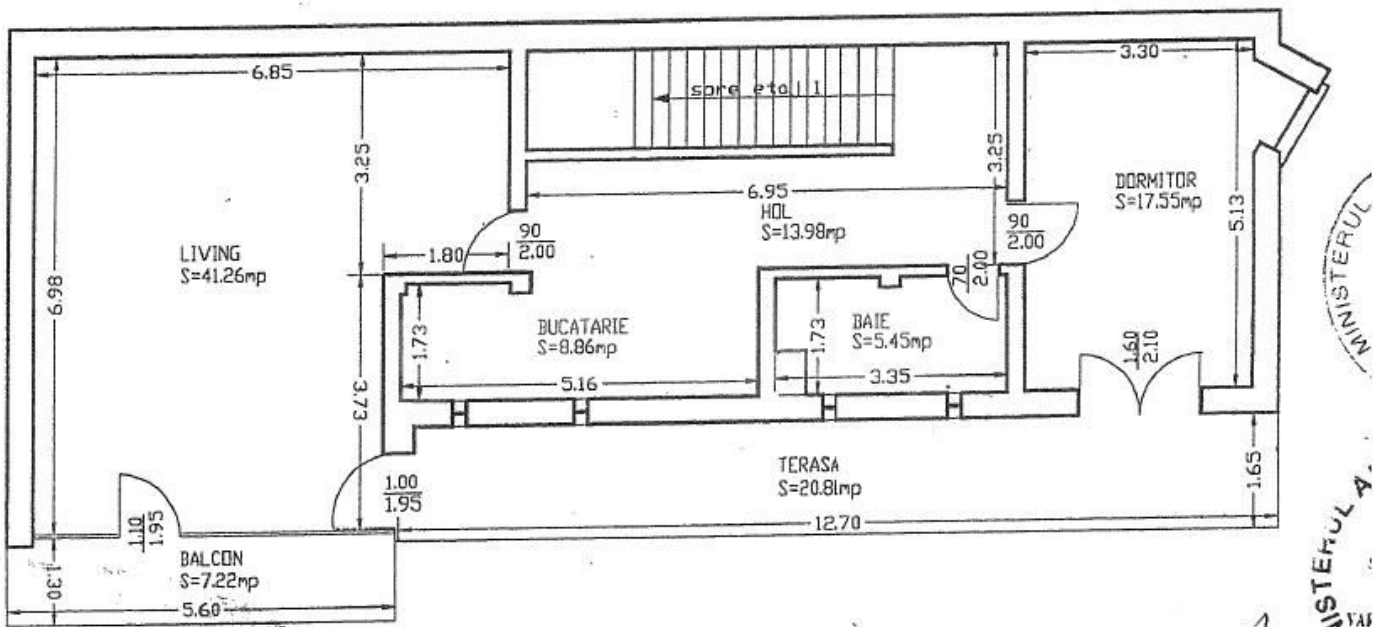

Detalii proprietate

Amplasată în zona Parcului Herastrau, la 5 minute de mers pe jos, aproape de stația Metroului Aurel Vlaicu, această vilă are 4 nivele, D+P+1+M, 516mp construiți (400mp utili) cu teren 352mp din care 200mp curte exclusivă. Este însoțită toată ziua fiind orientată către sud-vest. Are în total 8 camere din care 6 dormitoare și 6 bai. La subsol sunt 2 garaje, o cameră hobby/sala sport, 2 grupuri sanitare, spalatorie și spații tehnice. Parterul este compus din living foarte luminos, birou cu intrare separată, bucatărie și grup sanitar. La etaj avem dormitor matrimonial 35mp cu baie proprie și 2 dormitoare secundare care împart o baie. Etajul 2 are încă 2 dormitoare (unul de 35mp), bucatărie, terasa și baie. Este potrivită pentru birouri dar și pentru locuit.

➔ <https://www.goldenkey.ro/anunt-vila-cu-gradina-8-camere-5-bai-bd-caramfil-parc-herastrau-cp1078597>

S UTILA = 107.46MP

Numele si pri
 MINISTERUL AP
 MINISTERUL C

S UTILA = 91.69MP+22.69MP(TERASA)

Numele si

S UTILA = 109.85MP+1.89MP(BALCON)

S UTILA = 87.10MP + 20.81MP (TERASA) + 7.22MP (BALCON)

[Handwritten signature]