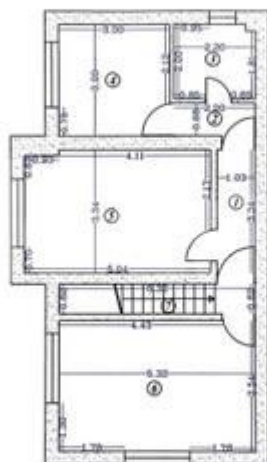

RELEVEU ETAJ
SCARA 1:100

Numar cadastral al terenului	Suprafata		Adresa imobilului
209231			STR. DUMITRU ZOSIMA NR. 25
Cartea Funciara colectiva nr.	UAT	BUCURESTI	
Cod unitate individuala (E)	Cartea Funciara individuala	SECTOR 1	

Recapitulare

Numer incapere	Denumire incapere	Suprafata (mp)
1	Cușina	7.44
2	Bai	4.54
3	Bai	4.15
4	Camera	9.00
5	Camera	16.69
6	Camera	18.83
Suprafata utila		54.25
7	Scari	4.36
Suprafata totala		58.61

Executat	Data
Georgescu Claudiu Octavian aut.: RO-MB-F-0060	Aug. 2018
Receptionat	Data
Oficiul de Cadastru și Publicitate Imobiliară BUCUREȘTI HRUZA MADALINA In. nr. 21 de cadastru	

40753/2018