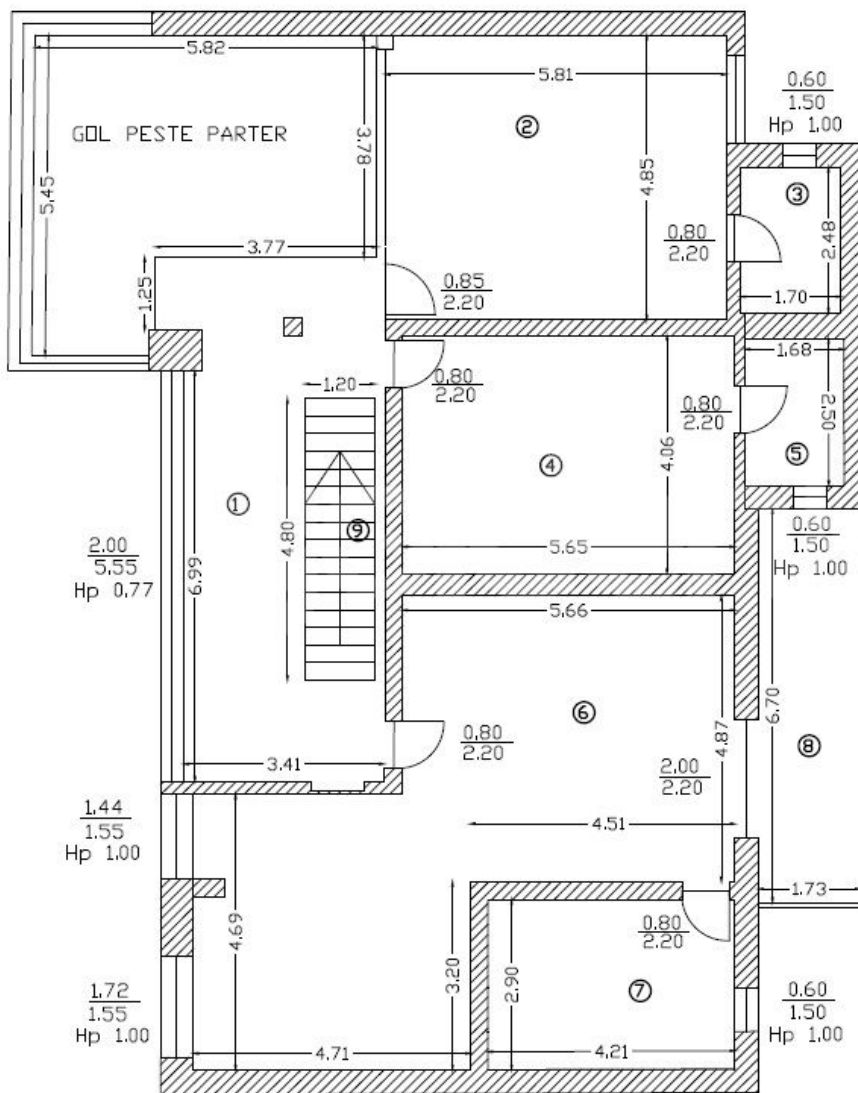

📄 Detalii proprietate

La cateva minute de Jolie Ville, aceasta proprietate dispusa pe 3 nivele se remarca prin acuratetea arhitecturii futuriste si a finisajelor moderne, beneficiind de un spatiu luminos si a camerelor generoase. Vila a fost construita pe un teren de 500 mp si are o suprafata construita de 623 mp. Parterul este compus din zona de living cu dining si bucatarie deschisa (70mp), dormitor, grup sanitar si garaj. La etajul 1 sunt 3 dormitoare dintre care dormitorul matrimonial cu baie proprie si dressing (60mp) si 2 dormitoare secundare cu bai proprii. Etajul 2 este un spatiu deschis cu grup sanitar si terasa generoasa (153mp). In curte se pot parca 2 masini.

➔ <https://www.goldenkey.ro/anunt-vila-minimalista-cu-finisaje-moderne-gradina-si-mobilier-futurist-cp276875>

Suprafata Construita Parter = 196 mp

Nr. Incapere	Denumire Incapere	Suprafata utila (mp)
1	Hol	36.85
2	Camera tehnica	7.58
3	Grup sanitar	2.40
4	Living	57.20
5	Bucatarie	13.00
6	Camera	14.56
7	Garaj	22.66
Suprafata Utila = 154.25 mp		
8	Trepte	5.76
Suprafata Totala = 160.01 mp		
Executant,		Data

Suprafata Construita Etaj = 201 mp

Nr. incapere	Denumire incapere	Suprafata utila (mp)
1	Hol	25.77
2	Dormitor	28.14
3	Baie	4.22
4	Dormitor	22.94
5	Baie	4.20
6	Dormitor	47.82
7	Baie	12.20
Suprafata Utila =		145.29 mp
8	Balcon	11.59
9	Trepte	5.76
Suprafata Totala =		162.64 mp
Executant,		Data
SC GEO CART SRL		08.2019
Receptionat,		Data

Suprafata Construita Terasa = 226 mp

Nr. Incapere	Denumire Incapere	Suprafata utila (mp)
1	Camera	31.32
2	Grup sanitar	2.07
Suprafata Utila = 33.39 mp		
3	Terasa circulabila	153.23
Suprafata Totala = 186.62 mp		
Executant,		Data
SC GEO CART SRL		08.2019
Receptionat,		Data