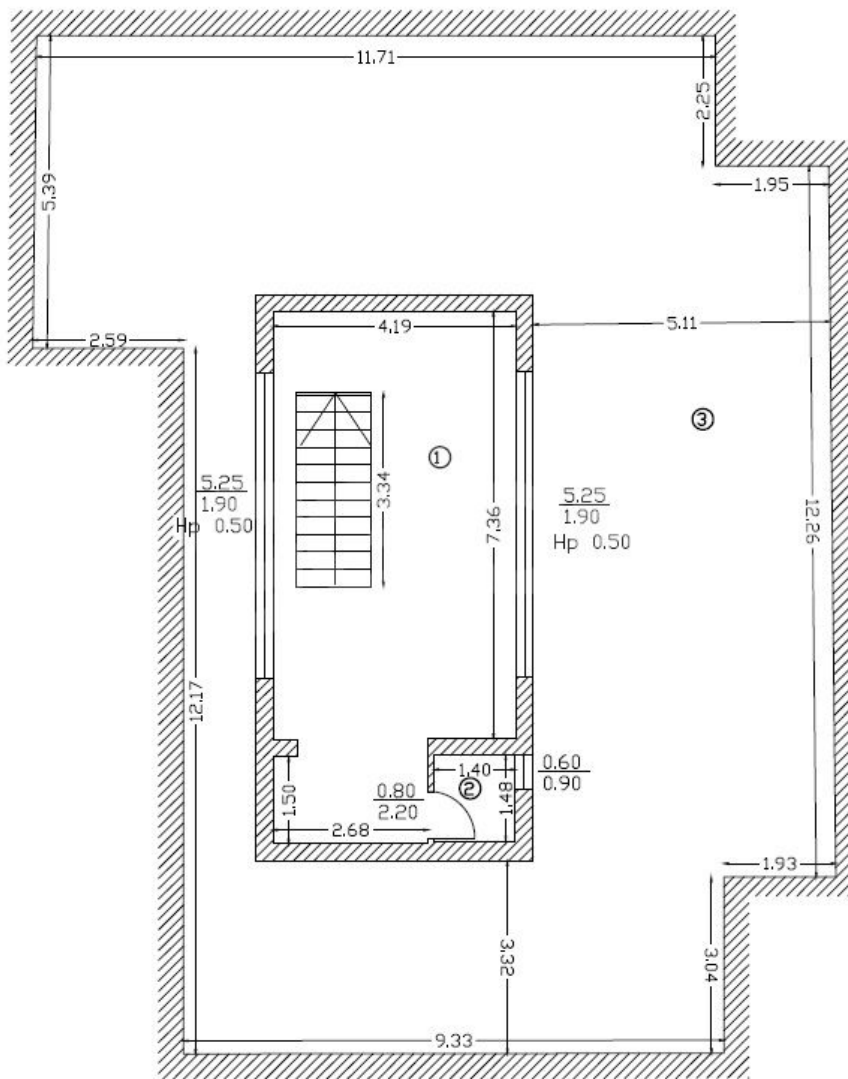

📄 Detalii proprietate

La cateva minute de Jolie Ville, aceasta proprietate dispusa pe 3 nivele se remarca prin acuratetea arhitecturii futuriste si a finisajelor moderne, beneficiind de un spatiu luminos si a camerelor generoase. Vila a fost construita pe un teren de 500 mp si are o suprafata construita de 623 mp. Parterul este compus din zona de living cu dining si bucatarie deschisa (70mp), dormitor, grup sanitar si garaj. La etajul 1 sunt 3 dormitoare dintre care dormitorul matrimonial cu baie proprie si dressing (60mp) si 2 dormitoare secundare cu bai proprii. Etajul 2 este un spatiu deschis cu grup sanitar si terasa generoasa (153mp). In curte se pot parca 2 masini.

➔ <https://www.goldenkey.ro/anunt-vila-minimalista-cu-finisaje-moderne-gradina-si-mobilier-futurist-cp276875>

Suprafata Construita Parter = 196 mp

Nr. Incapere	Denumire Incapere	Suprafata utila (mp)
1	Hol	36.85
2	Camera tehnica	7.58
3	Grup sanitar	2.40
4	Living	57.20
5	Bucatarie	13.00
6	Camera	14.56
7	Garaj	22.66
Suprafata Utila = 154.25 mp		
8	Trepte	5.76
Suprafata Totala = 160.01 mp		
Executant,		Data

Suprafata Construita Etaj = 201 mp

Nr. incapere	Denumire incapere	Suprafata utila (mp)
1	Hol	25.77
2	Dormitor	28.14
3	Baie	4.22
4	Dormitor	22.94
5	Baie	4.20
6	Dormitor	47.82
7	Baie	12.20
Suprafata Utila =		145.29 mp
8	Balcon	11.59
9	Trepte	5.76
Suprafata Totala =		162.64 mp
Executant,		Data
SC GEO CART SRL		08.2019
Receptionat,		Data

Suprafata Construita Terasa = 226 mp

Nr. Incapere	Denumire Incapere	Suprafata utila (mp)
1	Camera	31.32
2	Grup sanitar	2.07
Suprafata Utila = 33.39 mp		
3	Terasa circulabila	153.23
Suprafata Totala = 186.62 mp		
Executant,		Data
SC GEO CART SRL		08.2019
Receptionat,		Data