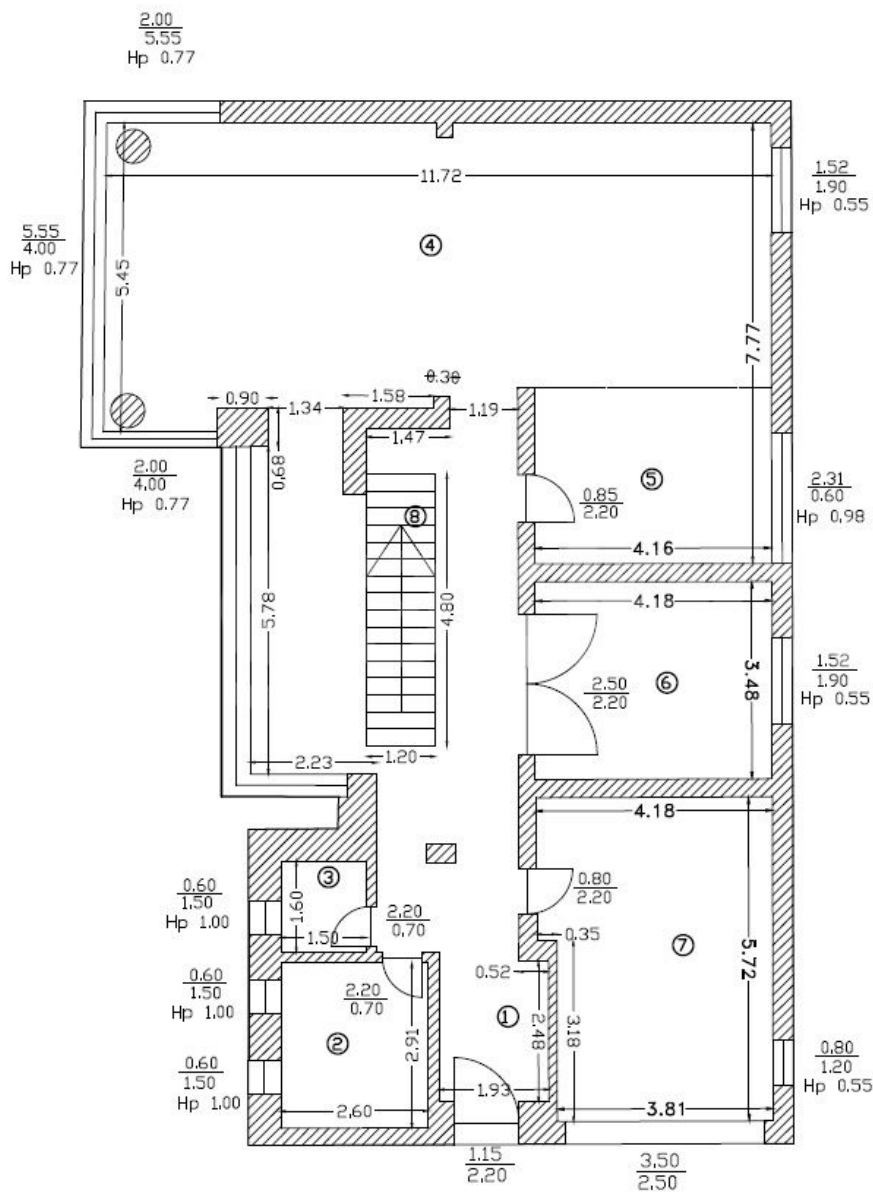

📄 Detalii proprietate

La cateva minute de Jolie Ville, aceasta proprietate dispusa pe 3 nivele se remarca prin acuratetea arhitecturii futuriste si a finisajelor moderne, beneficiind de un spatiu luminos si a camerelor generoase. Vila a fost construita pe un teren de 500 mp si are o suprafata construita de 623 mp. Parterul este compus din zona de living cu dining si bucatarie deschisa (70mp), dormitor, grup sanitar si garaj. La etajul 1 sunt 3 dormitoare dintre care dormitorul matrimonial cu baie proprie si dressing (60mp) si 2 dormitoare secundare cu bai proprii. Etajul 2 este un spatiu deschis cu grup sanitar si terasa generoasa (153mp). In curte se pot parca 2 masini.

➔ <https://www.goldenkey.ro/anunt-vila-minimalista-cu-finisaje-moderne-gradina-si-mobilier-futurist-cp276875>

Suprafata Construita Parter = 196 mp

Nr. Incapere	Denumire Incapere	Suprafata utila (mp)
1	Hol	36.85
2	Camera tehnica	7.58
3	Grup sanitar	2.40
4	Living	57.20
5	Bucatarie	13.00
6	Camera	14.56
7	Garaj	22.66
Suprafata Utila = 154.25 mp		
8	Trepte	5.76
Suprafata Totala = 160.01 mp		
Executant,		Data

Suprafata Construita Etaj = 201 mp

Nr. incapere	Denumire incapere	Suprafata utila (mp)
1	Hol	25.77
2	Dormitor	28.14
3	Baie	4.22
4	Dormitor	22.94
5	Baie	4.20
6	Dormitor	47.82
7	Baie	12.20
Suprafata Utila =		145.29 mp
8	Balcon	11.59
9	Trepte	5.76
Suprafata Totala =		162.64 mp
Executant,		Data
SC GEO CART SRL		08.2019
Receptionat,		Data

Suprafata Construita Terasa = 226 mp

Nr. Incapere	Denumire Incapere	Suprafata utila (mp)
1	Camera	31.32
2	Grup sanitar	2.07
Suprafata Utila = 33.39 mp		
3	Terasa circulabila	153.23
Suprafata Totala = 186.62 mp		
Executant,		Data
SC GEO CART SRL		08.2019
Receptionat,		Data